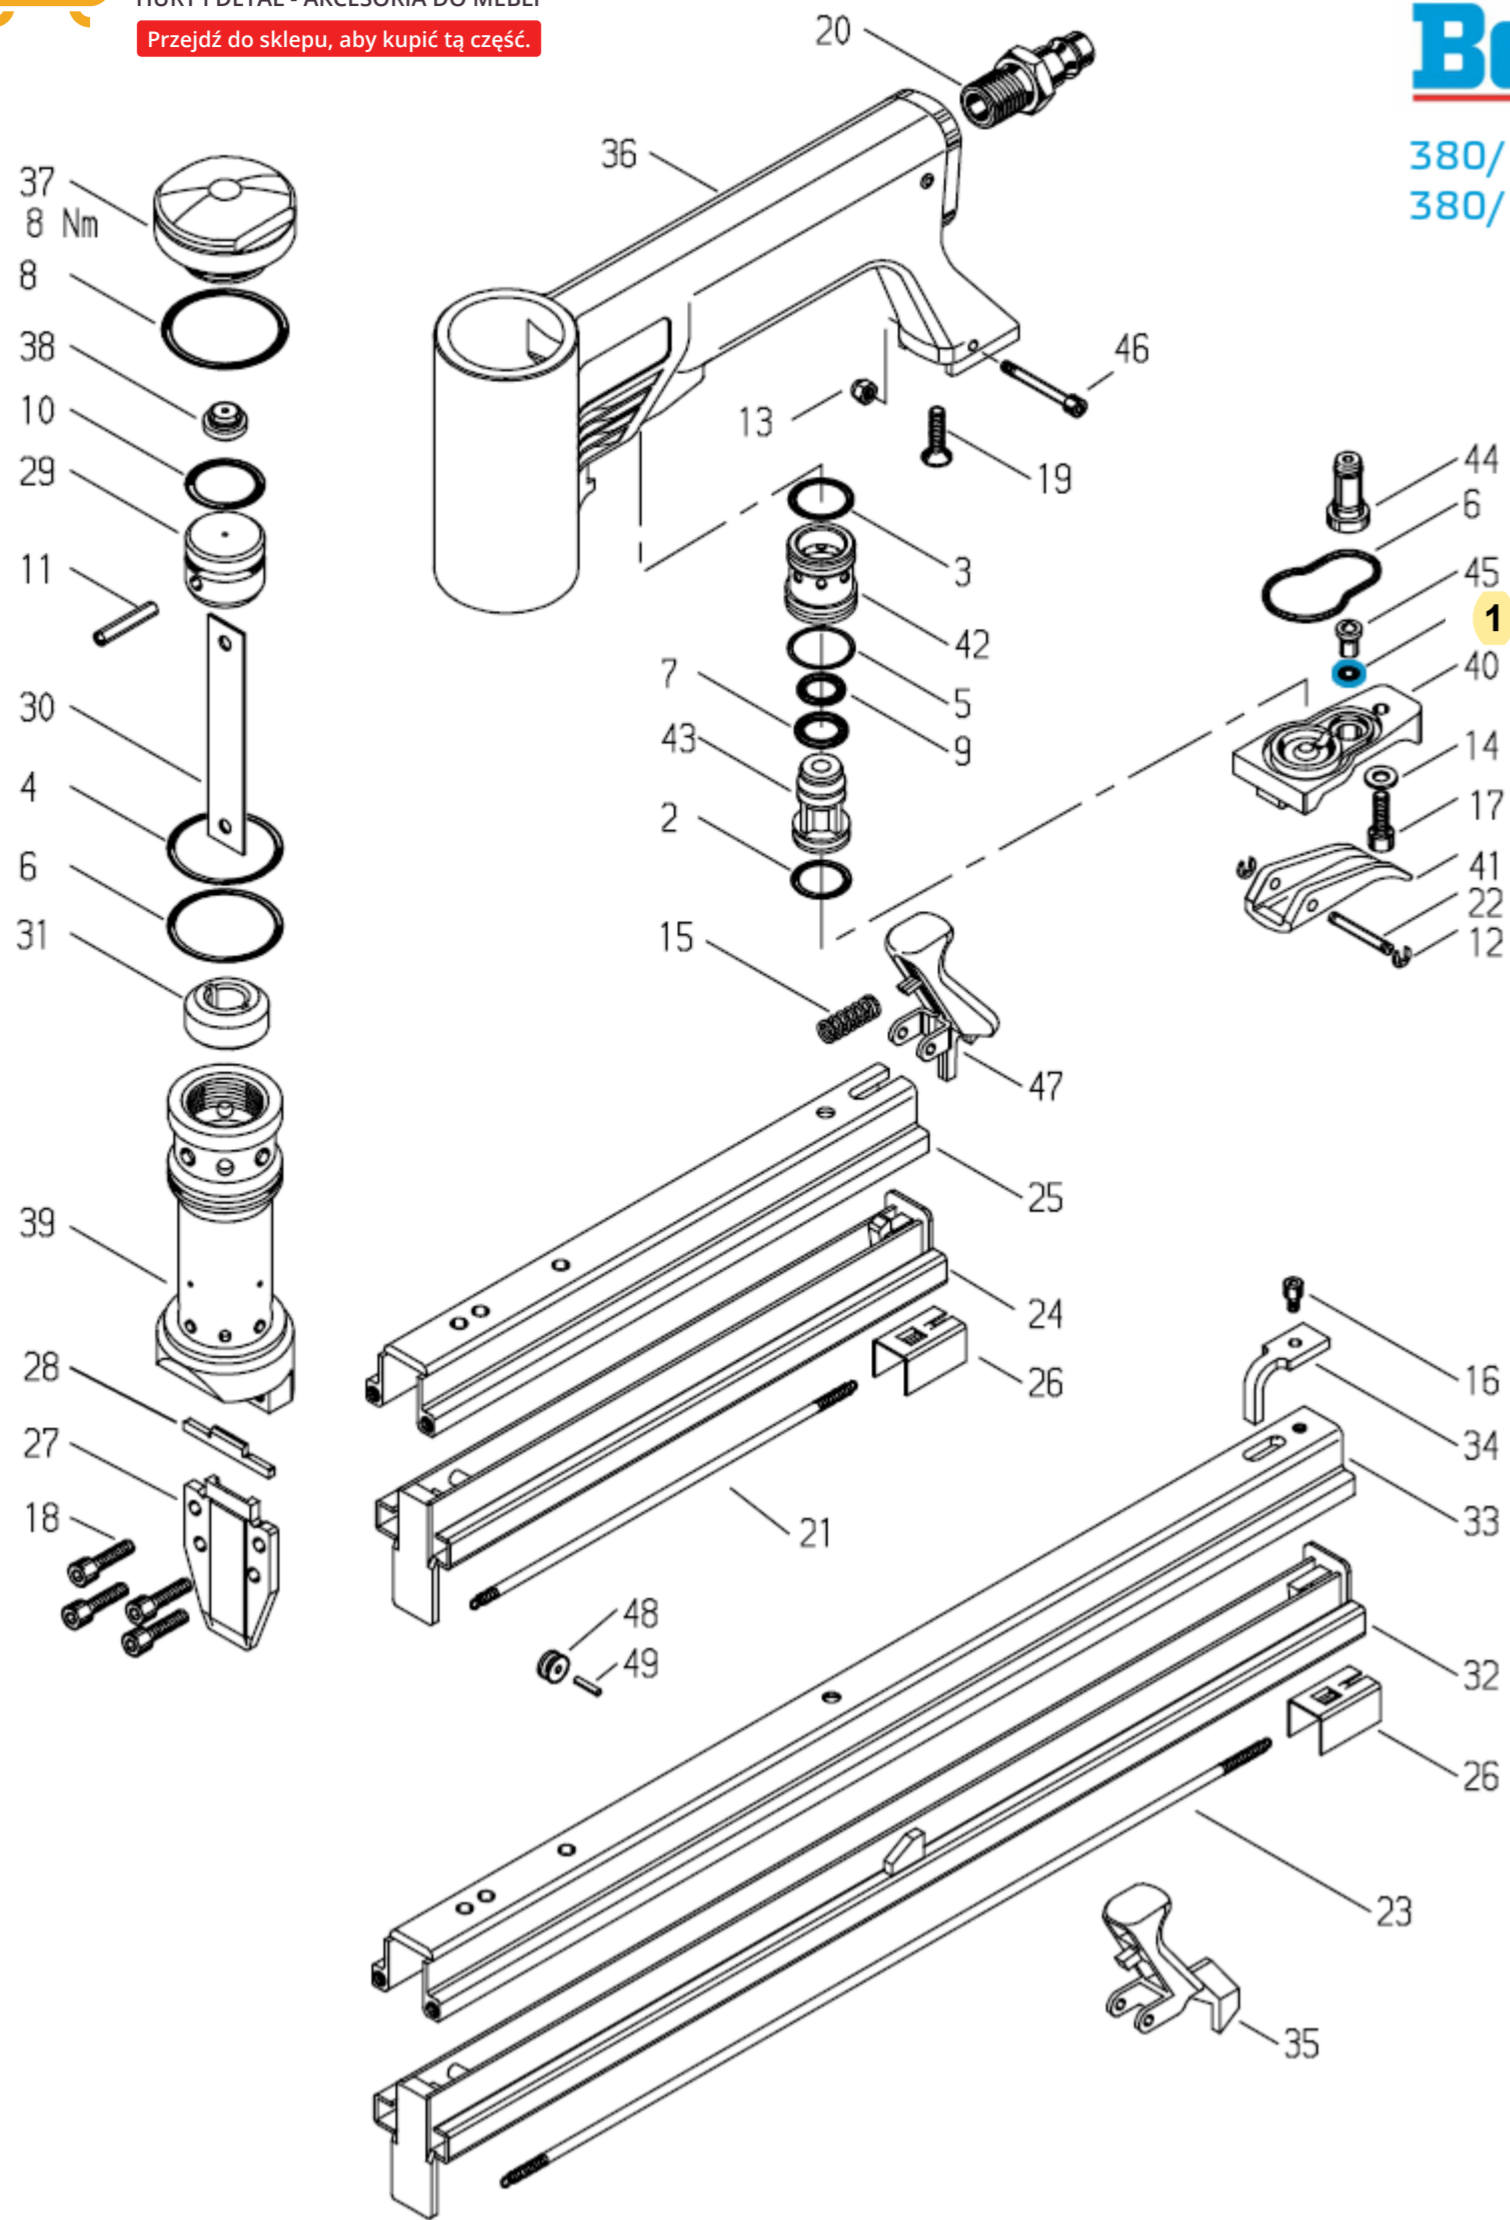

Tapicerski.pl

HURT i DETAL - AKCESORIA DO MEBLI

Przejdź do sklepu, aby kupić tą część.

380/16-400  
380/16-400L

Lista części 380/16-400

Nr	Nr producenta	Indeks	Ilość	Nr	Nr producenta	Indeks	Ilość	Nr	Nr producenta	Indeks	Ilość
1	00006000500	13300002	1	21	20000012800	14400053		41	20400104310	14403733	
2	00006001400	13300011		22	20000204700	14400118		42	20400104510	14403734	
3	00006001500	13300012		23	20000528900	14400185		43	20400104600	14403735	
4	00006002400	13300021		24	20400011100	14403704		44	20400104710	14403736	
5	00006008600	13300054		25	20400013220	14403707		45	20400104810	14403738	
6	00006010200	13300070		26	20400015110	14403708		46	20400105900	14403739	
7	00006010900	13300073		27	20400017200	14403709		47	20400106030	14403740	
8	00006012300	13300082		28	20400017700	14403711		48	20450015200	14403972	
9	00006015700	13300111		29	20400018140	14403712		49	20450015300	14403973	
10	00006031500	13300158		30	20400018220	14403713					
11	00006104600	13300186		31	20400018630	14403714					
12	00006200500	13300346		32		14403715					
13	00006292100	13300436		33	20400053230	14403719					
14	00006311000	13300479		34	20400053510	14403720					
15	00006891000	13301014		35	20400056010	14403721					
16	00007532000	13301091		36	20400100220	14403722					
17	00007534100	13301104		37	20400101800	14403726					
18	13302683	13302683		38	20400102010	14403727					
19	13302684	13302684		39	20400102600	14403728					
20	00008793500	14000244		40	20400104220	14403732					