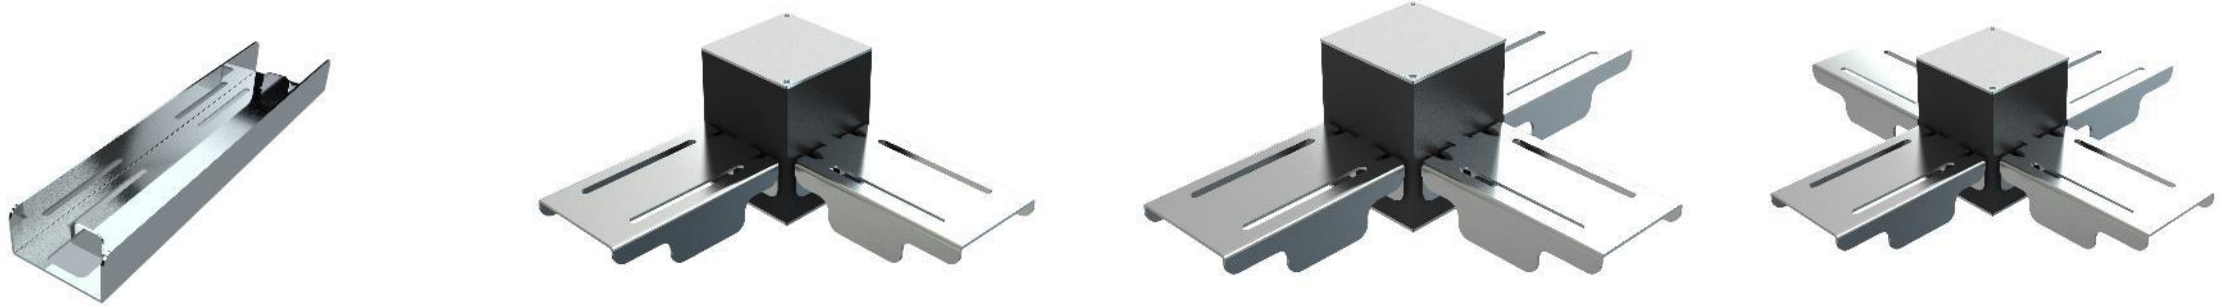

Funkcje:

- Dostępne wersje: do wbudowania, montażu natynkowego oraz do zwieszania
- Średnice 100 / 200 / 300mm
- Moce 13W, 30W, 37W
- Dostępne wersje DALI
- Temperatura barwowa: 3000K, 4000K, 5700K
- CRI 80 i 92
- UGR<19
- Odbłyśnik zwierciadlany
- Moduł Samsung

Dostępność od Q3

Surface Mount Downlighter IP54

- Moce 15W, 25W 35W
- Skuteczność świetlna 100lm/W
- Temperatura barwowa: 3000K i 4000K
- Kolor obudowy: czarny (RAL9005) lub biały (RAL9016)
- Średnice – 100mm, 120mm, 170mm
- UGR<16 (4H8H)
- IP54
- IK03
- Citizen COB
- Kąt rozsyłu 36°
- Trwałość – L80/B50 @ 50 000h

Dostępność od Q3

Torofi

- Długość: 1167mm i 2330mm
- Dostępne wersje DALI
- 3 możliwości instalacji – Montaż natynkowy, zwieszany, do szynoprzewodu
- CRI – 80+
- Temperatura barwowa: 3000K, 4000K
- Rozsył bezpośredni lub z 30% składowej pośredniowej
- Możliwość tworzenia linii świetlnych oraz wykorzystania łączników: L, T I X
- Czarna lub biała obudowa
- IP20, IK08
- Niski UGR od 16 do 19
- Skuteczność świetlna do 128lm/W
- Wysokiej jakości moduły Samsung

Dostępność od czerwca

Utwórz strukturę

Floodlight G2

- 4 moce: 10/30/50/100W
- Do 9000 lm
- Temperatura barwowa: 3000/4000K
- Wbudowany zasilacz
- Skuteczność do 90lm/W
- Kąt wiązki 110°
- Symetryczna optyka
- IP65
- IK07
- Oprawy dostarczane są z przewodem zasilającym (1m)
- Szara obudowa
- Temperatura pracy: od -20°C do 45°C
- Trwałość L70/B50 @ 25 000h
- Moduły Samsung