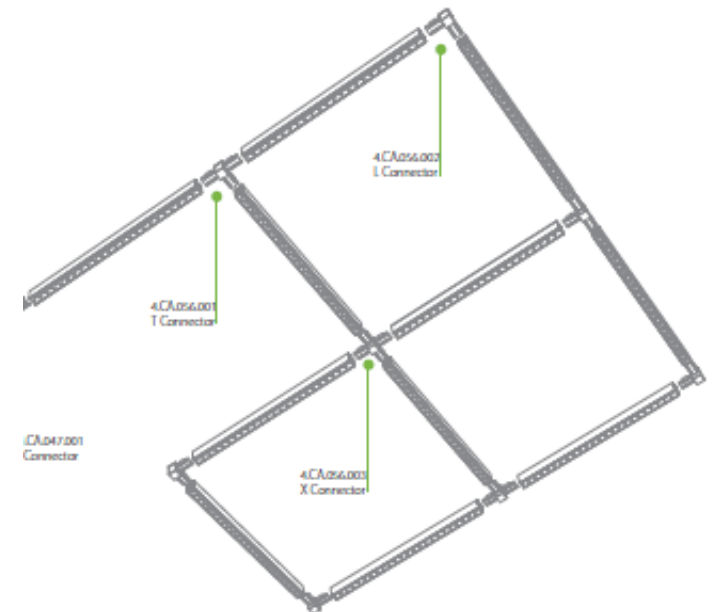

Dostępność od Q3

Surface Mount Downlighter IP54

- Moce 15W, 25W 35W
- Skuteczność świetlna 100lm/W
- Temperatura barwowa: 3000K i 4000K
- Kolor obudowy: czarny (RAL9005) lub biały (RAL9016)
- Średnice – 100mm, 120mm, 170mm
- UGR<16 (4H8H)
- IP54
- IK03
- Citizen COB
- Kąt rozsyłu 36°
- Trwałość – L80/B50 @ 50 000h

Dostępność od Q3

Torofi

- Długość: 1167mm i 2330mm
- Dostępne wersje DALI
- 3 możliwości instalacji – Montaż natynkowy, zwieszany, do szynoprzewodu
- CRI – 80+
- Temperatura barwowa: 3000K, 4000K
- Rozsył bezpośredni lub z 30% składowej pośredniowej
- Możliwość tworzenia linii świetlnych oraz wykorzystania łączników: L, T I X
- Czarna lub biała obudowa
- IP20, IK08
- Niski UGR od 16 do 19
- Skuteczność świetlna do 128lm/W
- Wysokiej jakości moduły Samsung

Dostępność od czerwca

Utwórz strukturę

Floodlight G2

- 4 moce: 10/30/50/100W
- Do 9000 lm
- Temperatura barwowa: 3000/4000K
- Wbudowany zasilacz
- Skuteczność do 90lm/W
- Kąt wiązki 110°
- Symetryczna optyka
- IP65
- IK07
- Oprawy dostarczane są z przewodem zasilającym (1m)
- Szara obudowa
- Temperatura pracy: od -20°C do 45°C
- Trwałość L70/B50 @ 25 000h
- Moduły Samsung