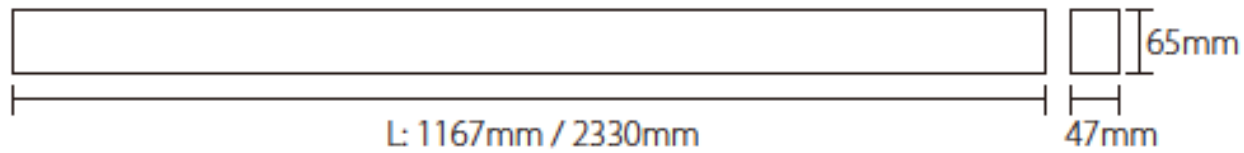

Utwórz strukturę