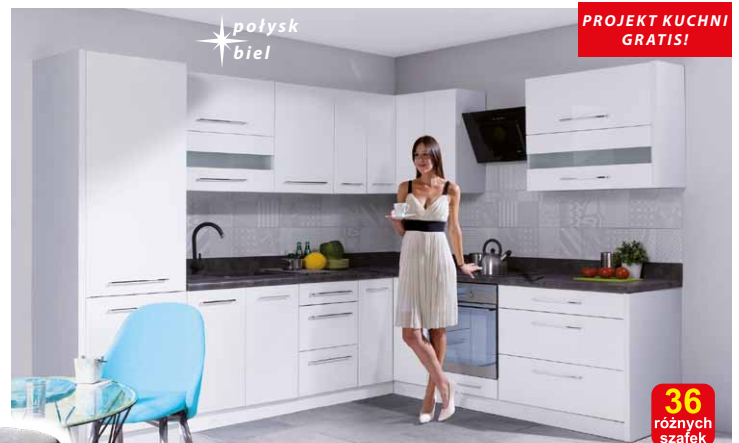

komoda ROM8
505

ROMANIA zestaw Y
z oświetleniem!
1144

wersalka ABELE
222x100x90
999

ROMANIA

pow. spania
198x118

PROJEKT KUCHNI
GRATIS!

przykład aranżacji zestawu narożnego z blatem
CRETA
4153

36
różnych
szafek