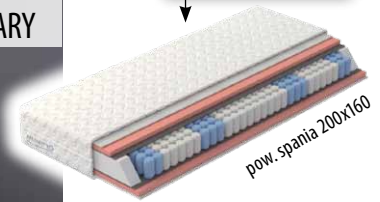

MEBLE
ZMONTOWANE

SELENE cappuccino

EMI
SZARY

EMI zestaw X
1315

regał EMI11
449

komoda EMI8
527

materac SYRIUSZ P3
835

pow. spania 200x160