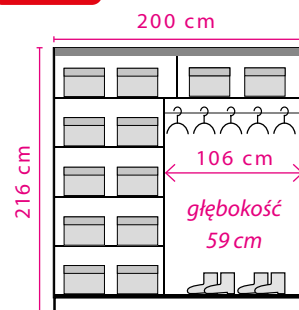

WOW!

szafa EF-1-20
699

szafa EF-2-20
699

szafa EF-3-20
699

szafa EF-4-20
699

pow. spania
200x120

narożnik AMEDEO
263x205x87
2799

pow. spania
196x132

szafa DR-20
1017

Szafy DORO i DR

szerokość szaf 150 cm, 200 cm, 240 cm; wysokość 216 cm, głębokość 59 cm

TODAY1

MEBLE
ZMONTOWANE

połysk
biel

komoda T1-12
564

TODAY1 zestaw Y
z oświetleniem!
1732