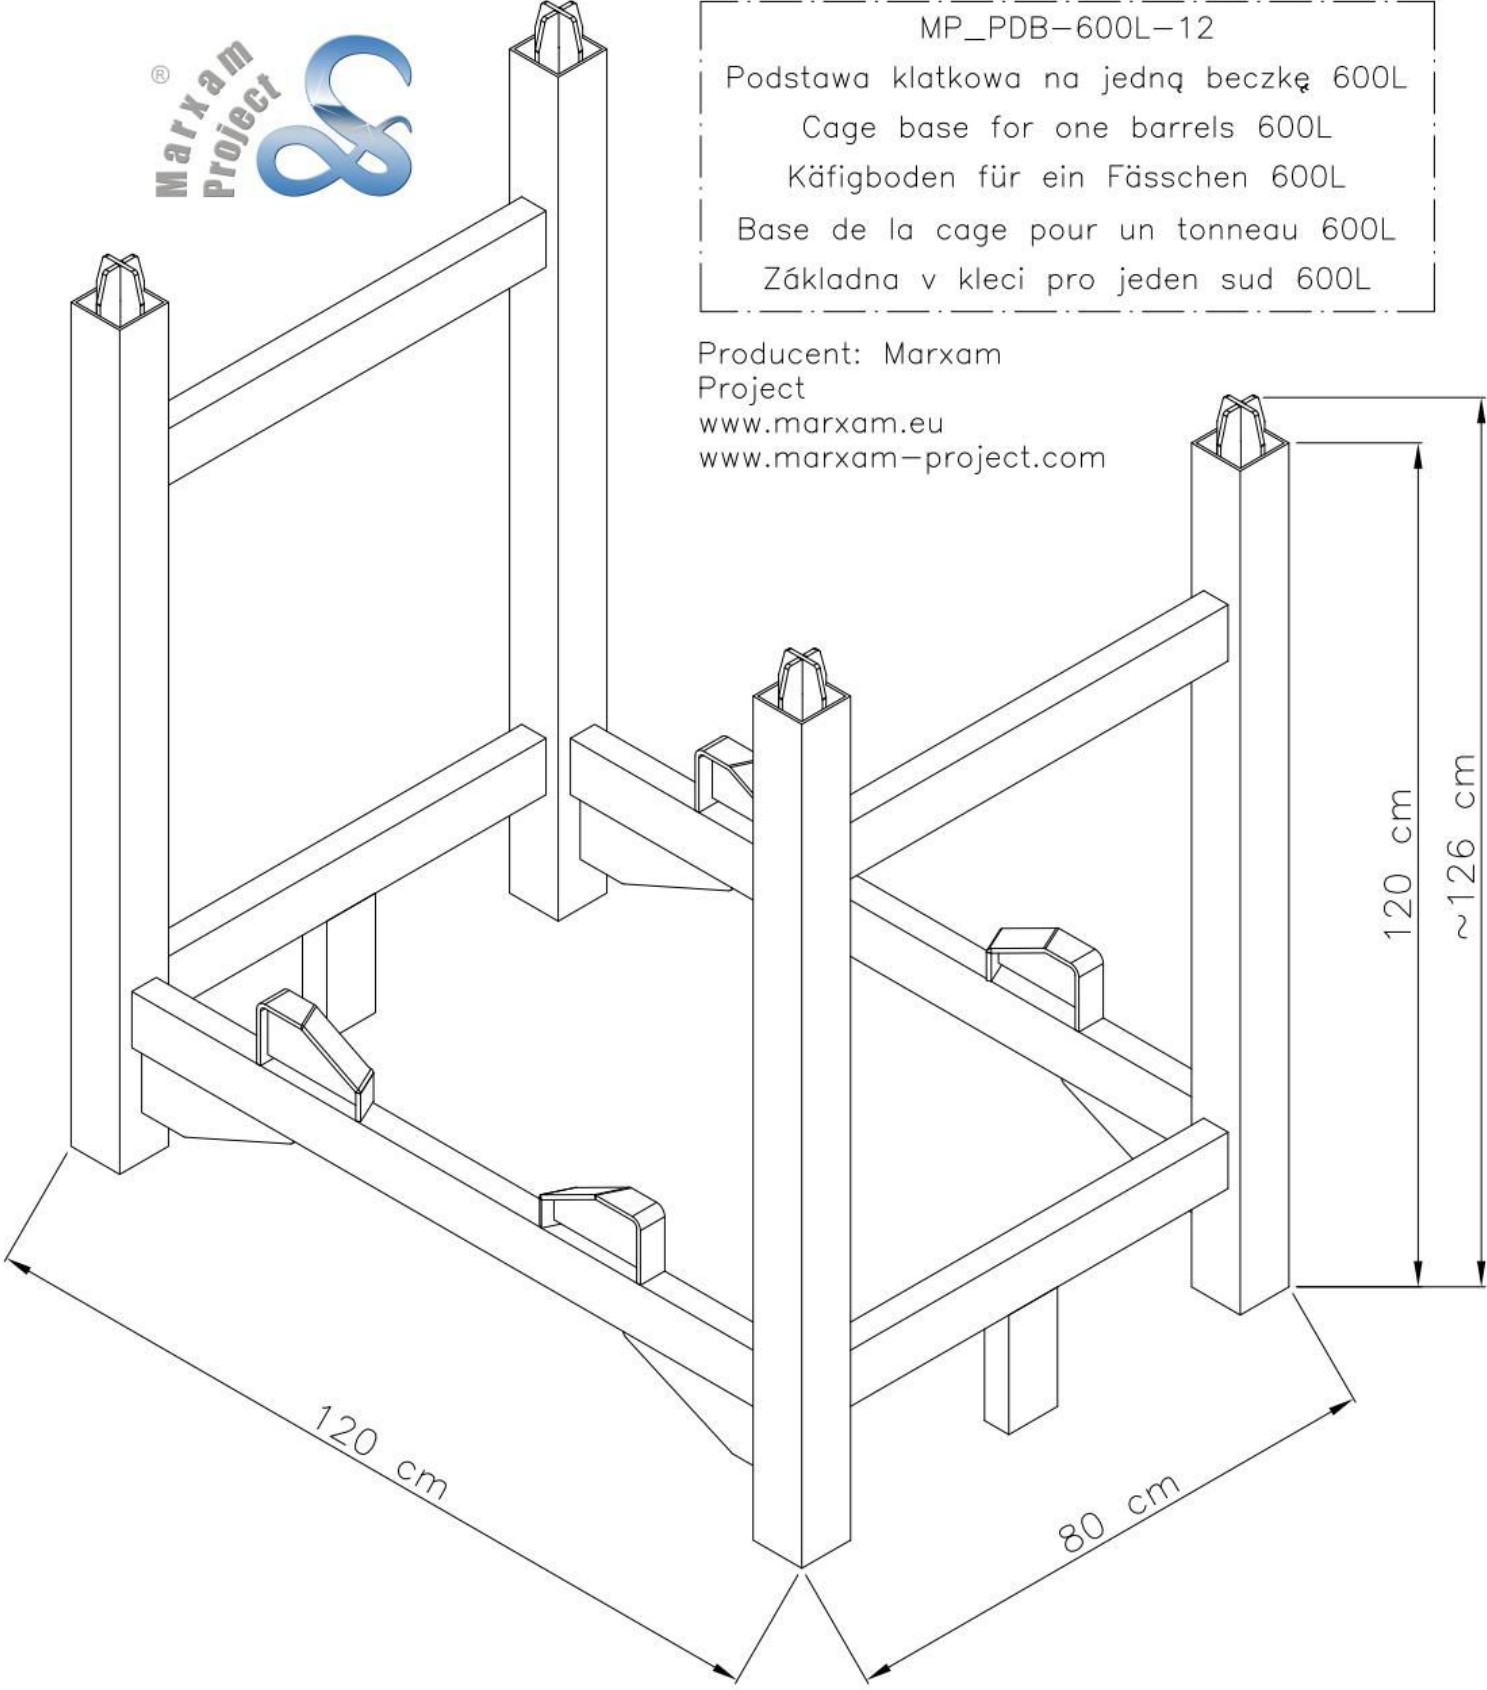

MP_PDB-600L-12
Podstawa klatkowa na jedną beczkę 600L
Cage base for one barrels 600L
Käfigboden für ein Fässchen 600L
Base de la cage pour un tonneau 600L
Základna v kleci pro jeden sud 600L

Producent: Marxam
Project
www.marxam.eu
www.marxam-project.com

MP_PDB-600L-12

Podstawa klatkowa na jedną beczkę 600L

Cage base for one barrels 600L

Käfigboden für ein Fässchen 600L

Base de la cage pour un tonneau 600L

Základna v kleci pro jeden sud 600L

Producent: Marxam Project

www.marxam.eu

www.marxam-project.com

Masa: 109 kg

Maksymalne obciążenie: 4 000 kg

MP_PDB-600L-12

Podstawa klatkowa na jedną beczkę 600L

Cage base for one barrels 600L

Käfigboden für ein Fässchen 600L

Base de la cage pour un tonneau 600L

Základna v kleci pro jeden sud 600L

Producent: Marxam Project
www.marxam.eu
www.marxam-project.com