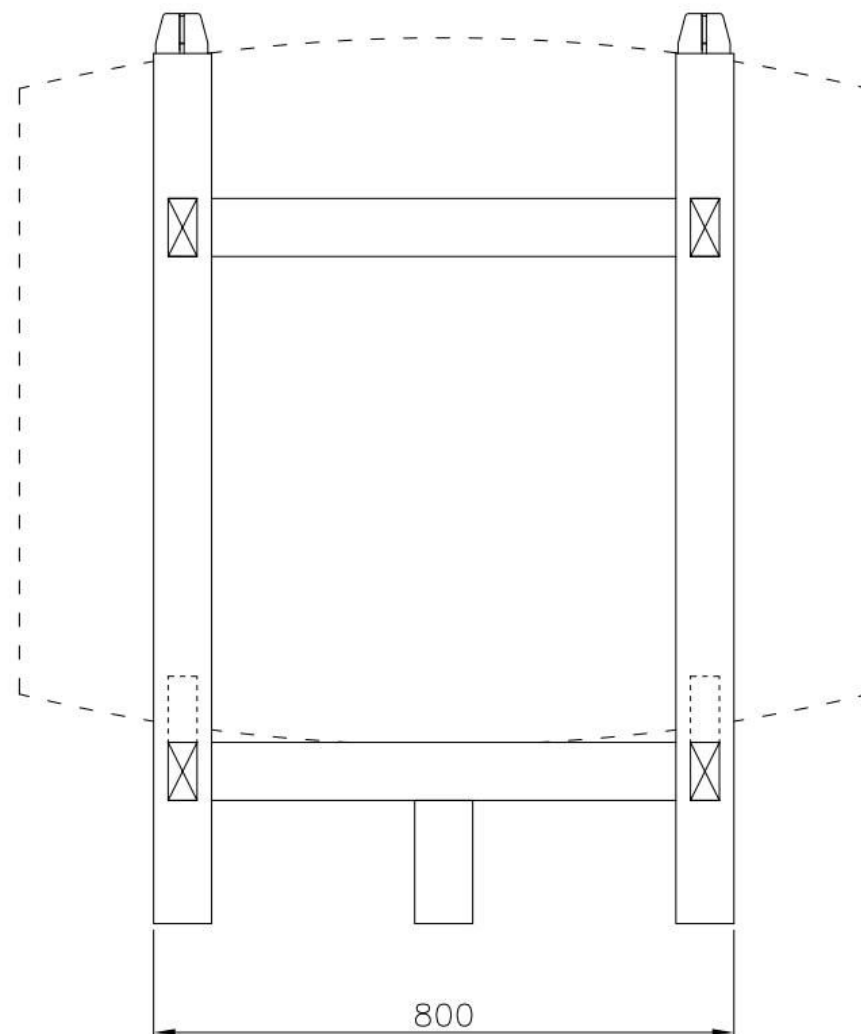

MP_PDB-600L-12
Podstawa klatkowa na jedną beczkę 600L
Cage base for one barrels 600L
Käfigboden für ein Fässchen 600L
Base de la cage pour un tonneau 600L
Základna v kleci pro jeden sud 600L

Producent: Marxam
Project
www.marxam.eu
www.marxam-project.com

MP_PDB-600L-12

Podstawa klatkowa na jedną beczkę 600L

Cage base for one barrels 600L

Käfigboden für ein Fässchen 600L

Base de la cage pour un tonneau 600L

Základna v kleci pro jeden sud 600L

Producent: Marxam Project

www.marxam.eu

www.marxam-project.com

Masa: 109 kg

Maksymalne obciążenie: 4 000 kg

MP_PDB-600L-12

Podstawa klatkowa na jedną beczkę 600L

Cage base for one barrels 600L

Käfigboden für ein Fässchen 600L