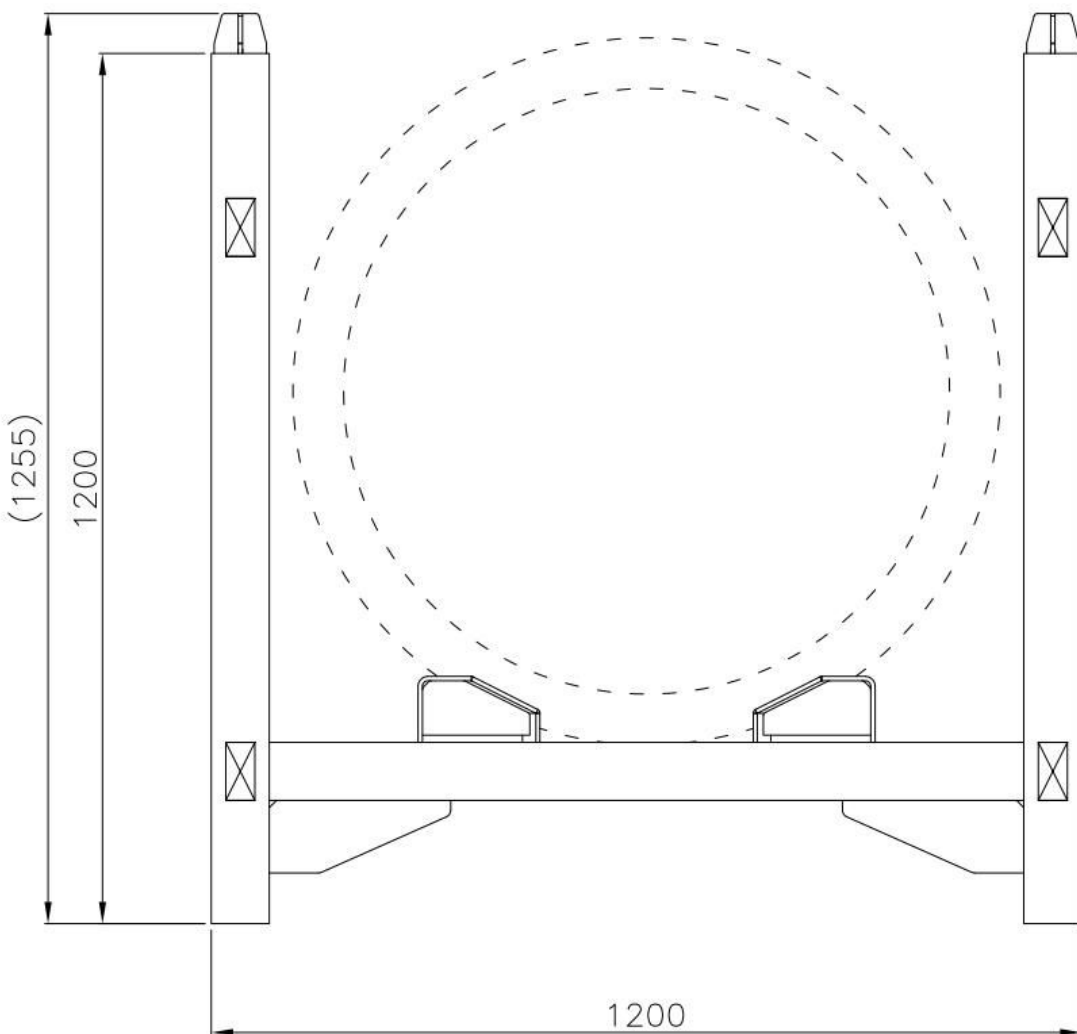

MP_PDB-600L-12
Podstawa klatkowa na jedną beczkę 600L
Cage base for one barrels 600L
Käfigboden für ein Fässchen 600L
Base de la cage pour un tonneau 600L
Základna v kleci pro jeden sud 600L

Producent: Marxam
Project
www.marxam.eu
www.marxam-project.com

MP_PDB-600L-12

Podstawa klatkowa na jedną beczkę 600L

Cage base for one barrels 600L

Käfigboden für ein Fässchen 600L

Base de la cage pour un tonneau 600L

Základna v kleci pro jeden sud 600L

Producent: Marxam Project

www.marxam.eu

www.marxam-project.com

Masa: 109 kg

Maksymalne obciążenie: 4 000 kg

MP_PDB-600L-12

Podstawa klatkowa na jedną beczkę 600L

Cage base for one barrels 600L

Käfigboden für ein Fässchen 600L