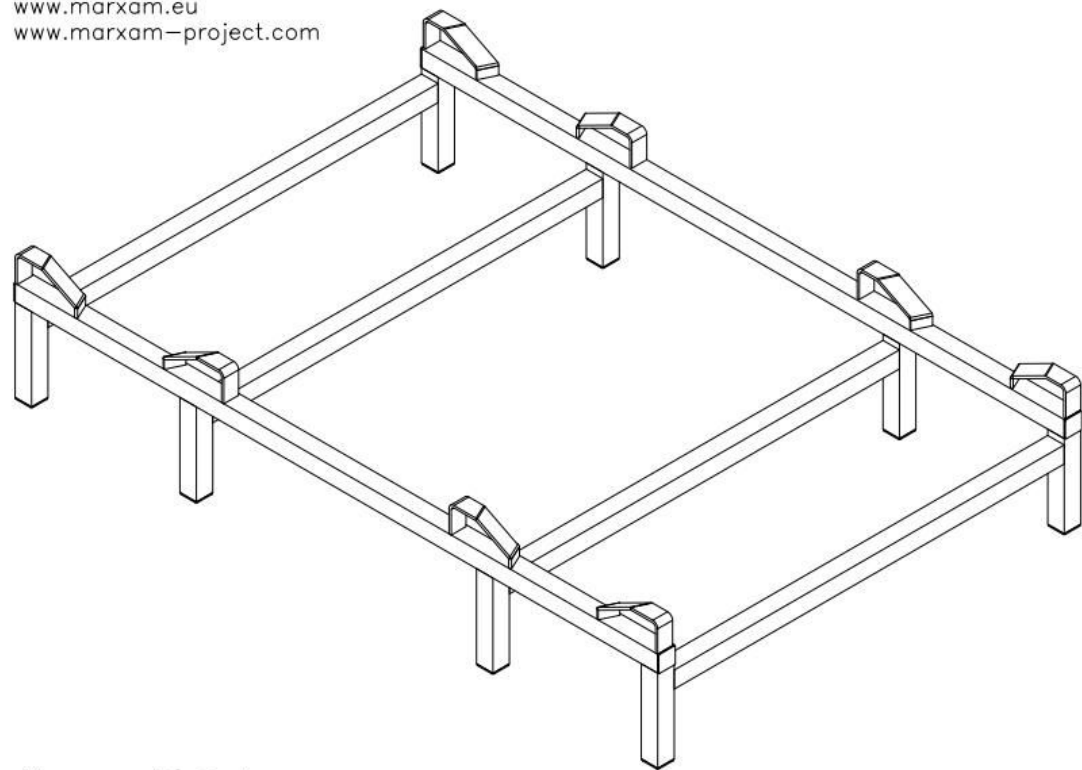

MP_PDB-300L-03

Podstwa Light na dwie beczki 300L

Light base for two barrels 300L

Leichter Sockel für zwei Fässer 300L

Base lumineuse pour deux tonneaux 300L

Lehká základna pro dva sudy 300L

Producent: Marxam Project

www.marxam.eu

www.marxam-project.com

MP_PDB-300L-03

Podstawa Light na dwie beczki 300L

Light base for two barrels 300L

Leichter Sockel für zwei Fässer 300L

Base lumineuse pour deux tonneaux 300L

Lehká základna pro dva sudy 300L

Producent: Marxam Project
www.marxam.eu
www.marxam-project.com

Masa: 10,2 kg

Maksymalne obciążenie: 1 500 kg

MP_PDB-300L-03

Podstwa Light na dwie beczki 300L

Light base for two barrels 300L

Leichter Sockel für zwei Fässer 300L