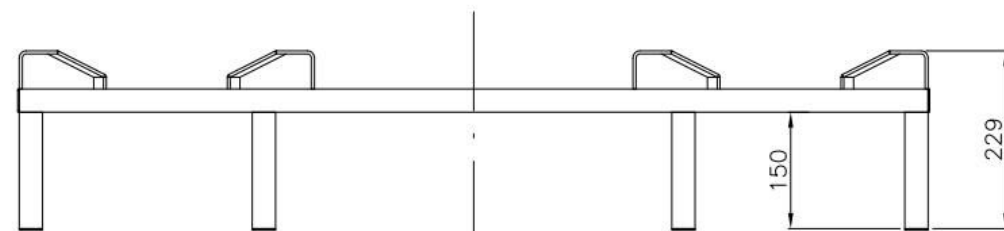

www.marxam.eu

www.marxam-project.com

MP_PDB-300L-03

Podstawa Light na dwie beczki 300L

Light base for two barrels 300L

Leichter Sockel für zwei Fässer 300L

Base lumineuse pour deux tonneaux 300L

Lehká základna pro dva sudy 300L

Producent: Marxam Project
www.marxam.eu
www.marxam-project.com

Masa: 10,2 kg

Maksymalne obciążenie: 1 500 kg

MP_PDB-300L-03

Podstwa Light na dwie beczki 300L

Light base for two barrels 300L

Leichter Sockel für zwei Fässer 300L