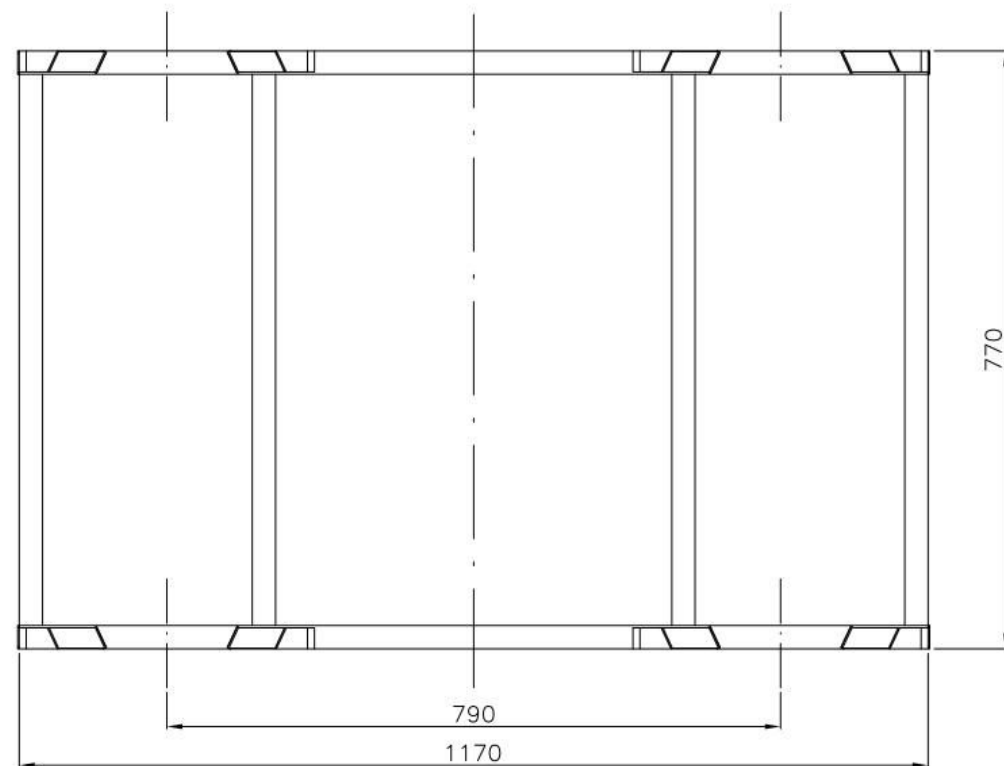

Producent: Marxam Project
www.marxam.eu
www.marxam-project.com

Masa: 10,2 kg

Maksymalne obciążenie: 1 500 kg

MP_PDB-300L-03

Podstwa Light na dwie beczki 300L

Light base for two barrels 300L

Leichter Sockel für zwei Fässer 300L