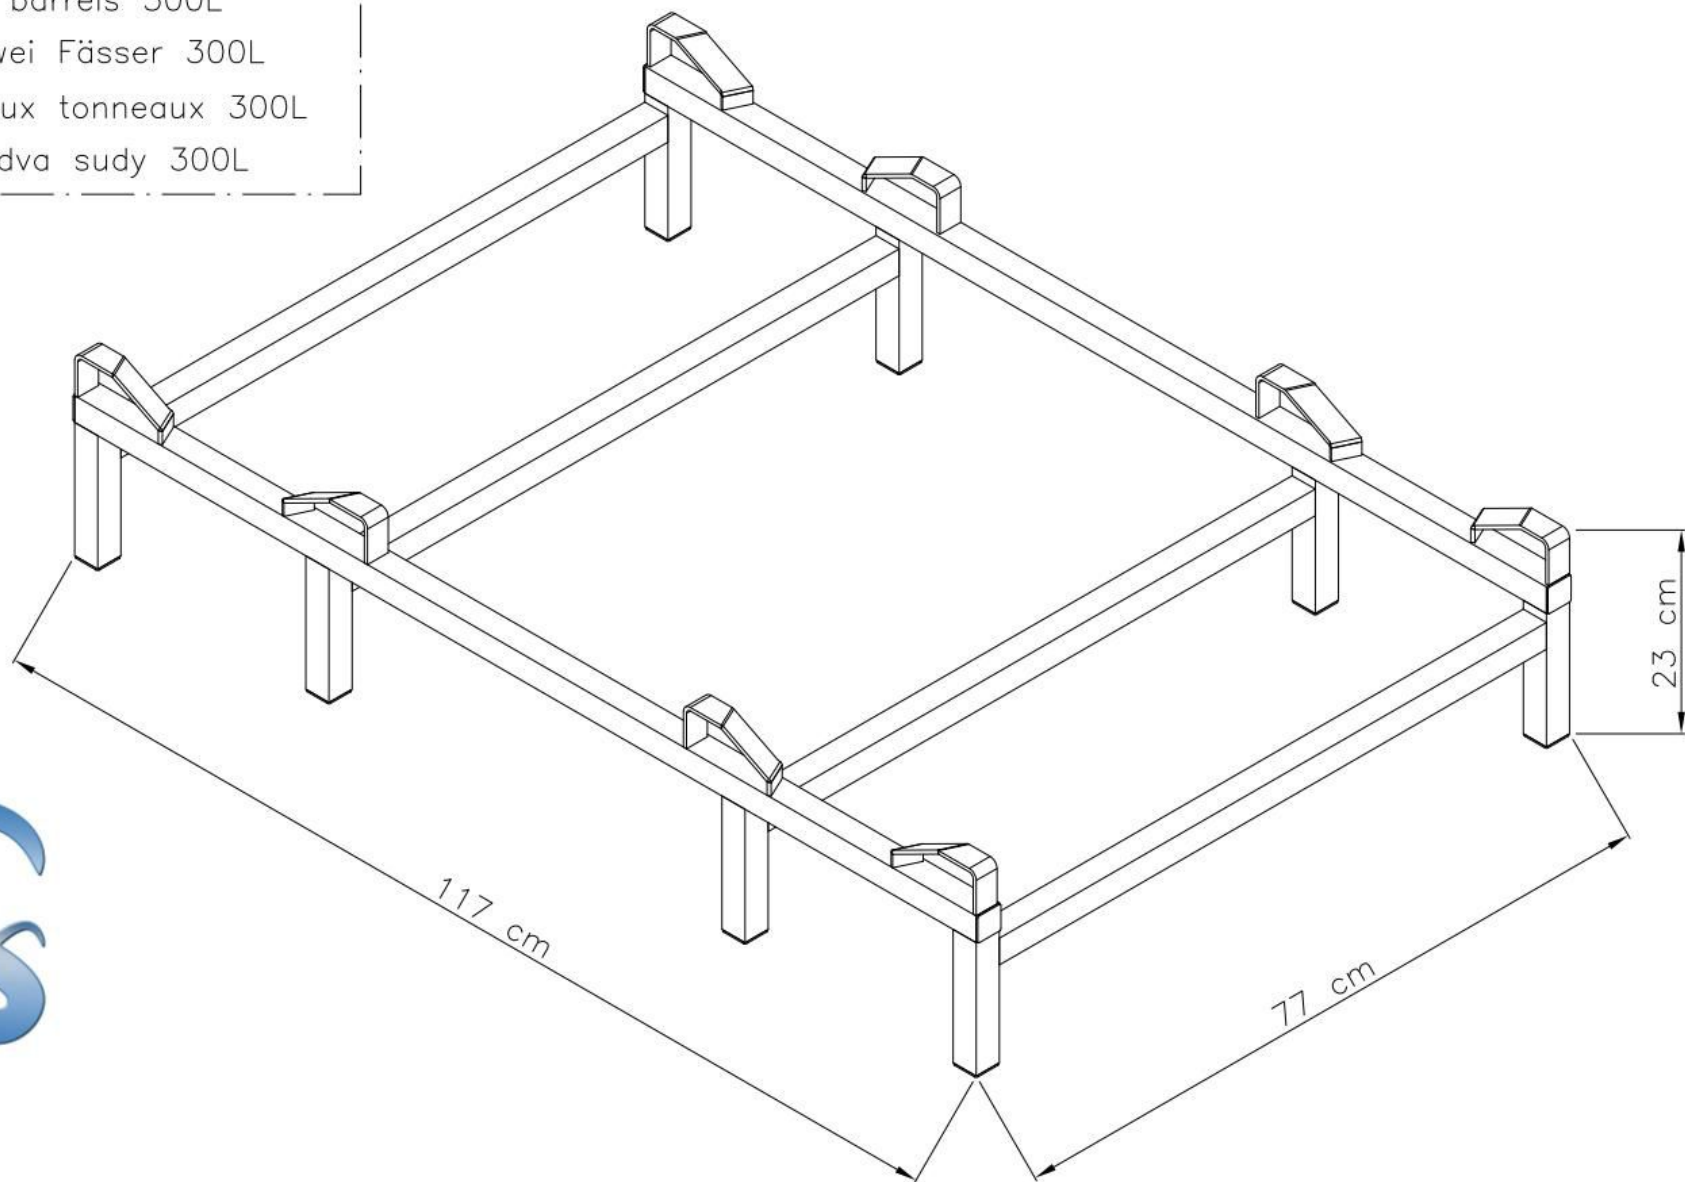

MP_PDB-300L-03

Podstwa Light na dwie beczki 300L

Light base for two barrels 300L

Leichter Sockel für zwei Fässer 300L

Base lumineuse pour deux tonneaux 300L

Lehká základna pro dva sudy 300L

Producent: Marxam Project

www.marxam.eu

www.marxam-project.com

MP_PDB-300L-03

Podstawa Light na dwie beczki 300L

Light base for two barrels 300L

Leichter Sockel für zwei Fässer 300L

Base lumineuse pour deux tonneaux 300L

Lehká základna pro dva sudy 300L

Producent: Marxam Project
www.marxam.eu
www.marxam-project.com

Masa: 10,2 kg

Maksymalne obciążenie: 1 500 kg

MP_PDB-300L-03

Podstwa Light na dwie beczki 300L

Light base for two barrels 300L

Leichter Sockel für zwei Fässer 300L

Base lumineuse pour deux tonneaux 300L

Lehká základna pro dva sudy 300L

Producent: Marxam Project

www.marxam.eu

www.marxam-project.com

Barrel 300 L