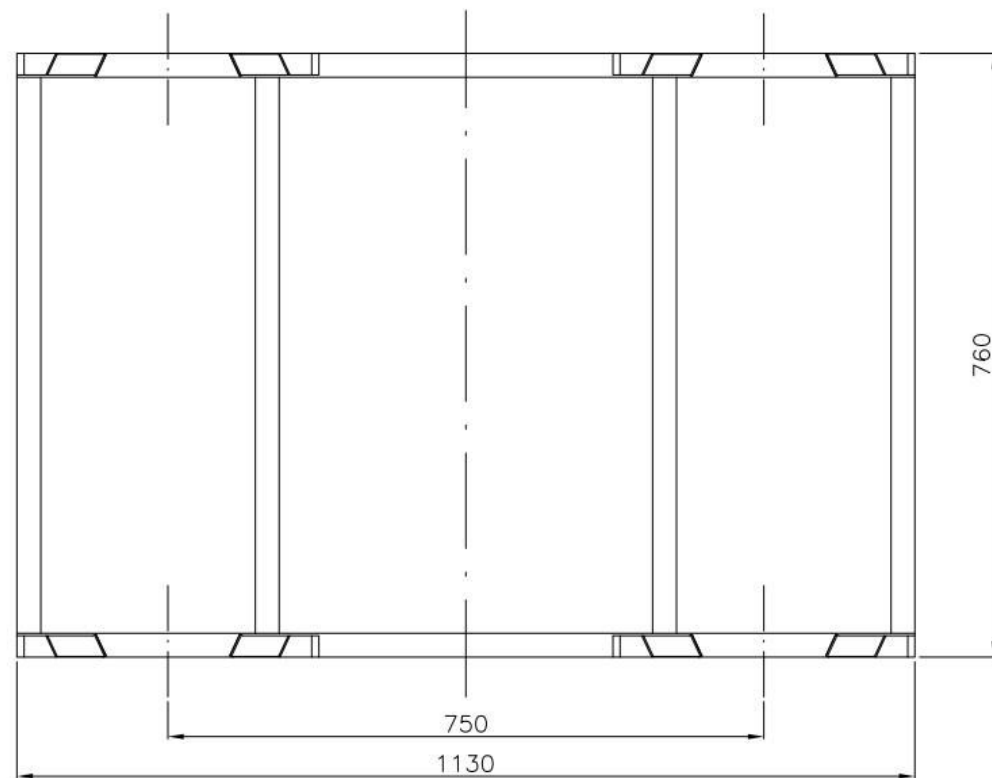

Producent: Marxam Project
www.marxam.eu
www.marxam-project.com

Masa: 10,0 kg

Maksymalne obciążenie: 2 000 kg

MP_PDB-225L-03

Podstawa Light na dwie beczki 225L

Light base for two barrels 225L

Leichter Sockel für zwei Fässer 225L