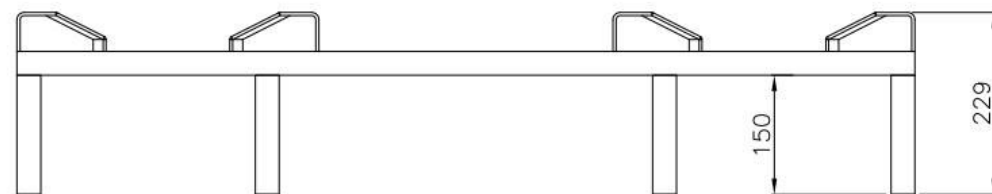

www.marxam.eu

www.marxam-project.com

MP_PDB-225L-03

Podstawa Light na dwie beczki 225L

Light base for two barrels 225L

Leichter Sockel für zwei Fässer 225L

Base lumineuse pour deux tonneaux 225L

Lehká základna pro dva sudy 225L

Producent: Marxam Project
www.marxam.eu
www.marxam-project.com

Masa: 10,0 kg

Maksymalne obciążenie: 2 000 kg

MP_PDB-225L-03

Podstawa Light na dwie beczki 225L

Light base for two barrels 225L

Leichter Sockel für zwei Fässer 225L