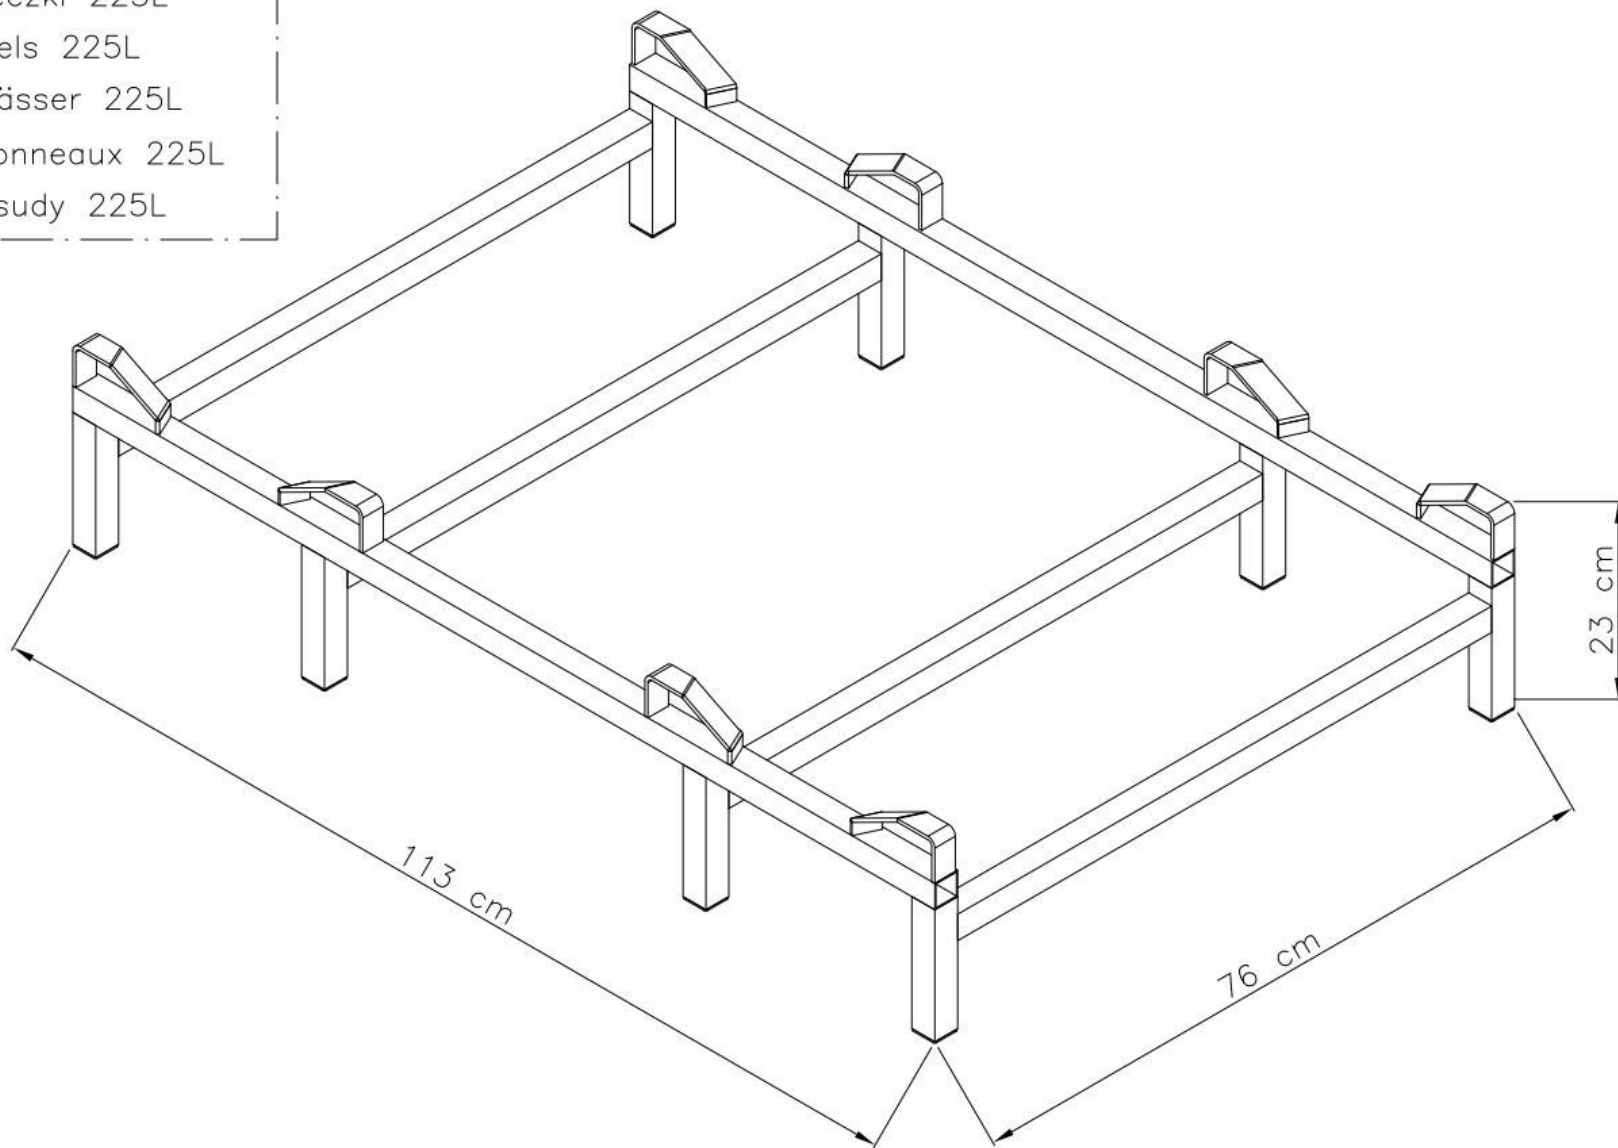

MP_PDB-225L-03

Podstawa Light na dwie beczki 225L

Light base for two barrels 225L

Leichter Sockel für zwei Fässer 225L

Base lumineuse pour deux tonneaux 225L

Lehká základna pro dva sudy 225L

Producent: Marxam Project

www.marxam.eu

www.marxam-project.com

MP_PDB-225L-03

Podstawa Light na dwie beczki 225L

Light base for two barrels 225L

Leichter Sockel für zwei Fässer 225L

Base lumineuse pour deux tonneaux 225L

Lehká základna pro dva sudy 225L

Producent: Marxam Project
www.marxam.eu
www.marxam-project.com

Masa: 10,0 kg

Maksymalne obciążenie: 2 000 kg

MP_PDB-225L-03

Podstawa Light na dwie beczki 225L

Light base for two barrels 225L

Leichter Sockel für zwei Fässer 225L

Base lumineuse pour deux tonneaux 225L

Lehká základna pro dva sudy 225L

Producent: Marxam Project

www.marxam.eu

www.marxam-project.com

Barrel 190 – 225 L