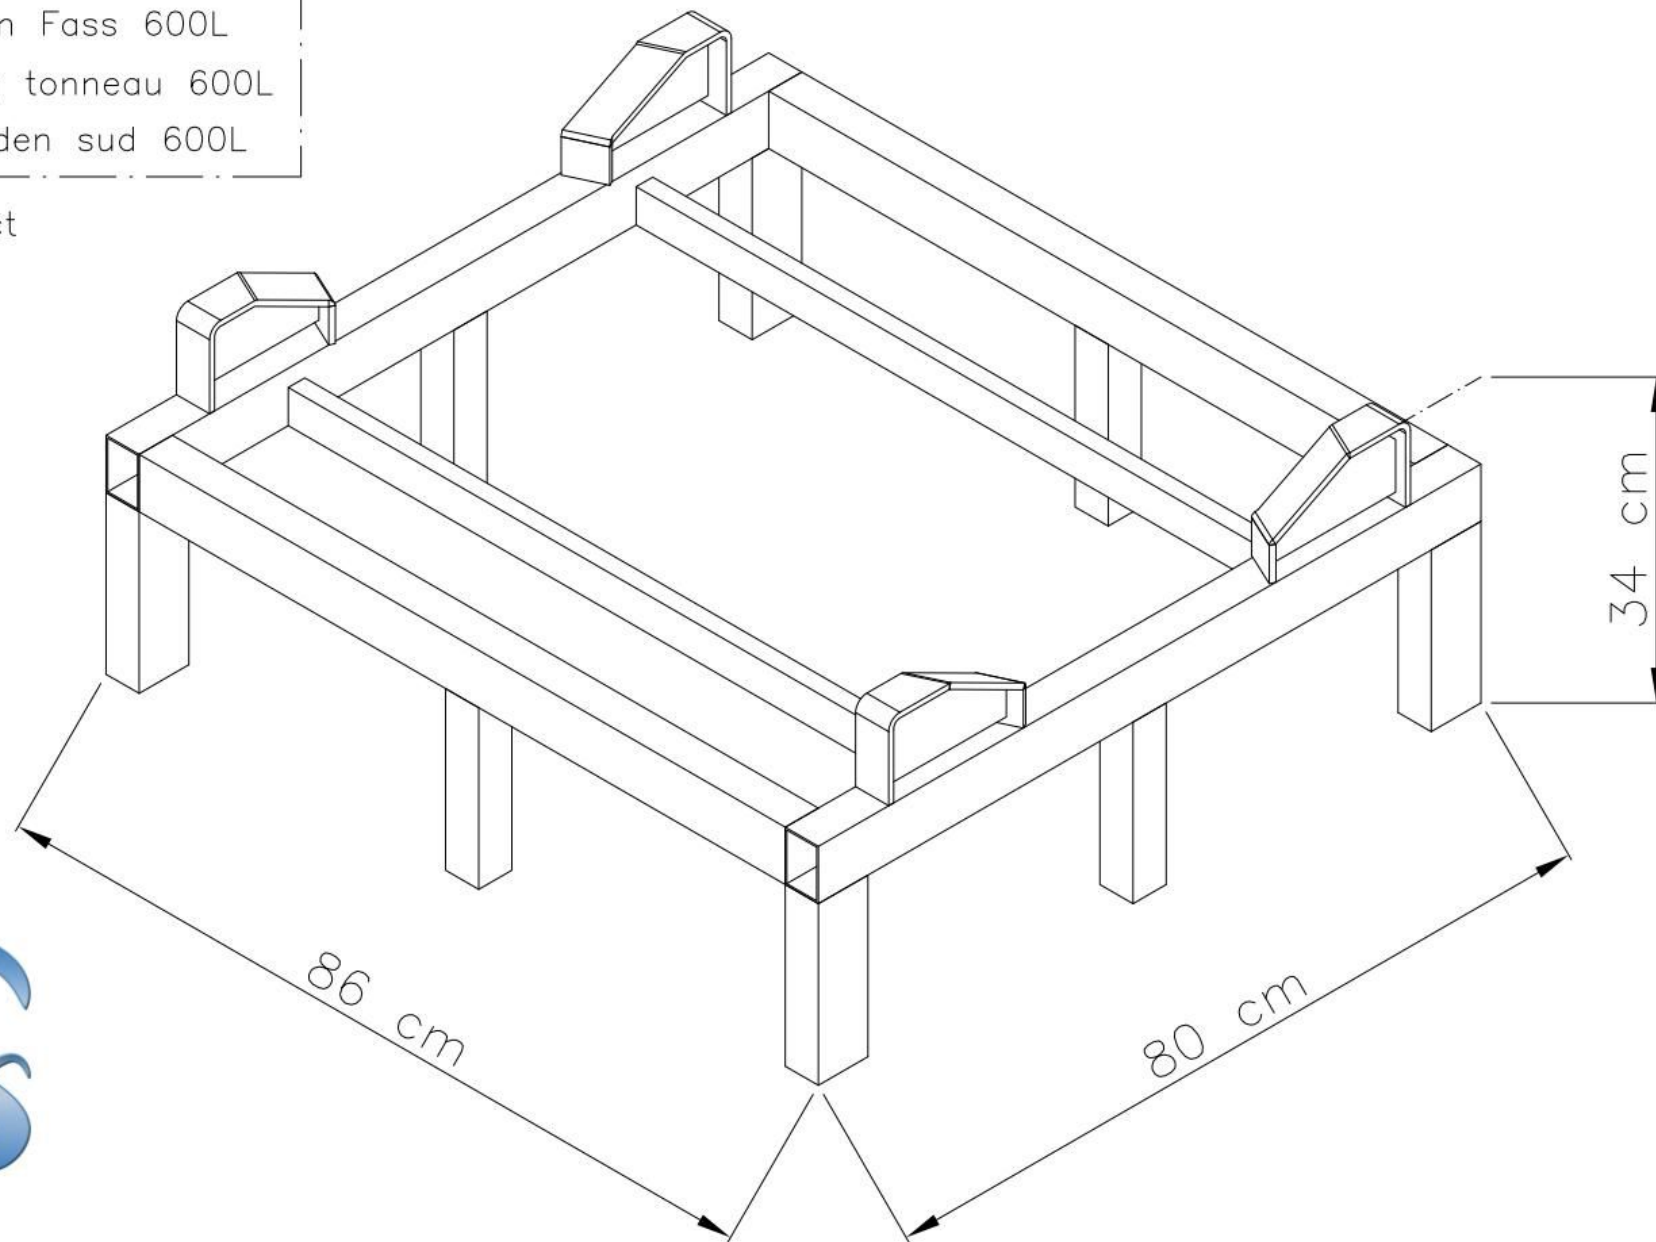

MP\_PDB-600L-04

Podstawa Light na jedną beczkę 600L

Light base for one barrel 600L

Leichter Sockel für ein Fass 600L

Base lumineuse pour un tonneau 600L

Lehká základna pro jeden sud 600L

Producent: Marxam Project

[www.marxam.eu](http://www.marxam.eu)

[www.marxam-project.com](http://www.marxam-project.com)

MP\_PDB-600L-04

Podstawa Light na jedną beczkę 600L

Light base for one barrel 600L

Leichter Sockel für ein Fass 600L

Base lumineuse pour un tonneau 600L

Lehká základna pro jeden sud 600L

Producent: Marxam Project

[www.marxam.eu](http://www.marxam.eu)

[www.marxam-project.com](http://www.marxam-project.com)

Masa: 20,2 kg

Maksymalne obciążenie: 3 000 kg