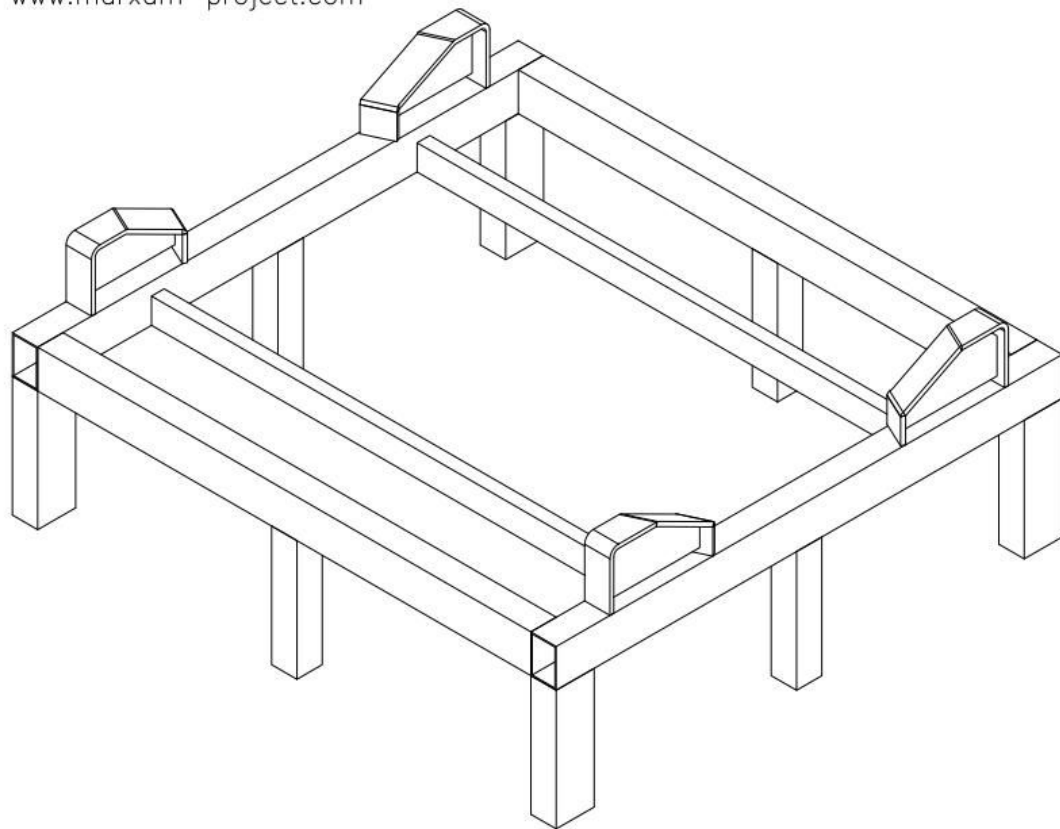

Base lumineuse pour un tonneau 600L

Lehká základna pro jeden sud 600L

Producent: Marxam Project

[www.marxam.eu](http://www.marxam.eu)

[www.marxam-project.com](http://www.marxam-project.com)

Masa: 20,2 kg

Maksymalne obciążenie: 3 000 kg