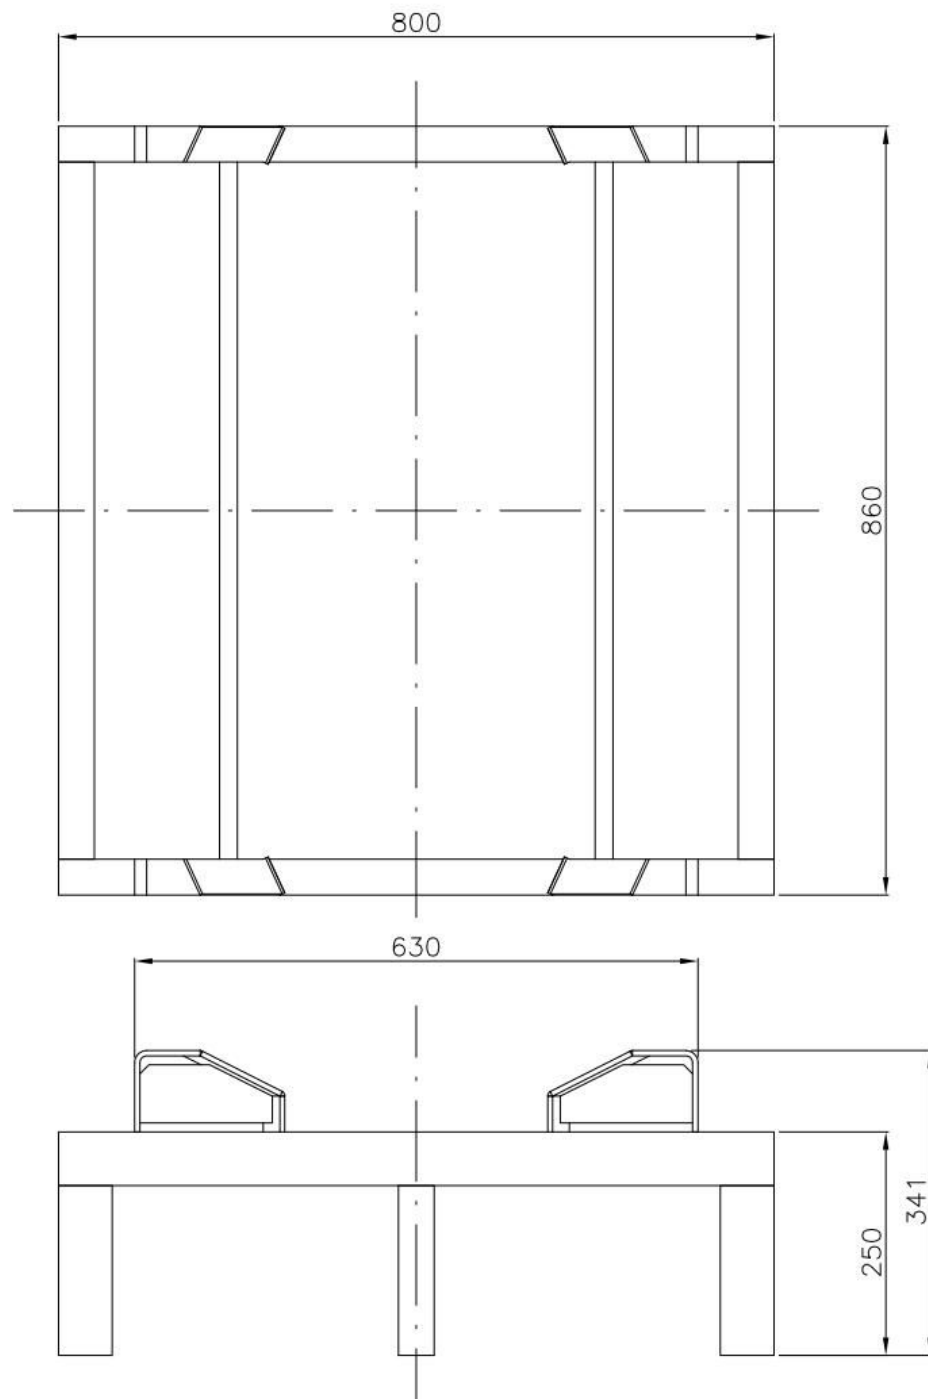

Base lumineuse pour un tonneau 600L

Lehká základna pro jeden sud 600L

Producent: Marxam Project

[www.marxam.eu](http://www.marxam.eu)

[www.marxam-project.com](http://www.marxam-project.com)

Masa: 20,2 kg

Maksymalne obciążenie: 3 000 kg