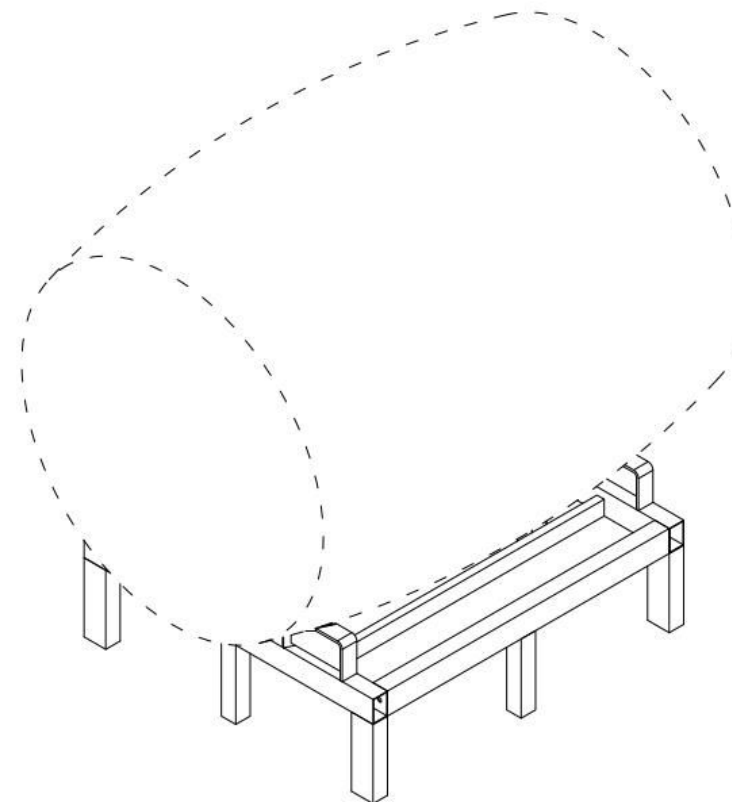

MP_PDB-600L-04

Podstawa Light na jedną beczkę 600L

Light base for one barrel 600L

Leichter Sockel für ein Fass 600L

Base lumineuse pour un tonneau 600L

Lehká základna pro jeden sud 600L

Producent: Marxam Project

www.marxam.eu

www.marxam-project.com