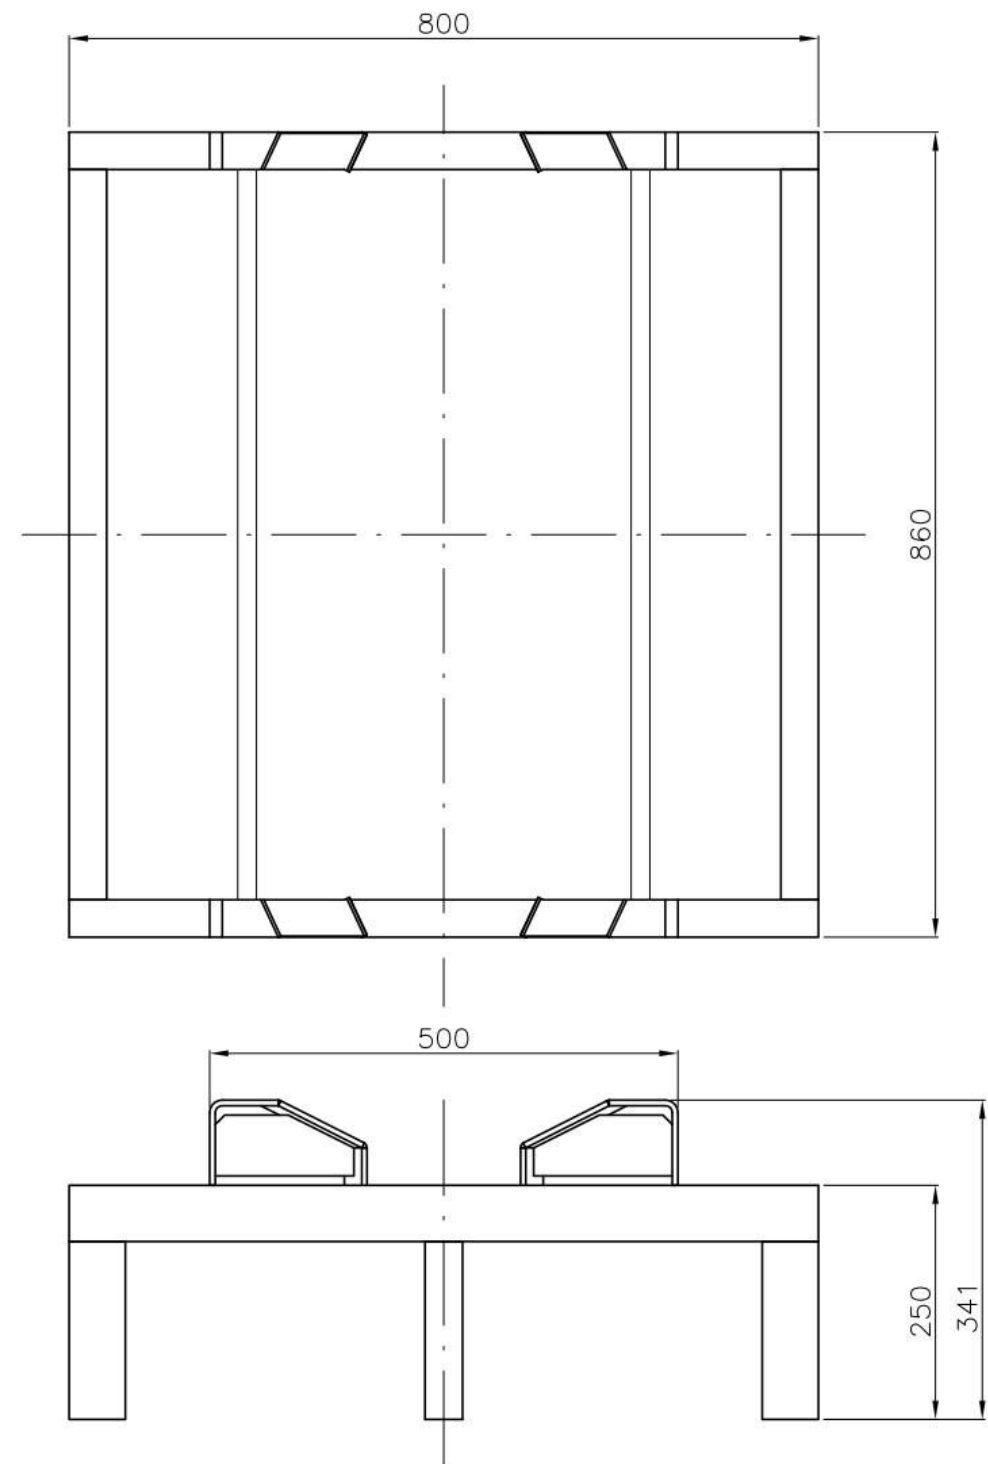

Producent: Marxam Project

www.marxam.eu

www.marxam-project.com

Masa: 20,2 kg

Maksymalne obciążenie: 3 000 kg

MP_PDB-500L-04

Podstawa Light na jedną beczkę 500L

Light base for one barrel 500L