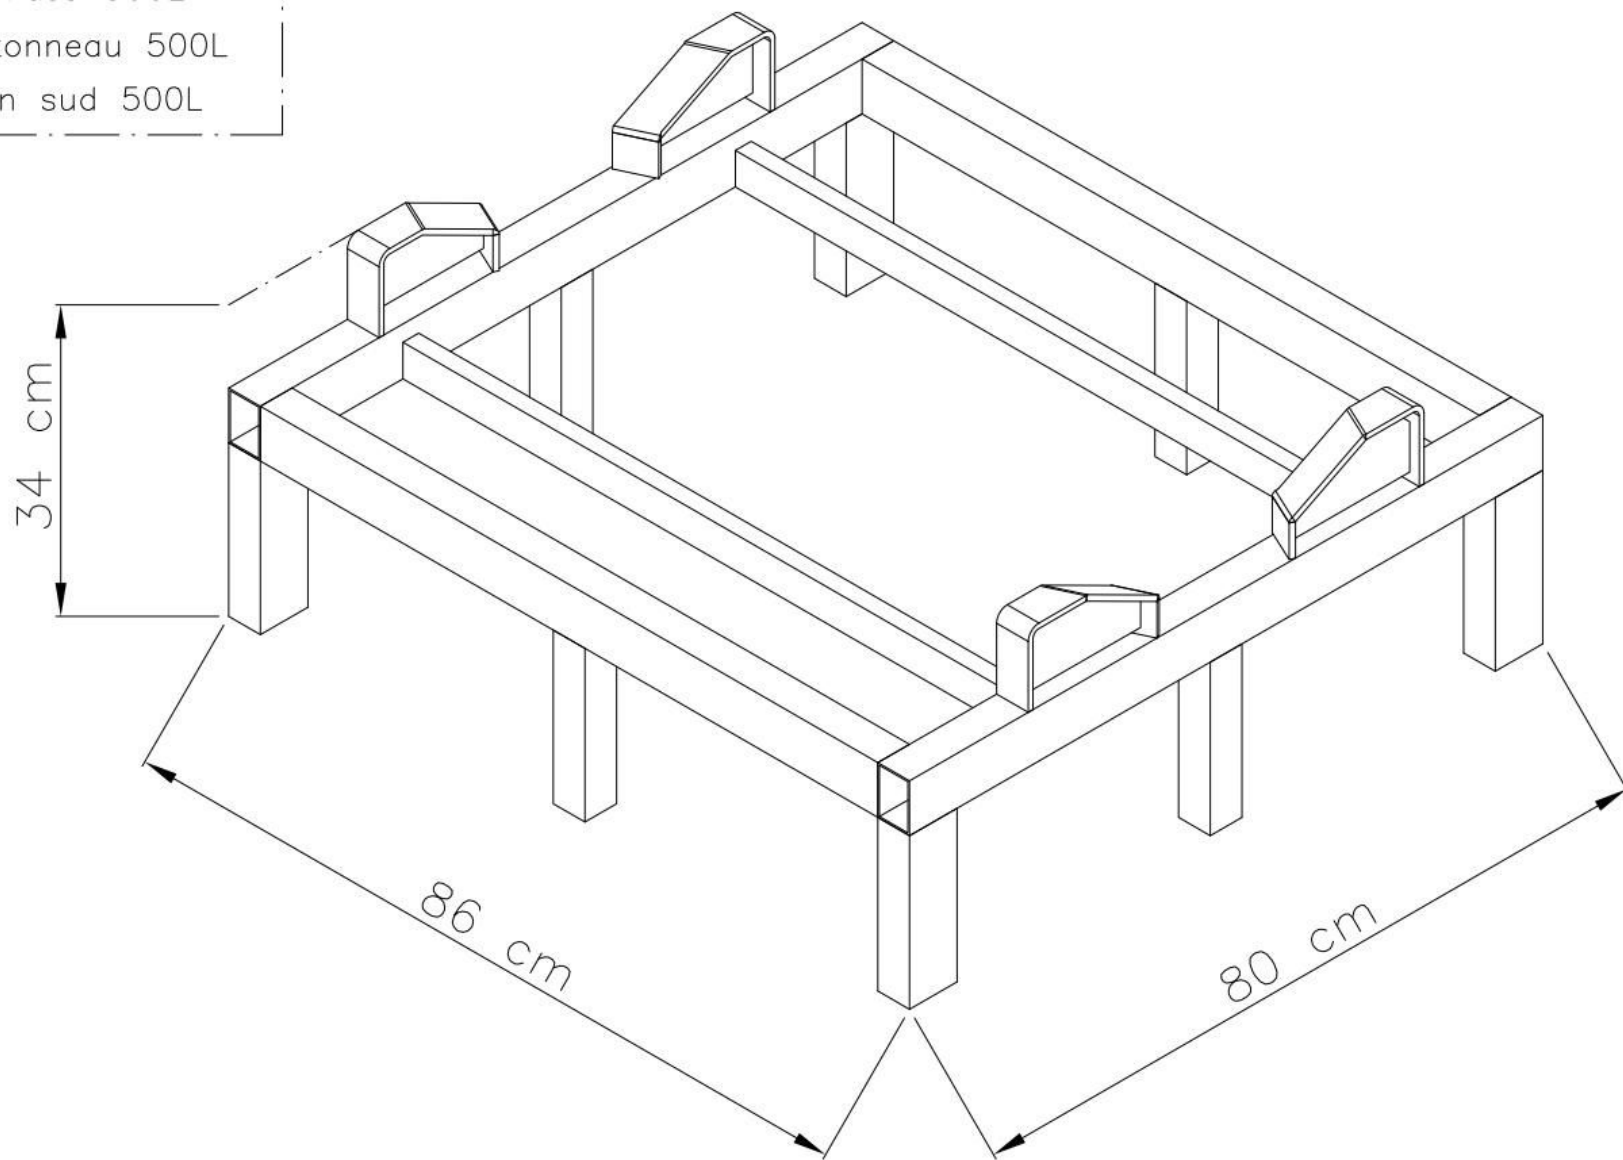

MP_PDB-500L-04

Podstawa Light na jedną beczkę 500L

Light base for one barrel 500L

Leichter Sockel für ein Fass 500L

Base lumineuse pour un tonneau 500L

Lehká základna pro jeden sud 500L

Producent: Marxam Project

www.marxam.eu

www.marxam-project.com

MP_PDB-500L-04

Podstawa Light na jedną beczkę 500L

Light base for one barrel 500L

Leichter Sockel für ein Fass 500L

Base lumineuse pour un tonneau 500L

Lehká základna pro jeden sud 500L

Producent: Marxam Project

www.marxam.eu

www.marxam-project.com

Masa: 20,2 kg

Maksymalne obciążenie: 3 000 kg

MP_PDB-500L-04

Podstawa Light na jedną beczkę 500L

Light base for one barrel 500L