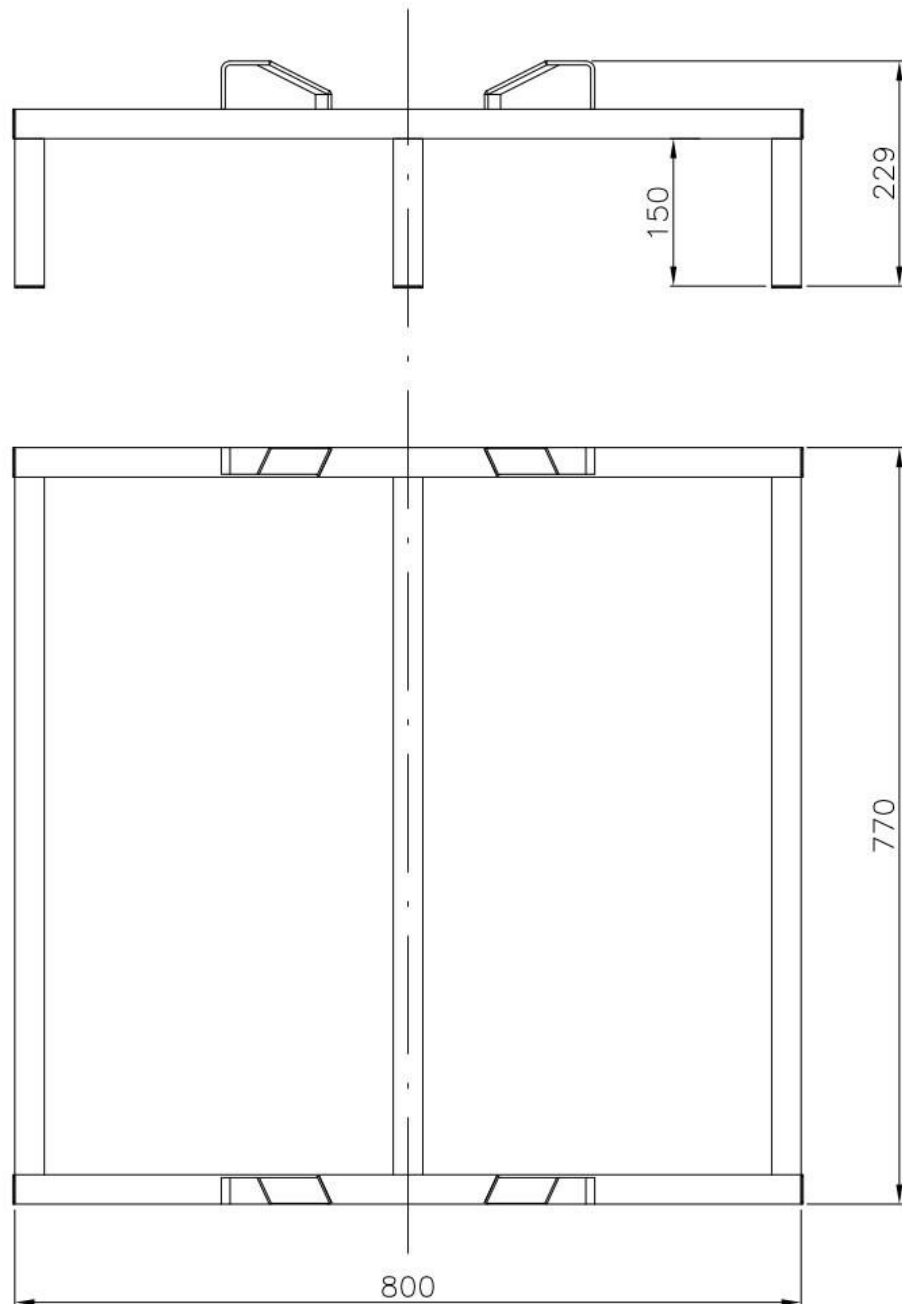

Masa: 7,1 kg

Maksymalne obciążenie: 1 500 kg

MP_PDB-300L-04

Podstawa Light na jedną beczkę 300L

Light base for one barrel 300L

Leichter Sockel für ein Fass 300L

Base lumineuse pour un tonneau 300L

Lehká základna pro jeden sud 300L