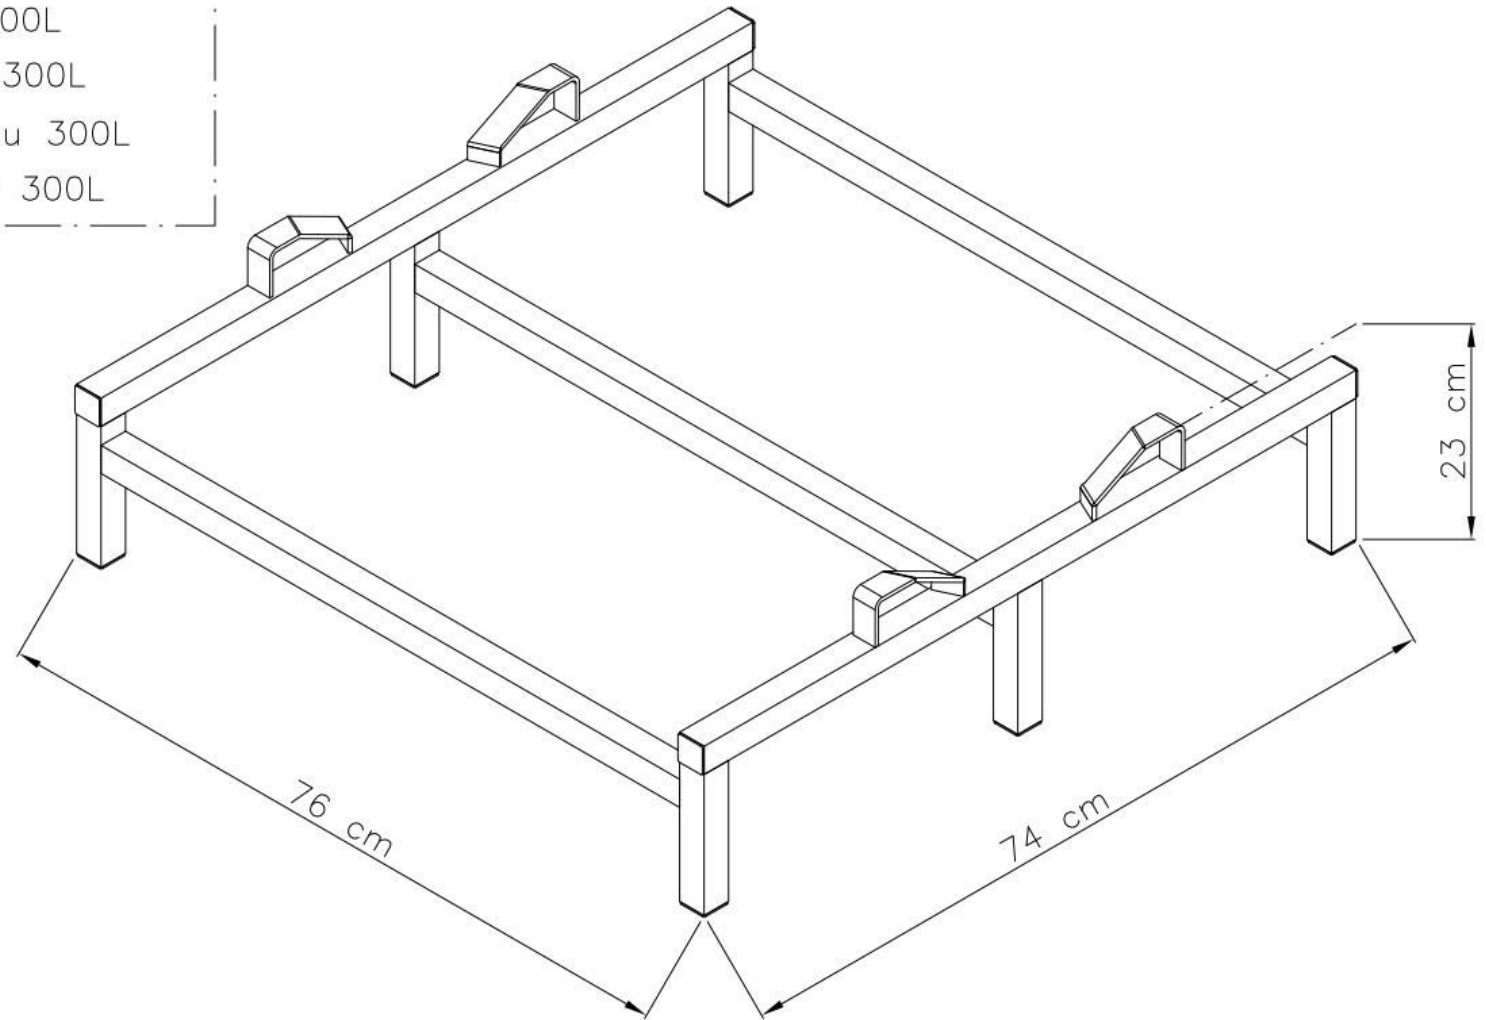

MP_PDB-300L-04

Podstawa Light na jedną beczkę 300L

Light base for one barrel 300L

Leichter Sockel für ein Fass 300L

Base lumineuse pour un tonneau 300L

Lehká základna pro jeden sud 300L

Producent: Marxam Project
www.marxam.eu
www.marxam-project.com

Masa: 7,1 kg

Maksymalne obciążenie: 1 500 kg

MP_PDB-300L-04

Podstawa Light na jedną beczkę 300L

Light base for one barrel 300L

Leichter Sockel für ein Fass 300L

Base lumineuse pour un tonneau 300L

Lehká základna pro jeden sud 300L