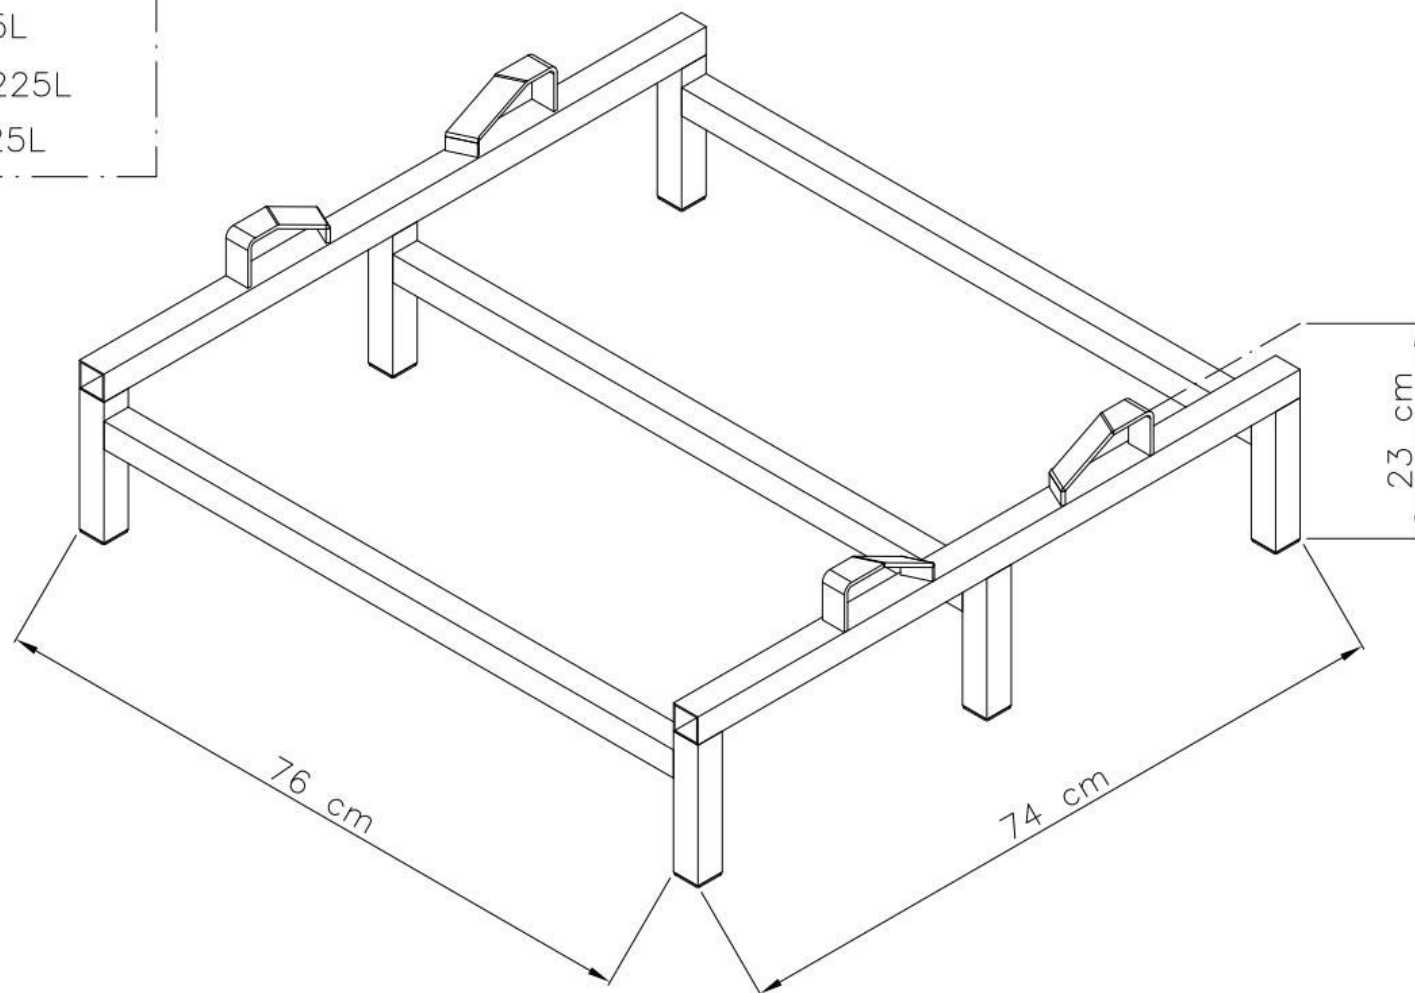

MP_PDB-225L-04

Podstawa Light na jedną beczkę 225L

Light base for one barrel 225L

Leichter Sockel für ein Fass 225L

Base lumineuse pour un tonneau 225L

Lehká základna pro jeden sud 225L

Producent: Marxam Project

www.marxam.eu

www.marxam-project.com

MP_PDB-225L-04

Podstawa Light na jedną beczkę 225L

Light base for one barrel 225L

Leichter Sockel für ein Fass 225L

Base lumineuse pour un tonneau 225L

Lehká základna pro jeden sud 225L

Producent: Marxam Project

www.marxam.eu

www.marxam-project.com

Masa: 6,9 kg

Maksymalne obciążenie: 1 000 kg

MP_PDB-225L-04

Podstawa Light na jedną beczkę 225L

Light base for one barrel 225L

Leichter Sockel für ein Fass 225L

Base lumineuse pour un tonneau 225L

Lehká základna pro jeden sud 225L

Producent: Marxam Project

www.marxam.eu

www.marxam-project.com

Barrel 190 – 225 L