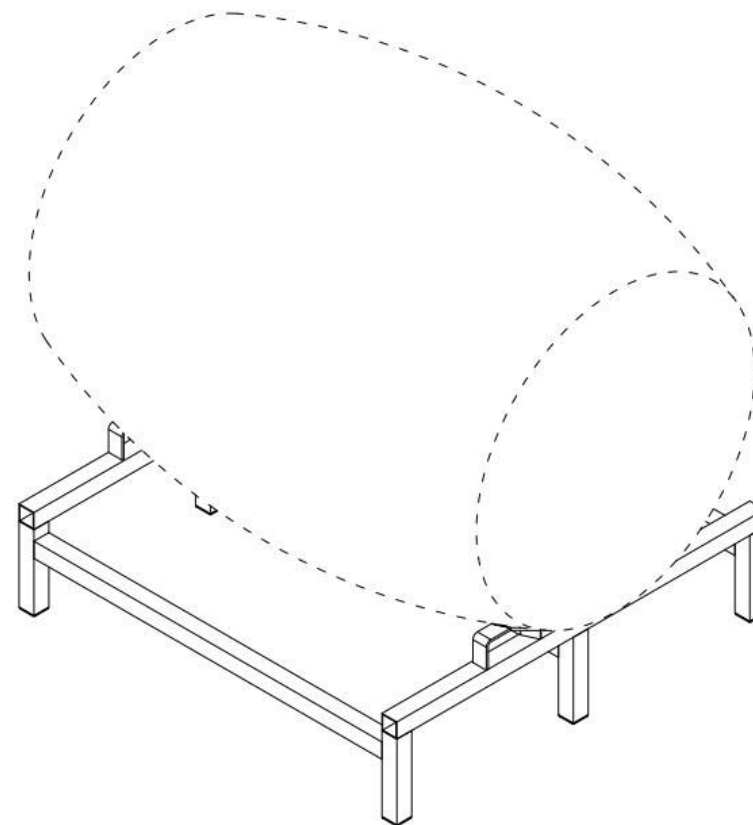

Leichter Sockel für ein Fass 225L

Base lumineuse pour un tonneau 225L

Lehká základna pro jeden sud 225L

Producent: Marxam Project

www.marxam.eu

www.marxam-project.com

Barrel 190 – 225 L