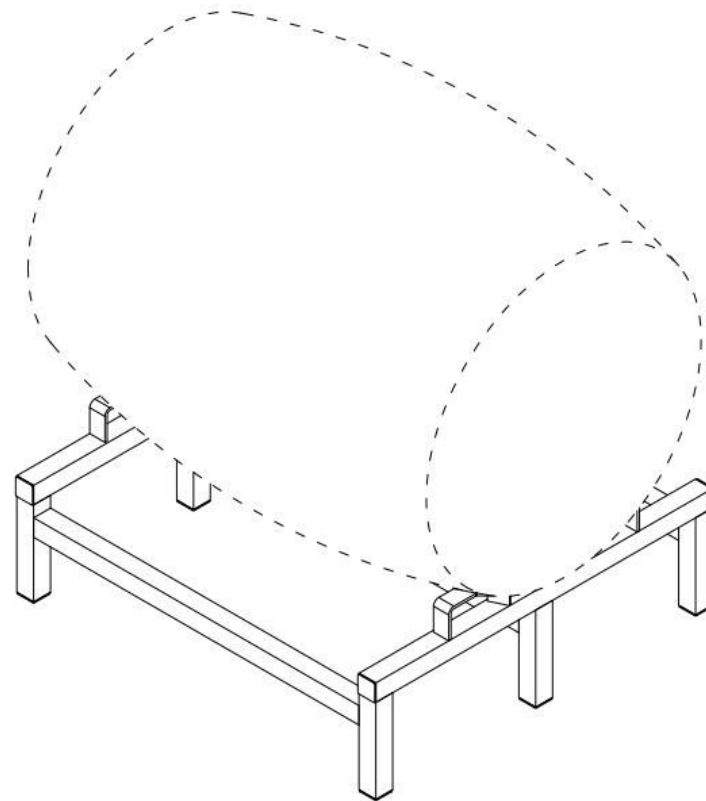

MP\_PDB-110L-04

Podstawa Light na jedną beczkę 110L

Light base for one barrel 110L

Leichter Sockel für ein Fass 110L

Base lumineuse pour un tonneau 110L

Lehká zókladna pro jeden sud 110L

Producent: Marxam Project  
[www.marxam.eu](http://www.marxam.eu)  
[www.marxam-project.com](http://www.marxam-project.com)