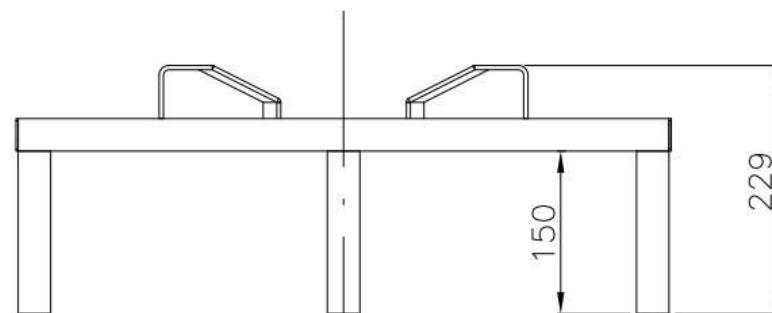

Base lumineuse pour un tonneau 110L

Lehká základna pro jeden sud 110L

Producent: Marxam Project

[www.marxam.eu](http://www.marxam.eu)

[www.marxam-project.com](http://www.marxam-project.com)

Masa: 6,0 kg

Maksymalne obciążenie: 1 000 kg