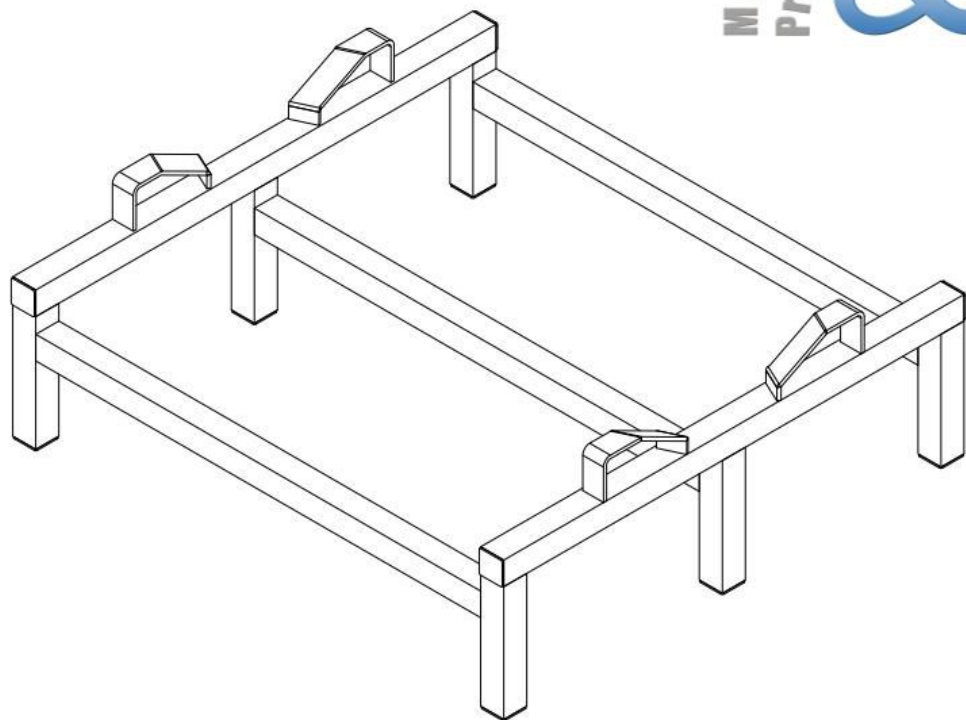

MP\_PDB-110L-04

Podstawa Light na jedną beczkę 110L

Light base for one barrel 110L

Leichter Sockel für ein Fass 110L

Base lumineuse pour un tonneau 110L

Lehká základna pro jeden sud 110L

Producent: Marxam Project

[www.marxam.eu](http://www.marxam.eu)

[www.marxam-project.com](http://www.marxam-project.com)

MP\_PDB-110L-04

Podstawa Light na jedną beczkę 110L

Light base for one barrel 110L

Leichter Sockel für ein Fass 110L

Base lumineuse pour un tonneau 110L

Lehká základna pro jeden sud 110L

Producent: Marxam Project

[www.marxam.eu](http://www.marxam.eu)

[www.marxam-project.com](http://www.marxam-project.com)

Masa: 6,0 kg

Maksymalne obciążenie: 1 000 kg