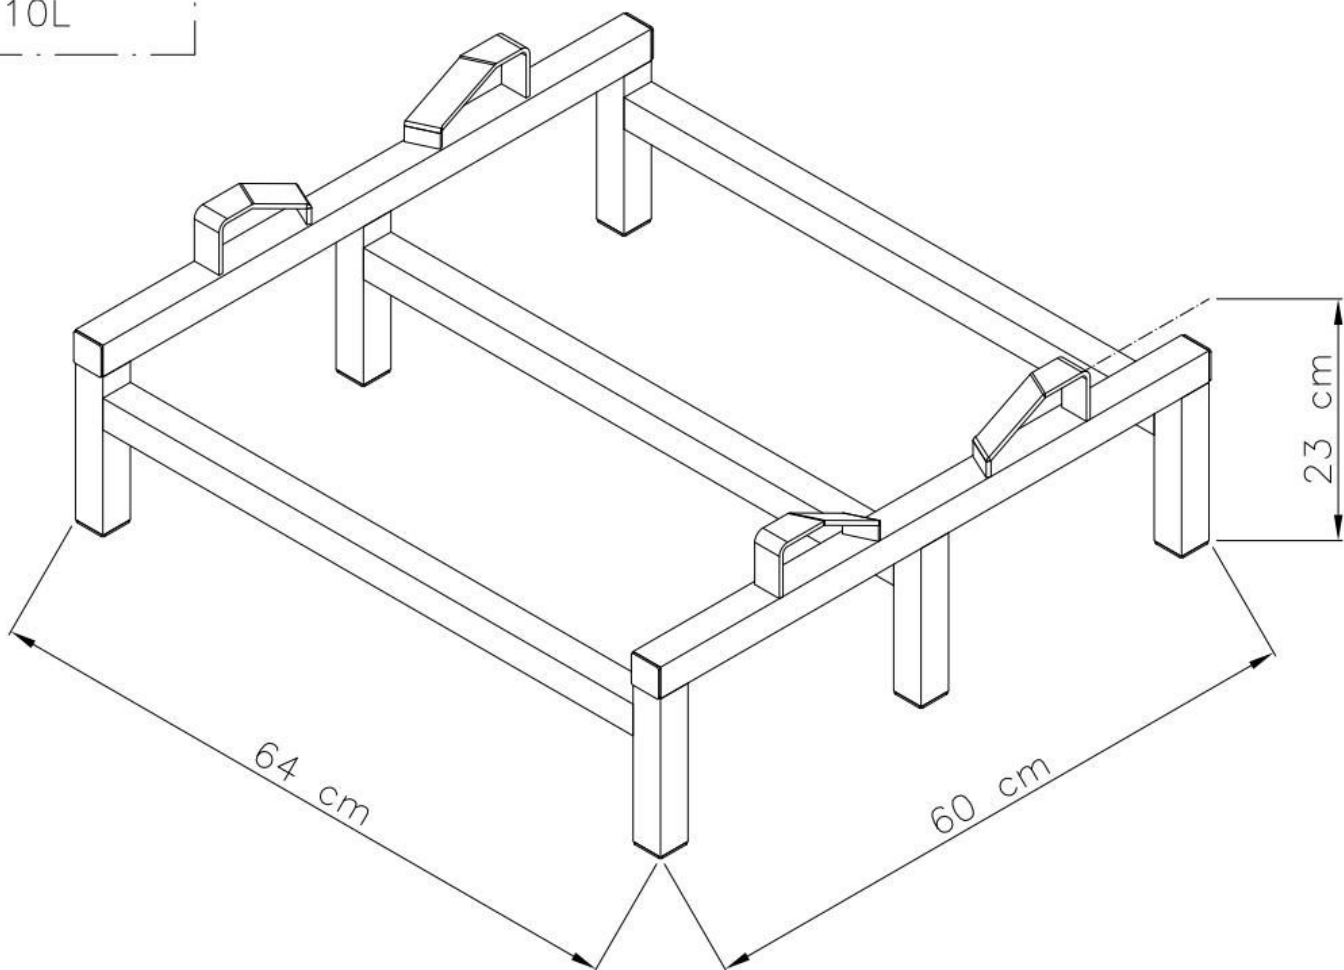

MP\_PDB-110L-04

Podstawa Light na jedną beczkę 110L

Light base for one barrel 110L

Leichter Sockel für ein Fass 110L

Base lumineuse pour un tonneau 110L

Lehká základna pro jeden sud 110L

Producent: Marxam Project

[www.marxam.eu](http://www.marxam.eu)

[www.marxam-project.com](http://www.marxam-project.com)

MP\_PDB-110L-04

Podstawa Light na jedną beczkę 110L

Light base for one barrel 110L

Leichter Sockel für ein Fass 110L

Base lumineuse pour un tonneau 110L

Lehká základna pro jeden sud 110L

Producent: Marxam Project

[www.marxam.eu](http://www.marxam.eu)

[www.marxam-project.com](http://www.marxam-project.com)

Masa: 6,0 kg

Maksymalne obciążenie: 1 000 kg