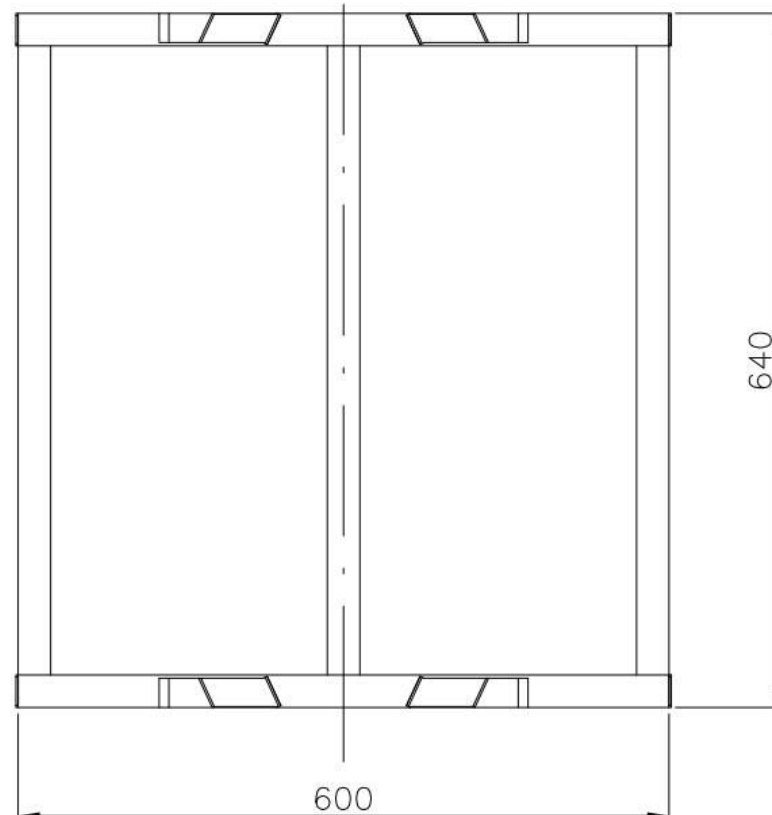

Base lumineuse pour un tonneau 110L

Lehká základna pro jeden sud 110L

Producent: Marxam Project

[www.marxam.eu](http://www.marxam.eu)

[www.marxam-project.com](http://www.marxam-project.com)

Masa: 6,0 kg

Maksymalne obciążenie: 1 000 kg