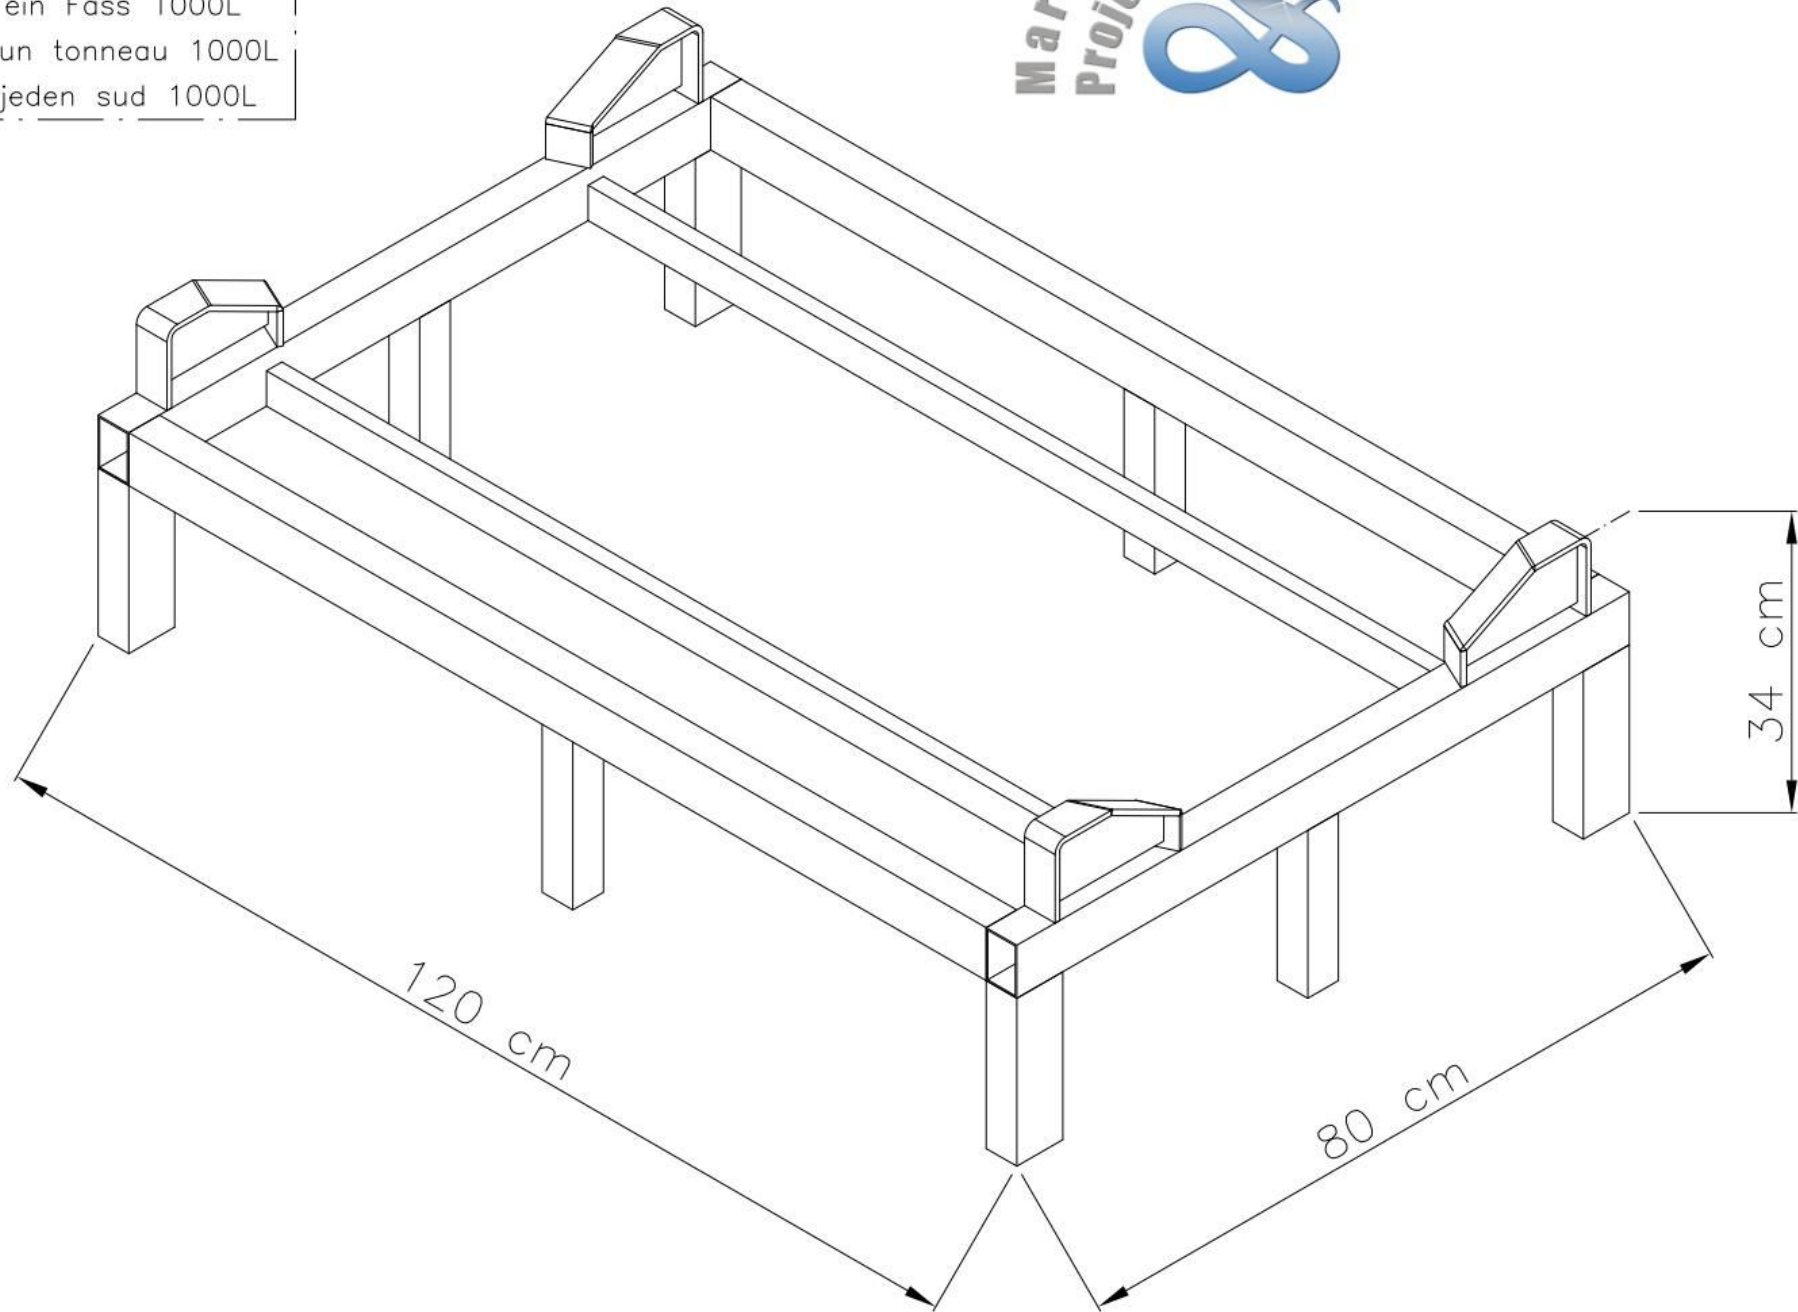

MP_PDB-1000L-04

Podstawa Light na jedną beczkę 1000L

Light base for one barrel 1000L

Leichter Sockel für ein Fass 1000L

Base lumineuse pour un tonneau 1000L

Lehká základna pro jeden sud 1000L

Producent: Marxam Project

www.marxam.eu

www.marxam-project.com

MP_PDB-1000L-04

Podstawa Light na jedną beczkę 1000L

Light base for one barrel 1000L

Leichter Sockel für ein Fass 1000L

Base lumineuse pour un tonneau 1000L

Lehkó základna pro jeden sud 1000L

Producent: Marxam Project

www.marxam.eu

www.marxam-project.com

Masa: 23,5 kg

Maksymalne obciążenie: 3 000 kg

MP_PDB-1000L-04

Podstawa Light na jedną beczkę 1000L

Light base for one barrel 1000L

Leichter Sockel für ein Fass 1000L

Base lumineuse pour un tonneau 1000L

Lehká zókladna pro jeden sud 1000L

Producent: Marxam Project

www.marxam.eu

www.marxam-project.com

Barrel 1000 L