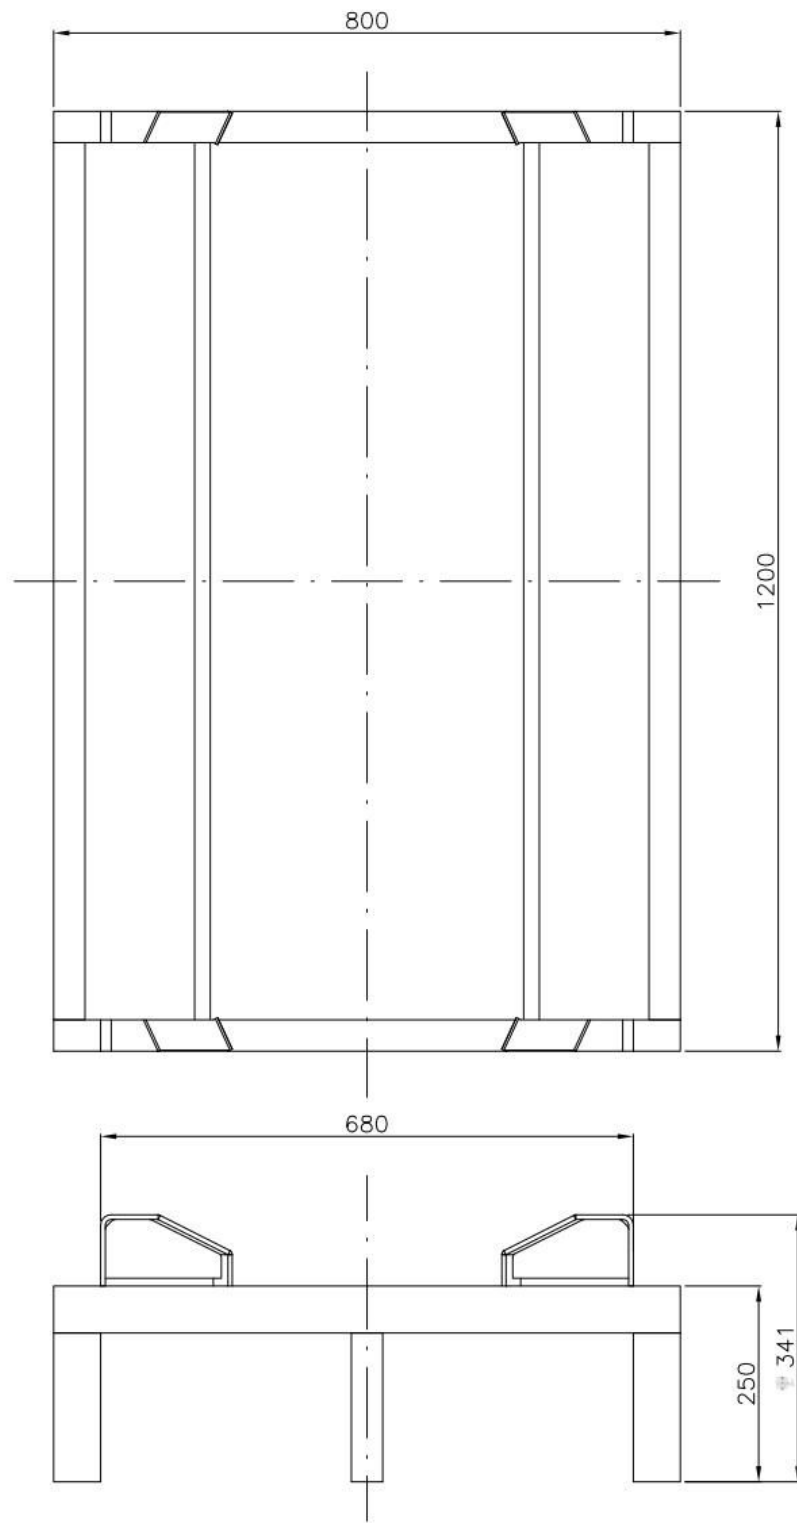

www.marxam.eu

www.marxam-project.com

MP_PDB-1000L-04

Podstawa Light na jedną beczkę 1000L

Light base for one barrel 1000L

Leichter Sockel für ein Fass 1000L

Base lumineuse pour un tonneau 1000L

Lehkó základna pro jeden sud 1000L

Producent: Marxam Project

www.marxam.eu

www.marxam-project.com

Masa: 23,5 kg

Maksymalne obciążenie: 3 000 kg

MP_PDB-1000L-04

Podstawa Light na jedną beczkę 1000L

Light base for one barrel 1000L