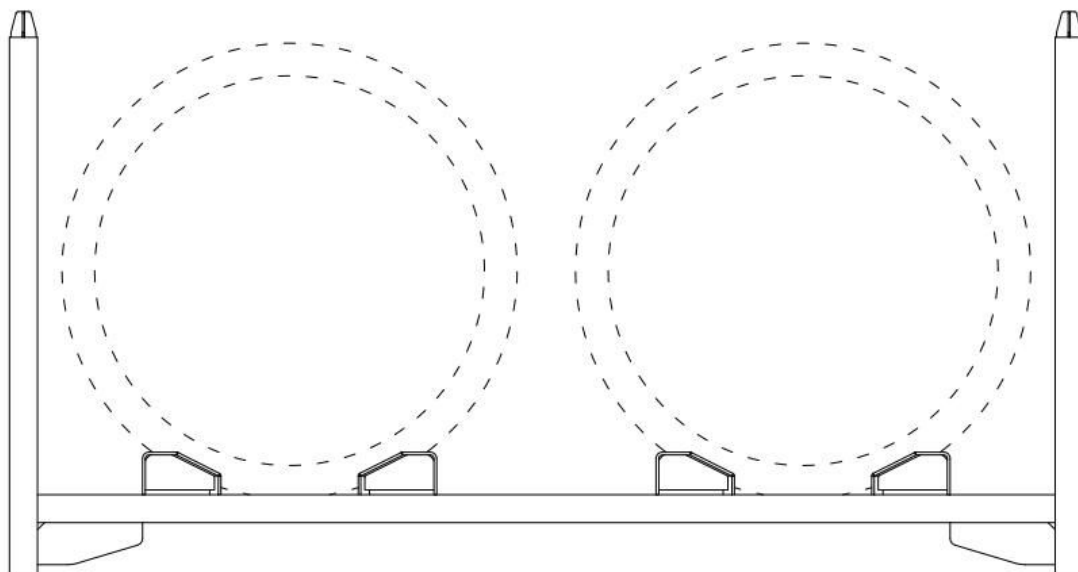

MP_PDB-600L-05

Podstawa klatkowa na dwie beczki 600L

Cage base for two barrels 600L

Käfigboden für zwei Fässer 600L

Base de la cage pour deux tonneaux 600L

Základna klece pro dva sudy 600L

Producent: Marxam Project

www.marxam.eu

www.marxam-project.com