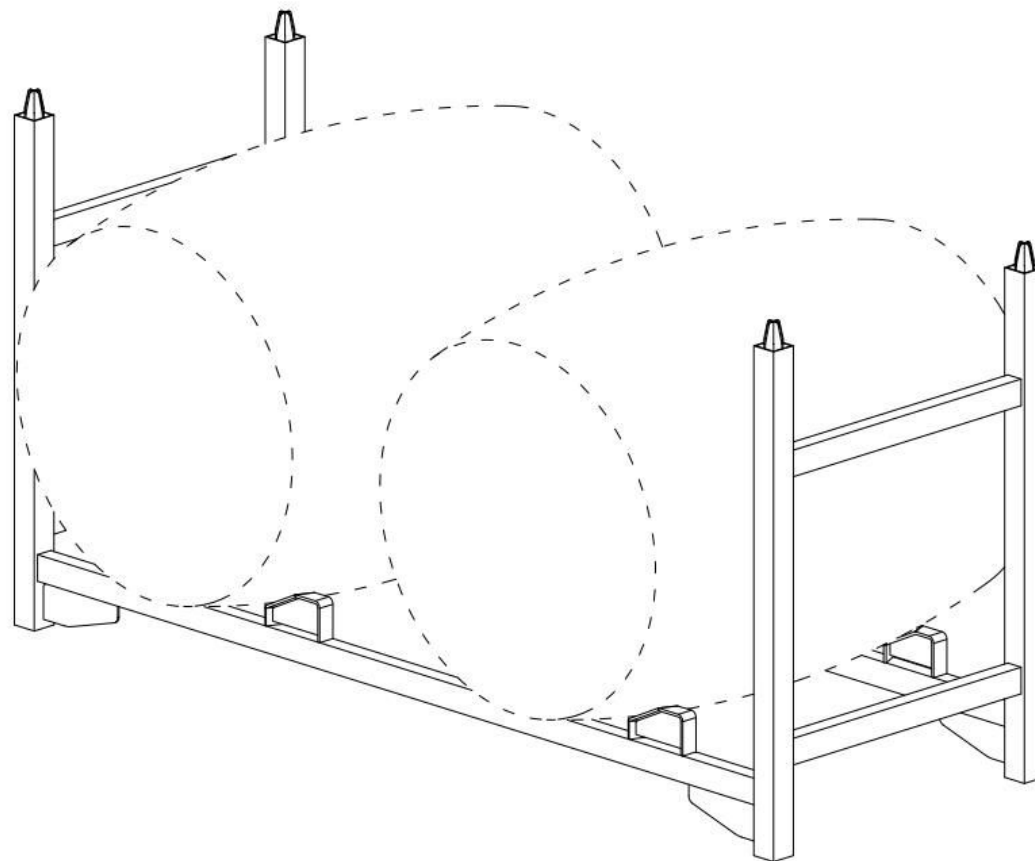

MP_PDB-600L-05

Podstawa klatkowa na dwie beczki 600L

Cage base for two barrels 600L

Käfigboden für zwei Fässer 600L

Base de la cage pour deux tonneaux 600L

Základna klece pro dva sudy 600L

Producent: Marxam Project

www.marxam.eu

www.marxam-project.com