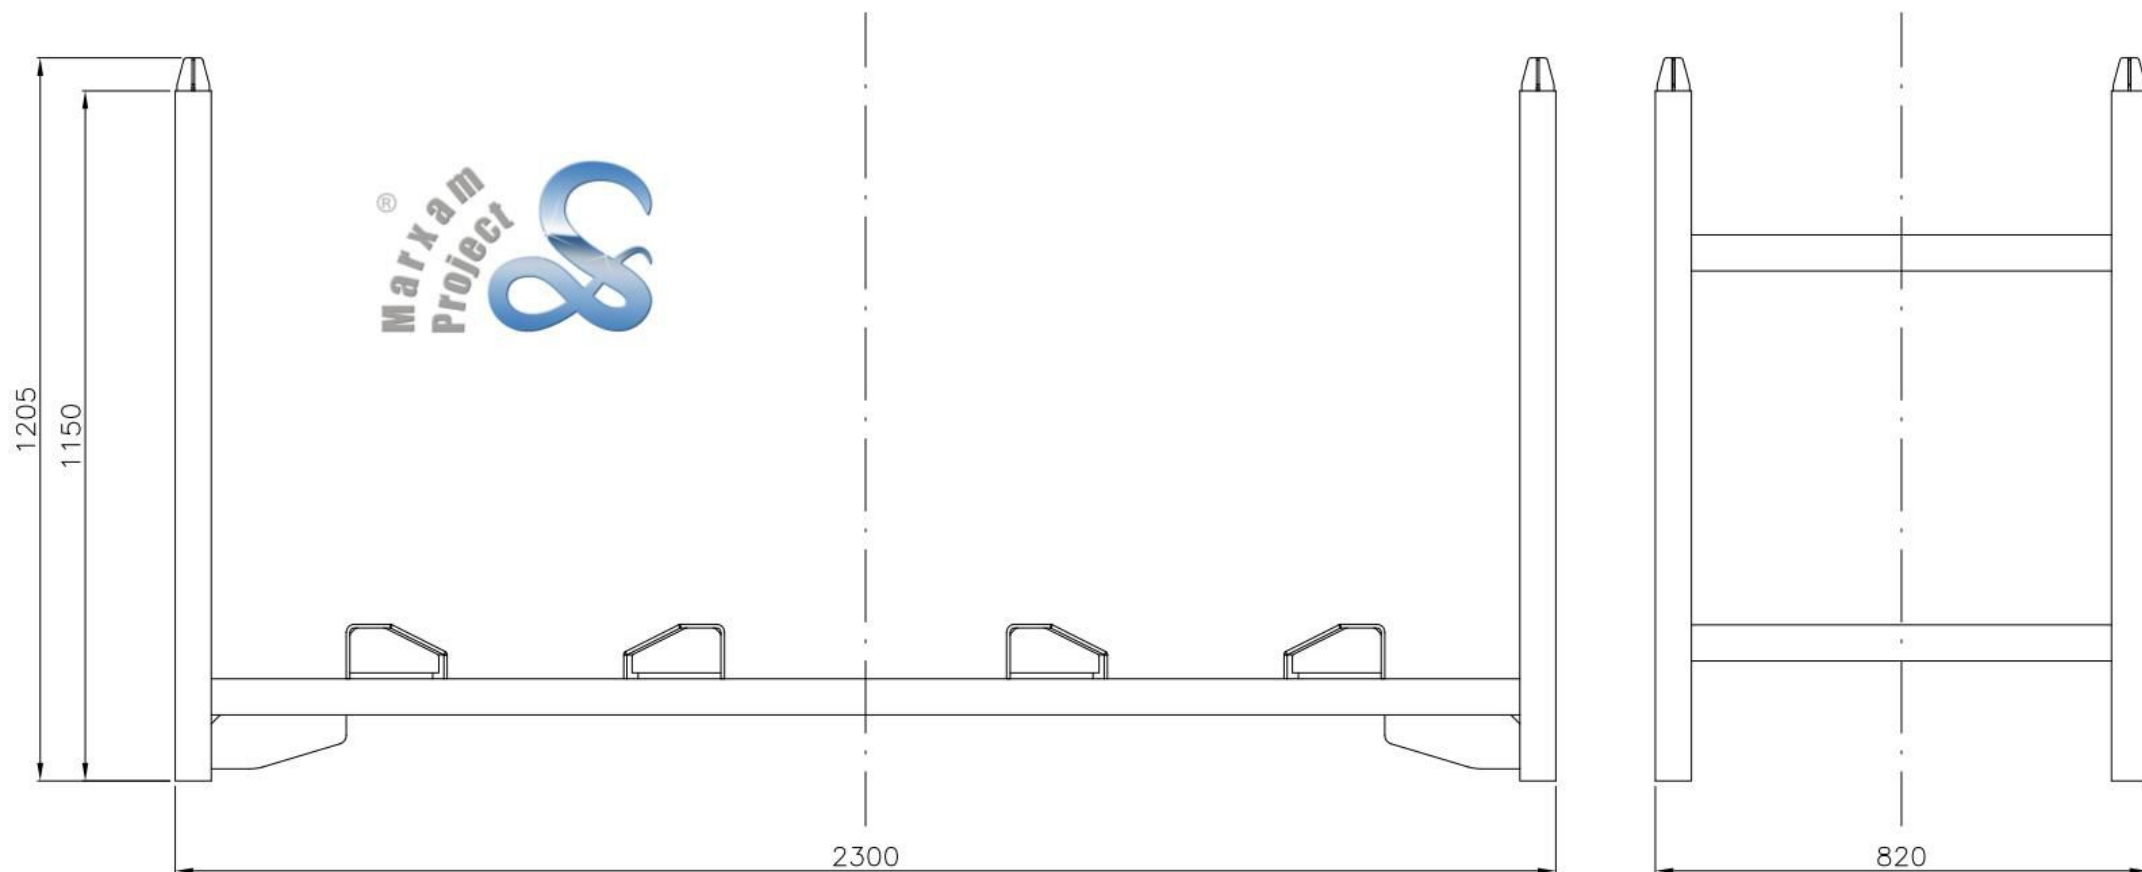

MP_PDB-600L-05
Podstawa klatkowa na dwie beczki 600L
Cage base for two barrels 600L
Käfigboden für zwei Fässer 600L
Base de la cage pour deux tonneaux 600L
Základna klece pro dva sudy 600L

Producent: Marxam Project
www.marxam.eu
www.marxam-project.com

230 cm

82 cm

115 cm

~121 cm

MP_PDB-600L-05

Podstawa klatkowa na dwie beczki 600L

Cage base for two barrels 600L

Käfigboden für zwei Fässer 600L

Base de la cage pour deux tonneaux 600L

Základna klece pro dva sudy 600L

Producent: Marxam Project

www.marxam.eu

www.marxam-project.com

Masa: 60,3 kg

Maksymalne obciążenie: 5 000 kg

MP_PDB-600L-05