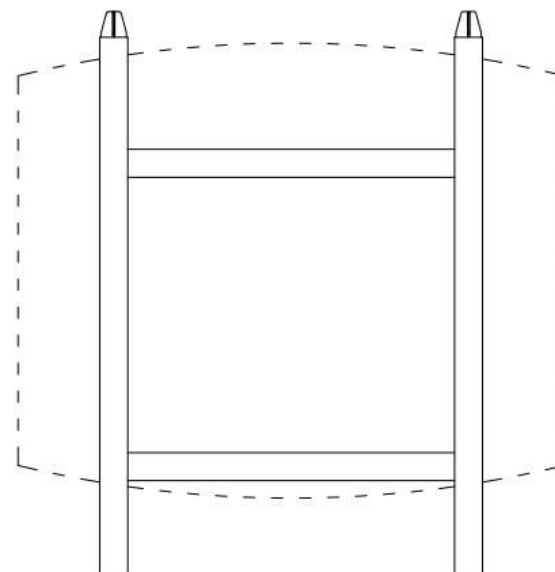

MP_PDB-600L-05

Podstawa klatkowa na dwie beczki 600L

Cage base for two barrels 600L

Käfigboden für zwei Fässer 600L

Base de la cage pour deux tonneaux 600L

Základna klece pro dva sudy 600L

Producent: Marxam Project

www.marxam.eu

www.marxam-project.com