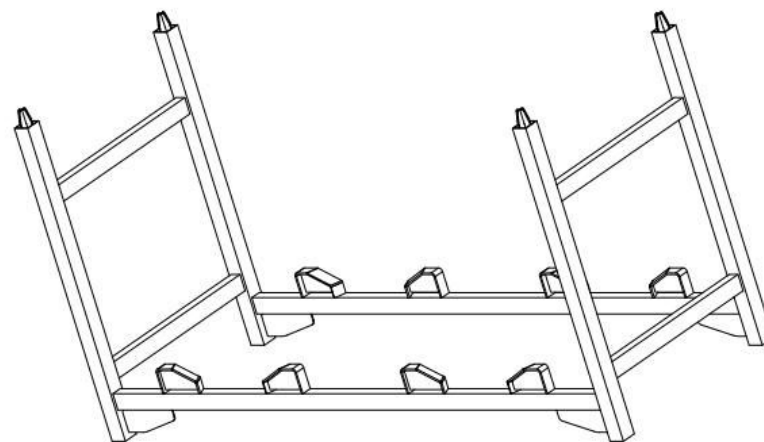

230 cm

82 cm

115 cm

~121 cm

MP_PDB-600L-05

Podstawa klatkowa na dwie beczki 600L

Cage base for two barrels 600L

Käfigboden für zwei Fässer 600L

Base de la cage pour deux tonneaux 600L

Základna klece pro dva sudy 600L

Producent: Marxam Project

www.marxam.eu

www.marxam-project.com

Masa: 60,3 kg

Maksymalne obciążenie: 5 000 kg

MP_PDB-600L-05

Podstawa klatkowa na dwie beczki 600L

Cage base for two barrels 600L

Käfigboden für zwei Fässer 600L

Base de la cage pour deux tonneaux 600L

Základna klece pro dva sudy 600L

Producent: Marxam Project

www.marxam.eu