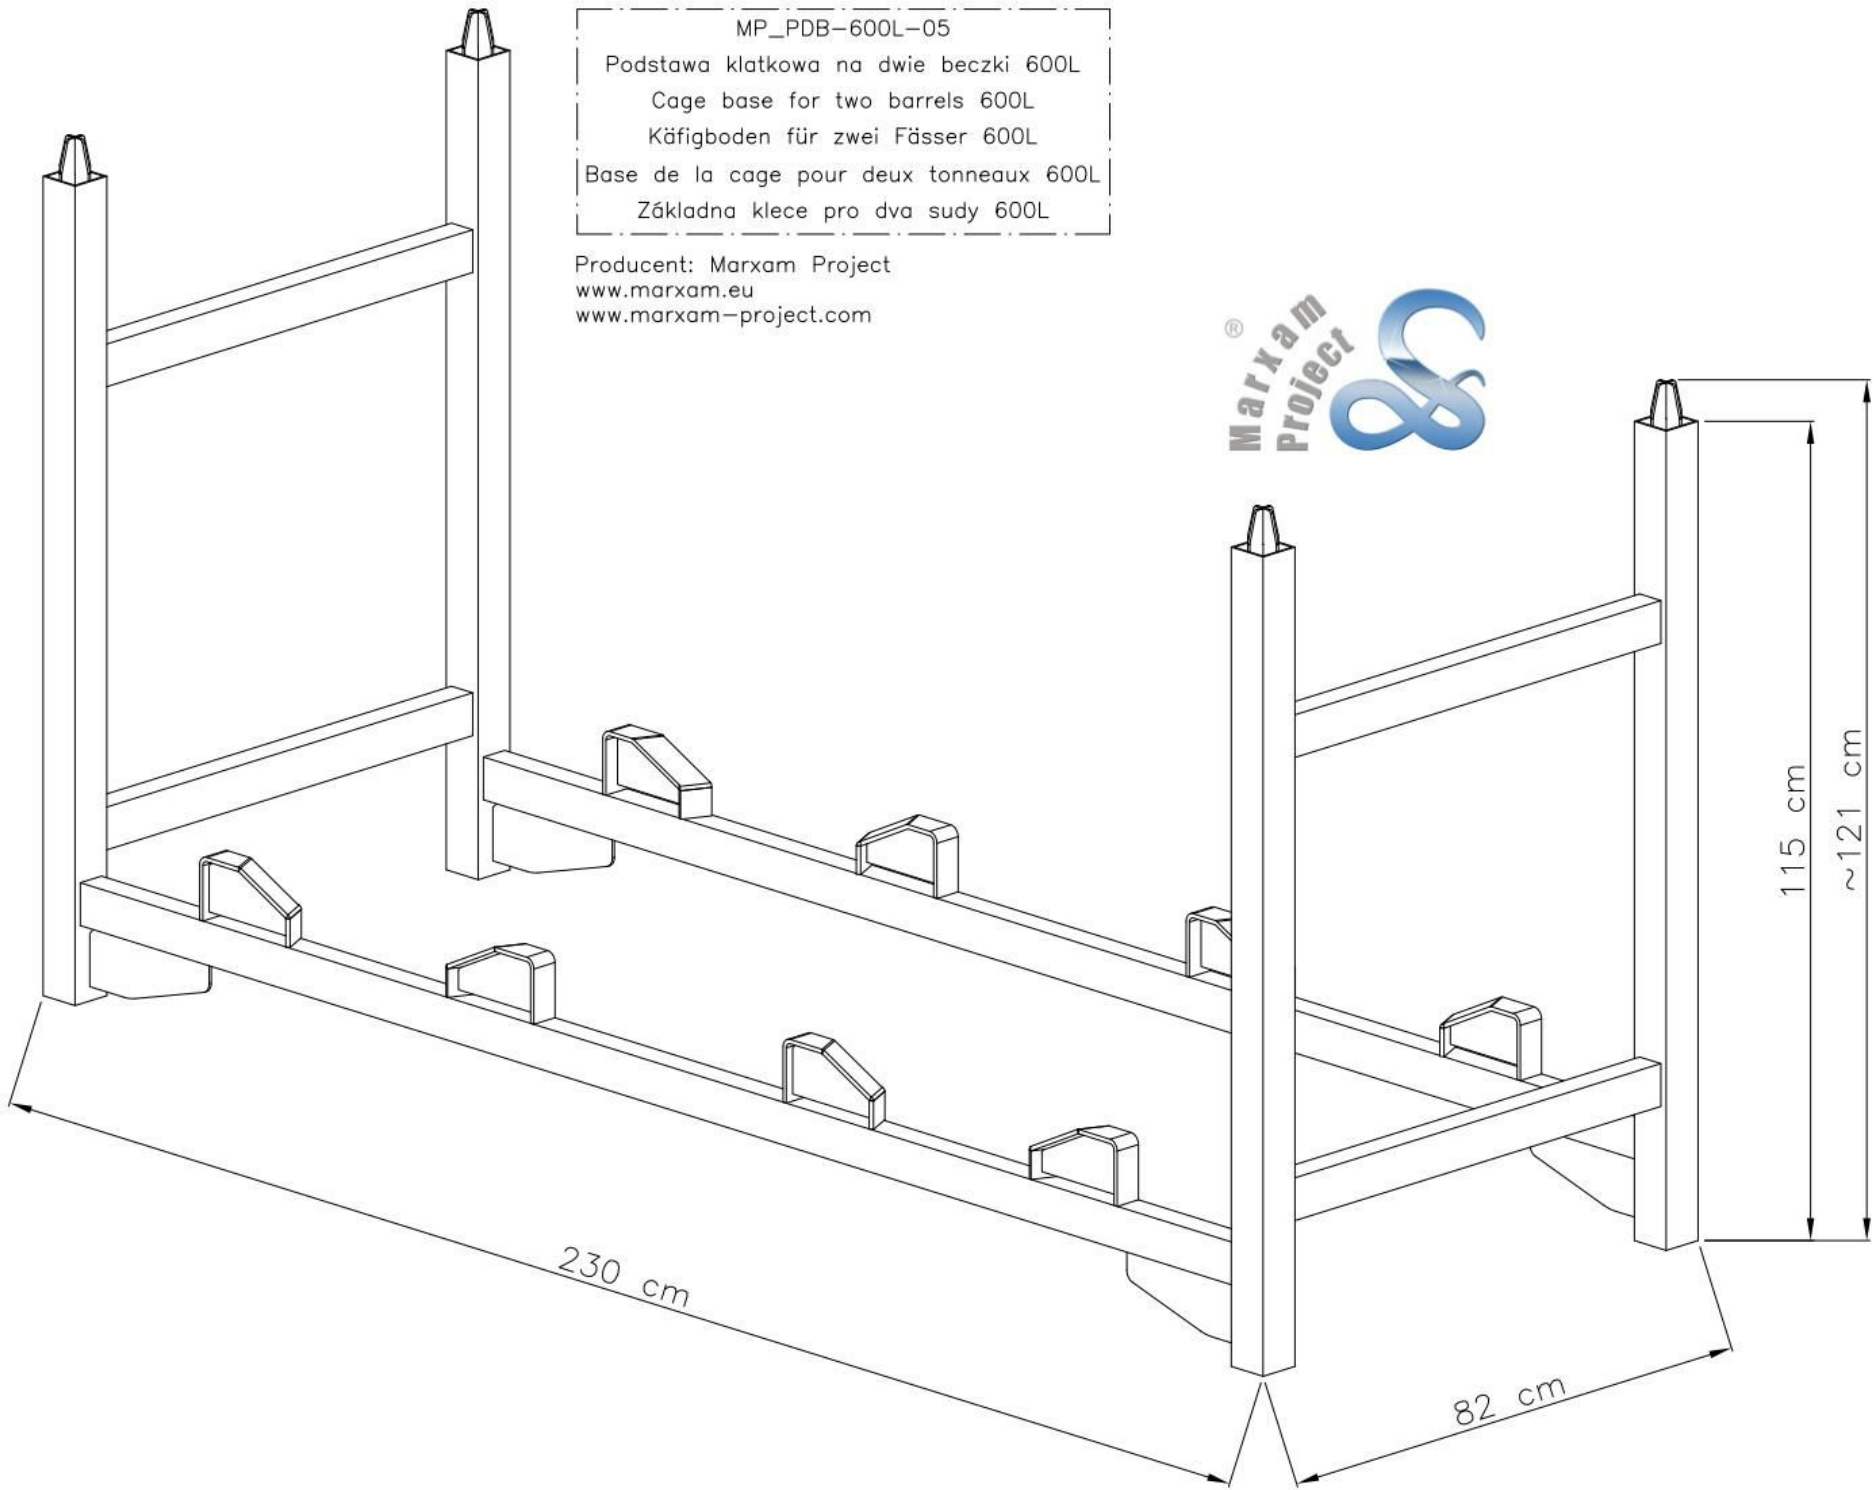

MP_PDB-600L-05
Podstawa klatkowa na dwie beczki 600L
Cage base for two barrels 600L
Käfigboden für zwei Fässer 600L
Base de la cage pour deux tonneaux 600L
Základna klece pro dva sudy 600L

Producent: Marxam Project
www.marxam.eu
www.marxam-project.com

230 cm

82 cm

115 cm

~121 cm

MP_PDB-600L-05

Podstawa klatkowa na dwie beczki 600L

Cage base for two barrels 600L

Käfigboden für zwei Fässer 600L

Base de la cage pour deux tonneaux 600L

Základna klece pro dva sudy 600L

Producent: Marxam Project

www.marxam.eu

www.marxam-project.com

Masa: 60,3 kg

Maksymalne obciążenie: 5 000 kg

MP_PDB-600L-05

Podstawa klatkowa na dwie beczki 600L

Cage base for two barrels 600L

Käfigboden für zwei Fässer 600L

Base de la cage pour deux tonneaux 600L

Základna klece pro dva sudy 600L

Producent: Marxam Project

www.marxam.eu