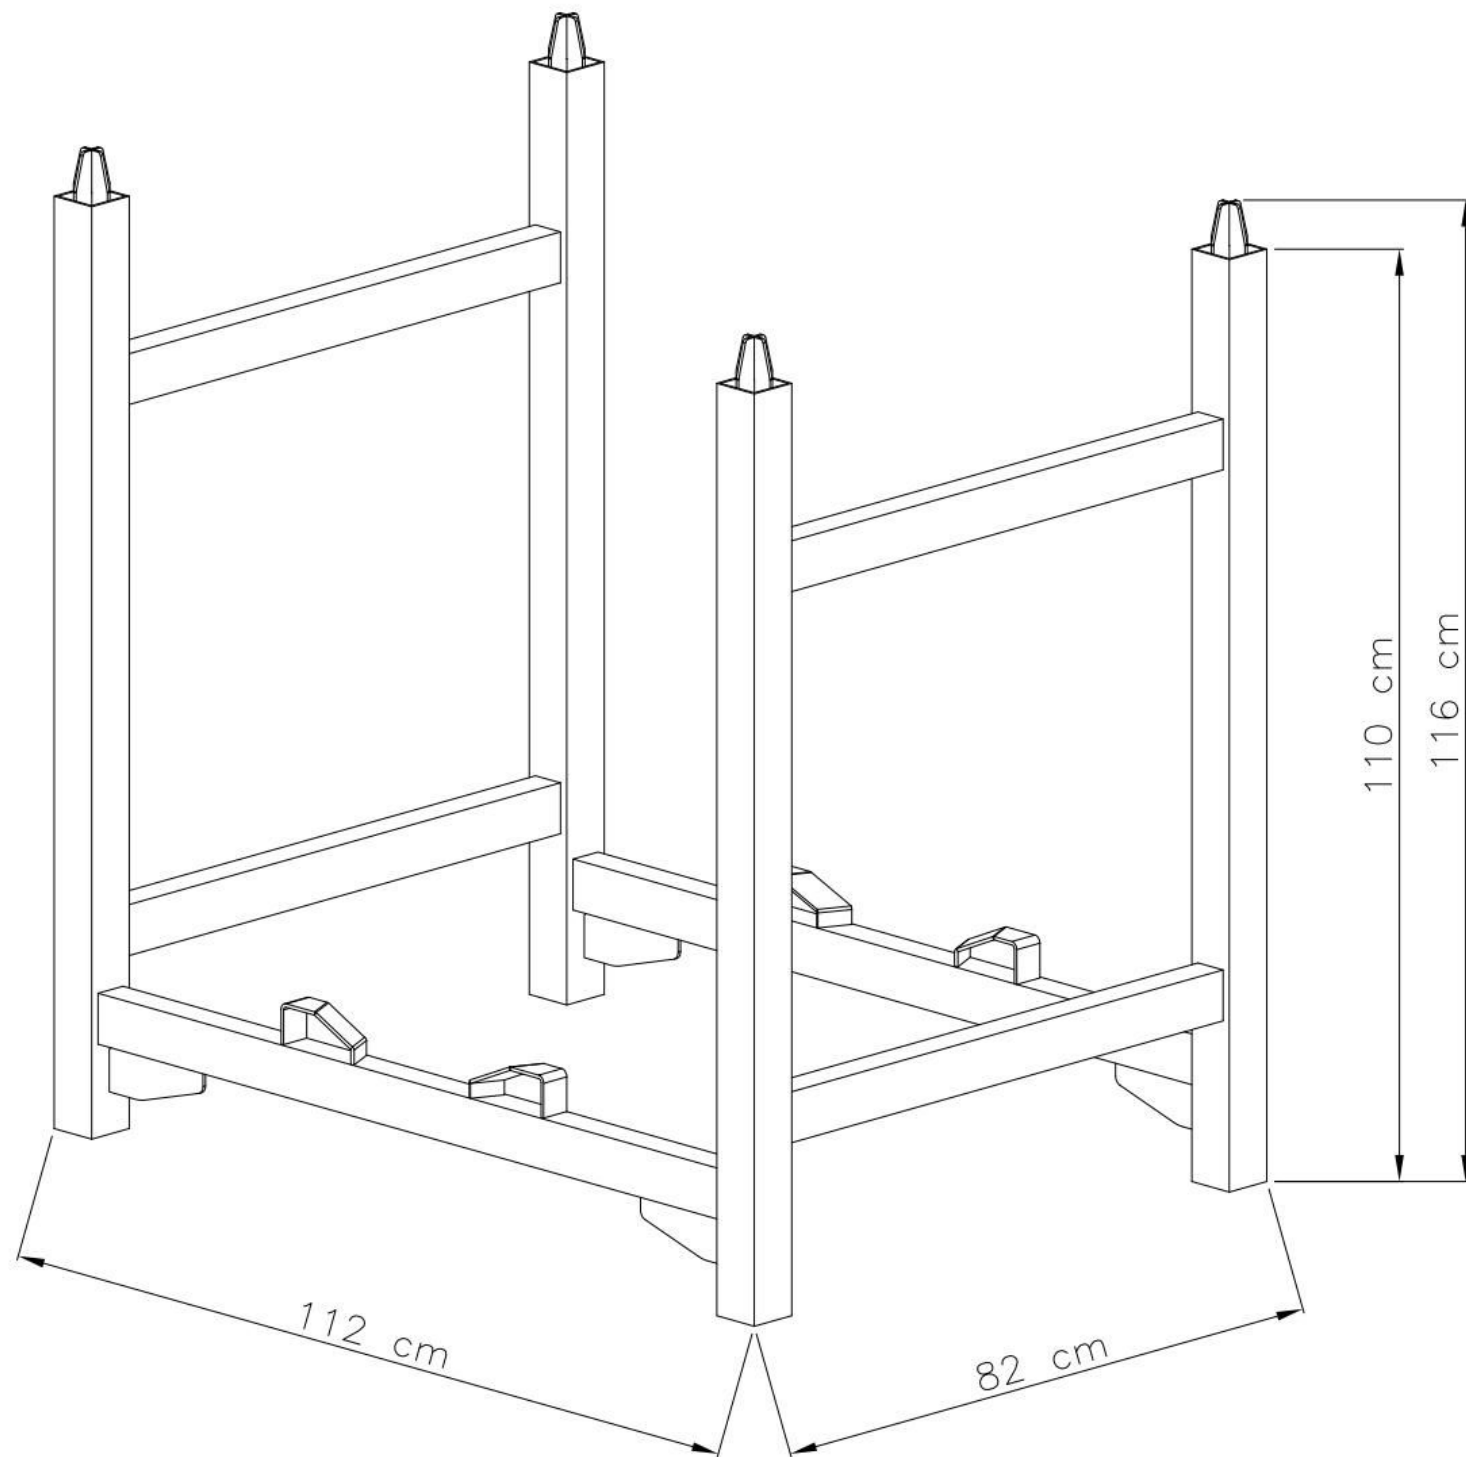

MP_PDB-500L-12

Podstawa klatkowa na jedną beczkę 500L

Cage base for one barrels 500L

Käfigboden für ein Fässchen 500L

Base de la cage pour un tonneau 500L

Základna v kleci pro jeden sud 500L

Producent: Marxam Project

www.marxam.eu

www.marxam-project.com

MP_PDB-500L-12

Podstawa klatkowa na jedną beczkę 500L

Cage base for one barrels 500L

Käfigboden für ein Fässchen 500L

Base de la cage pour un tonneau 500L

Základna v kleci pro jeden sud 500L

Producent: Marxam Project

www.marxam.eu

www.marxam-project.com

Masa: 43,1 kg

Maksymalne obciążenie: 5 000 kg

MP_PDB-500L-12

Podstawa klatkowa na jedną beczkę 500L

Cage base for one barrels 500L

Käfigboden für ein Fässchen 500L

Base de la cage pour un tonneau 500L

Základna v kleci pro jeden sud 500L

Producent: Marxam Project

www.marxam.eu

www.marxam-project.com

Barrel 500 L

MP_PDB-500L-12