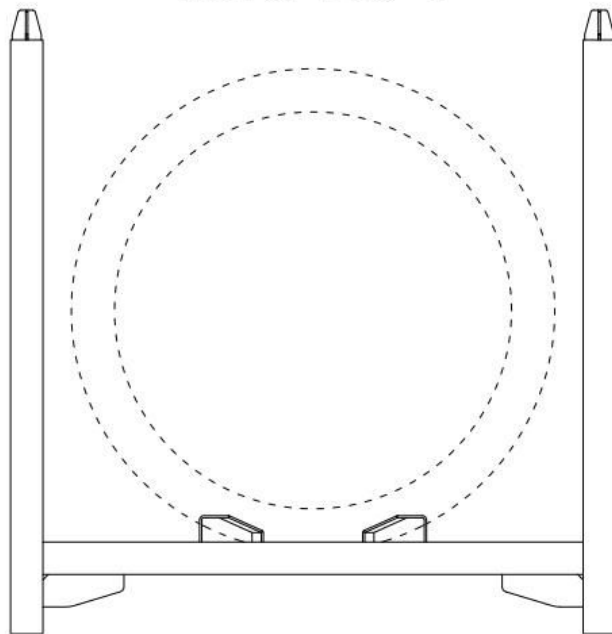

Käfigboden für ein Fässchen 500L

Base de la cage pour un tonneau 500L

Základna v kleci pro jeden sud 500L

Producent: Marxam Project

www.marxam.eu

www.marxam-project.com

Barrel 500 L

MP_PDB-500L-12