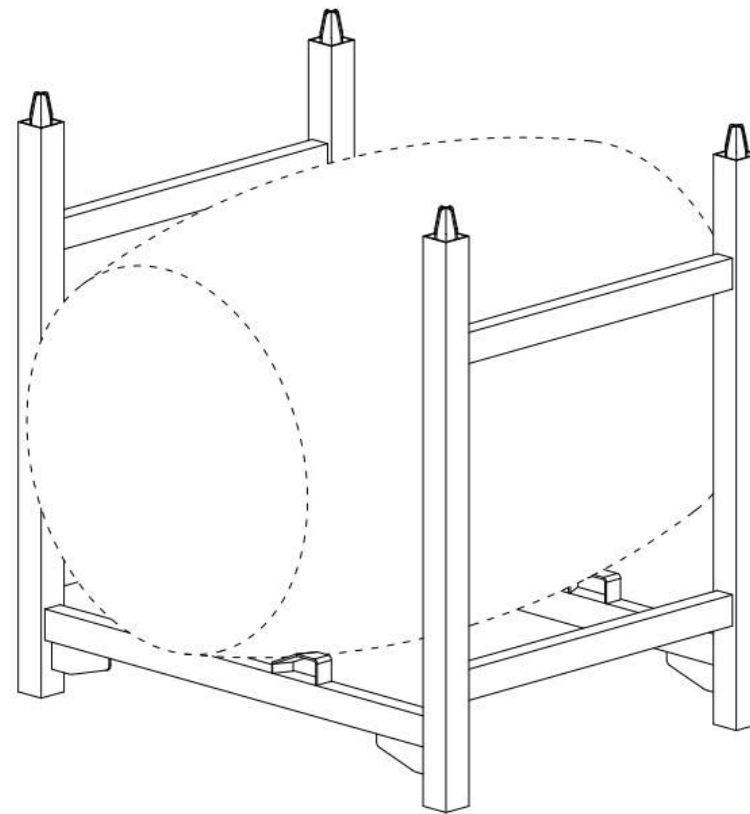

Käfigboden für ein Fässchen 500L

Base de la cage pour un tonneau 500L

Základna v kleci pro jeden sud 500L

Producent: Marxam Project

www.marxam.eu

www.marxam-project.com

Barrel 500 L

MP_PDB-500L-12