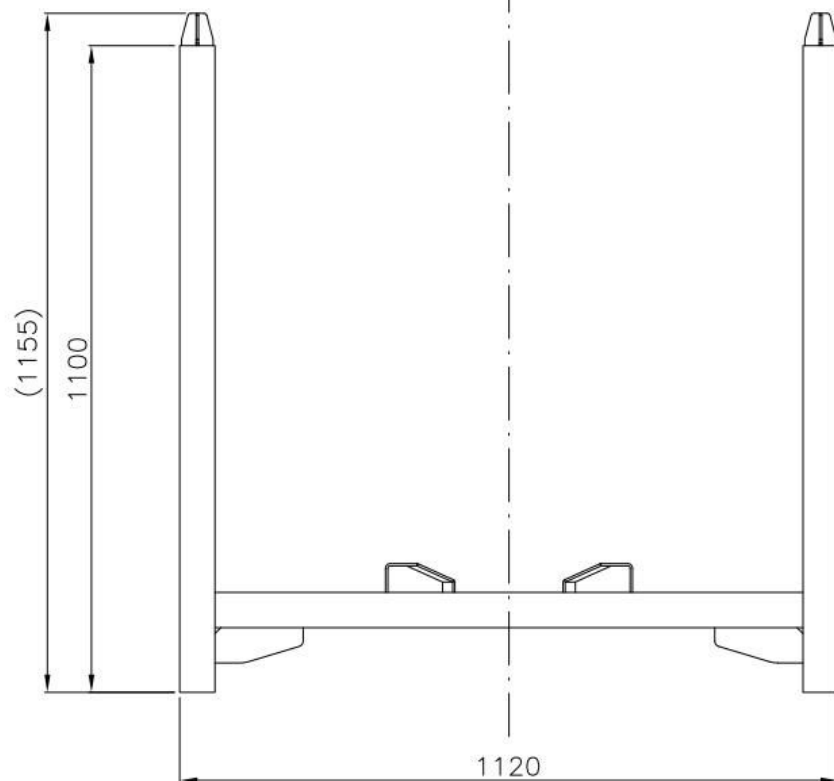

Producent: Marxam Project

www.marxam.eu

www.marxam-project.com

Masa: 43,1 kg

Maksymalne obciążenie: 5 000 kg

MP_PDB-500L-12

Podstawa klatkowa na jedną beczkę 500L

Cage base for one barrels 500L