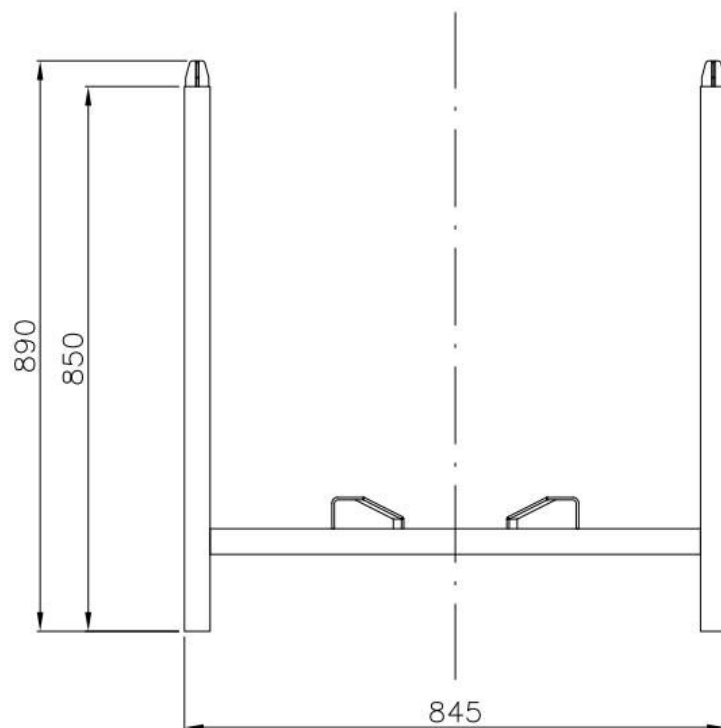

Producent: Marxam Project

www.marxam.eu

www.marxam-project.com

Masa: 20,8 kg

Maksymalne obciążenie: 1 500 kg

MP_PDB-225L-12

Podstawa klatkowa na jedną beczkę 225L

Cage base for one barrels 225L