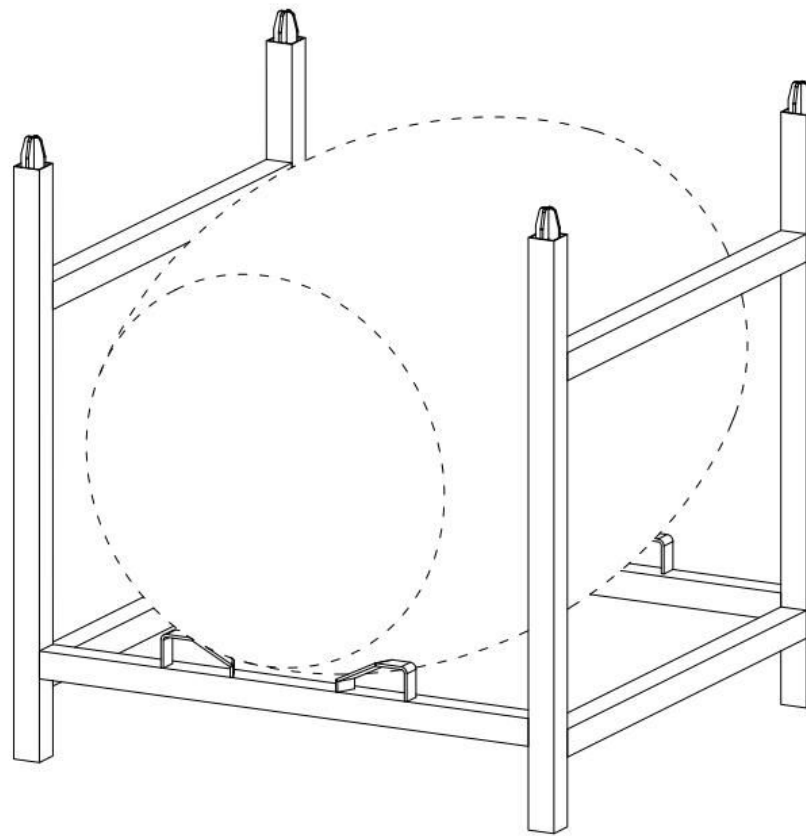

Käfigboden für ein Fässchen 225L

Base de la cage pour un tonneau 225L

Základna v kleci pro jeden sud 225L

Producent: Marxam Project

www.marxam.eu

www.marxam-project.com

Masa: 20,8 kg

Maksymalne obciążenie: 1 500 kg