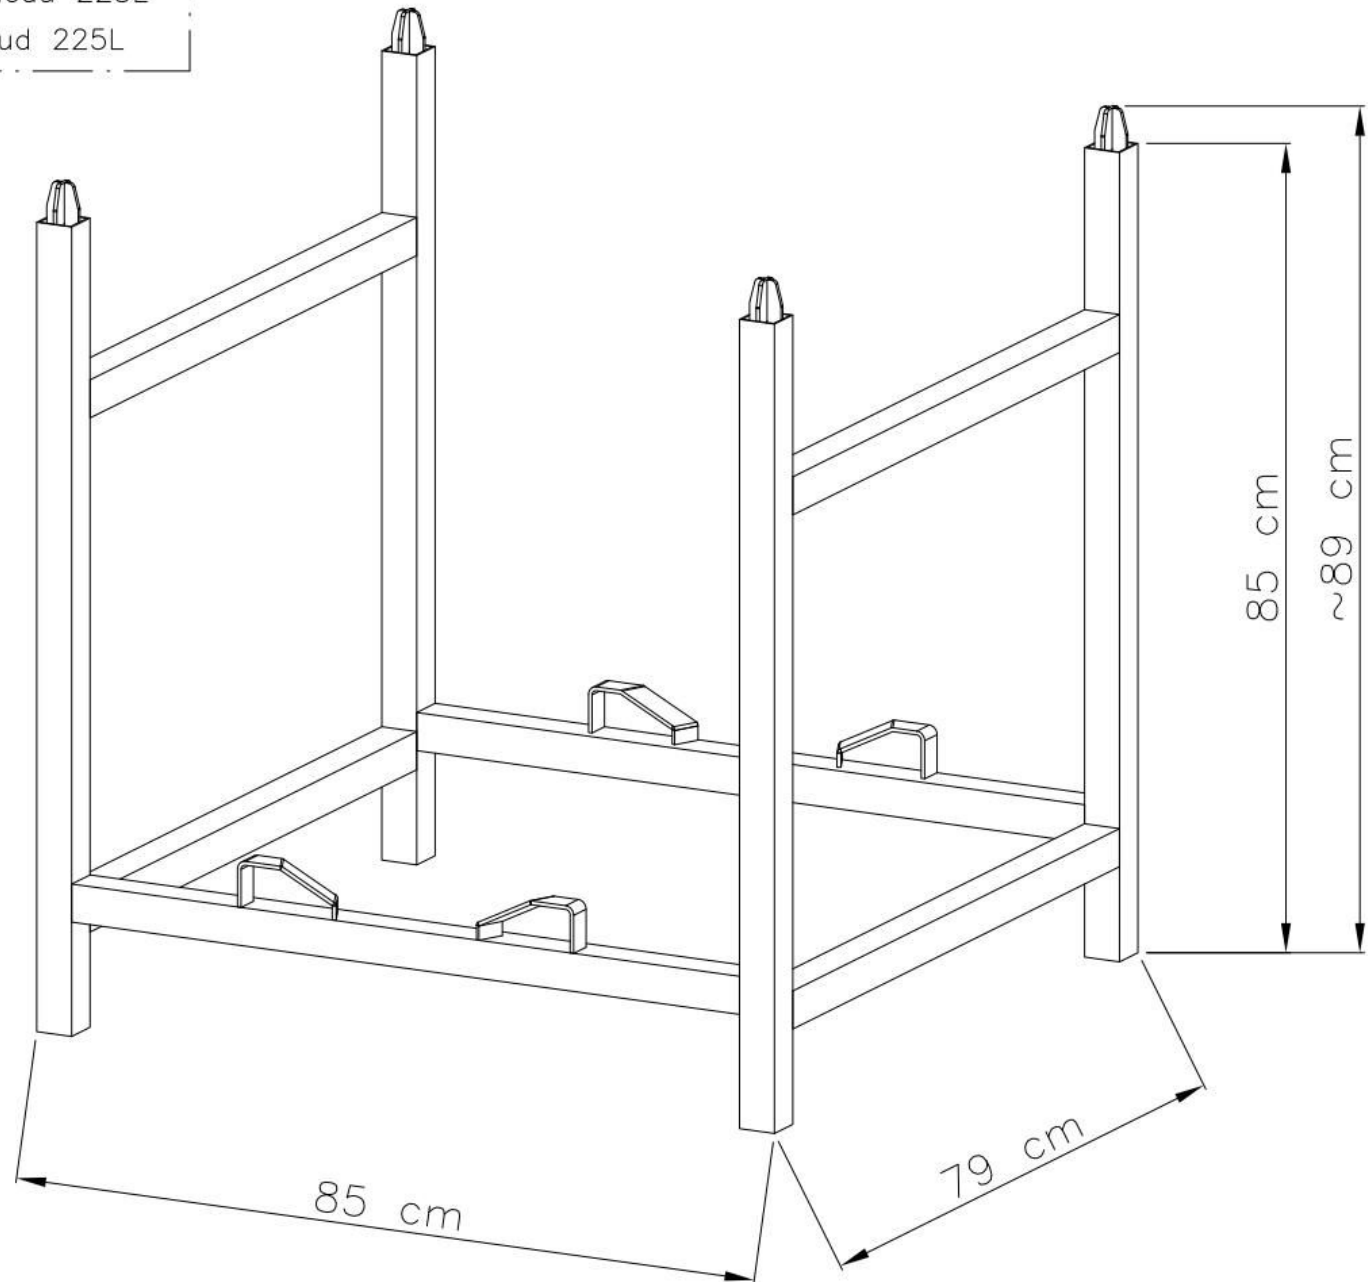

MP_PDB-225L-12

Podstawa klatkowa na jedną beczkę 225L

Cage base for one barrels 225L

Käfigboden für ein Fässchen 225L

Base de la cage pour un tonneau 225L

Základna v kleci pro jeden sud 225L

Producent: Marxam Project

www.marxam.eu

www.marxam-project.com

MP_PDB-225L-12

Podstawa klatkowa na jedną beczkę 225L

Cage base for one barrels 225L

Käfigboden für ein Fässchen 225L

Base de la cage pour un tonneau 225L

Základna v kleci pro jeden sud 225L

Producent: Marxam Project

www.marxam.eu

www.marxam-project.com

Masa: 20,8 kg

Maksymalne obciążenie: 1 500 kg

MP_PDB-225L-12

Podstawa klatkowa na jedną beczkę 225L

Cage base for one barrels 225L