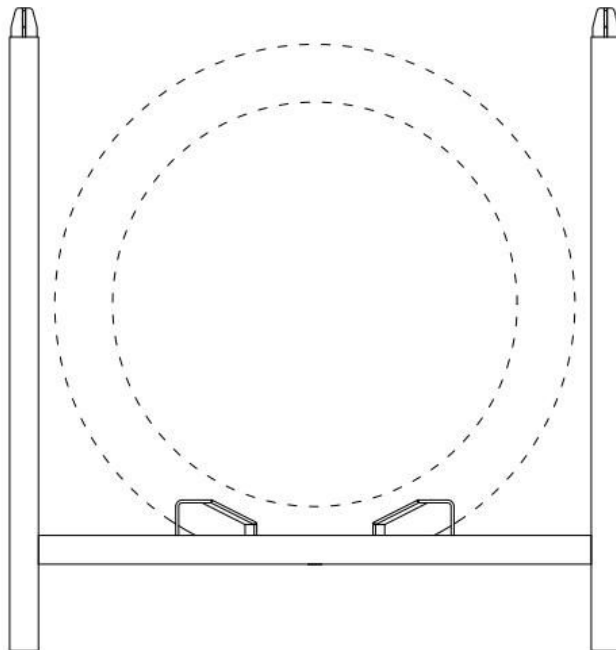

Käfigboden für ein Fässchen 225L

Base de la cage pour un tonneau 225L

Základna v kleci pro jeden sud 225L

Producent: Marxam Project

www.marxam.eu

www.marxam-project.com

Masa: 20,8 kg

Maksymalne obciążenie: 1 500 kg