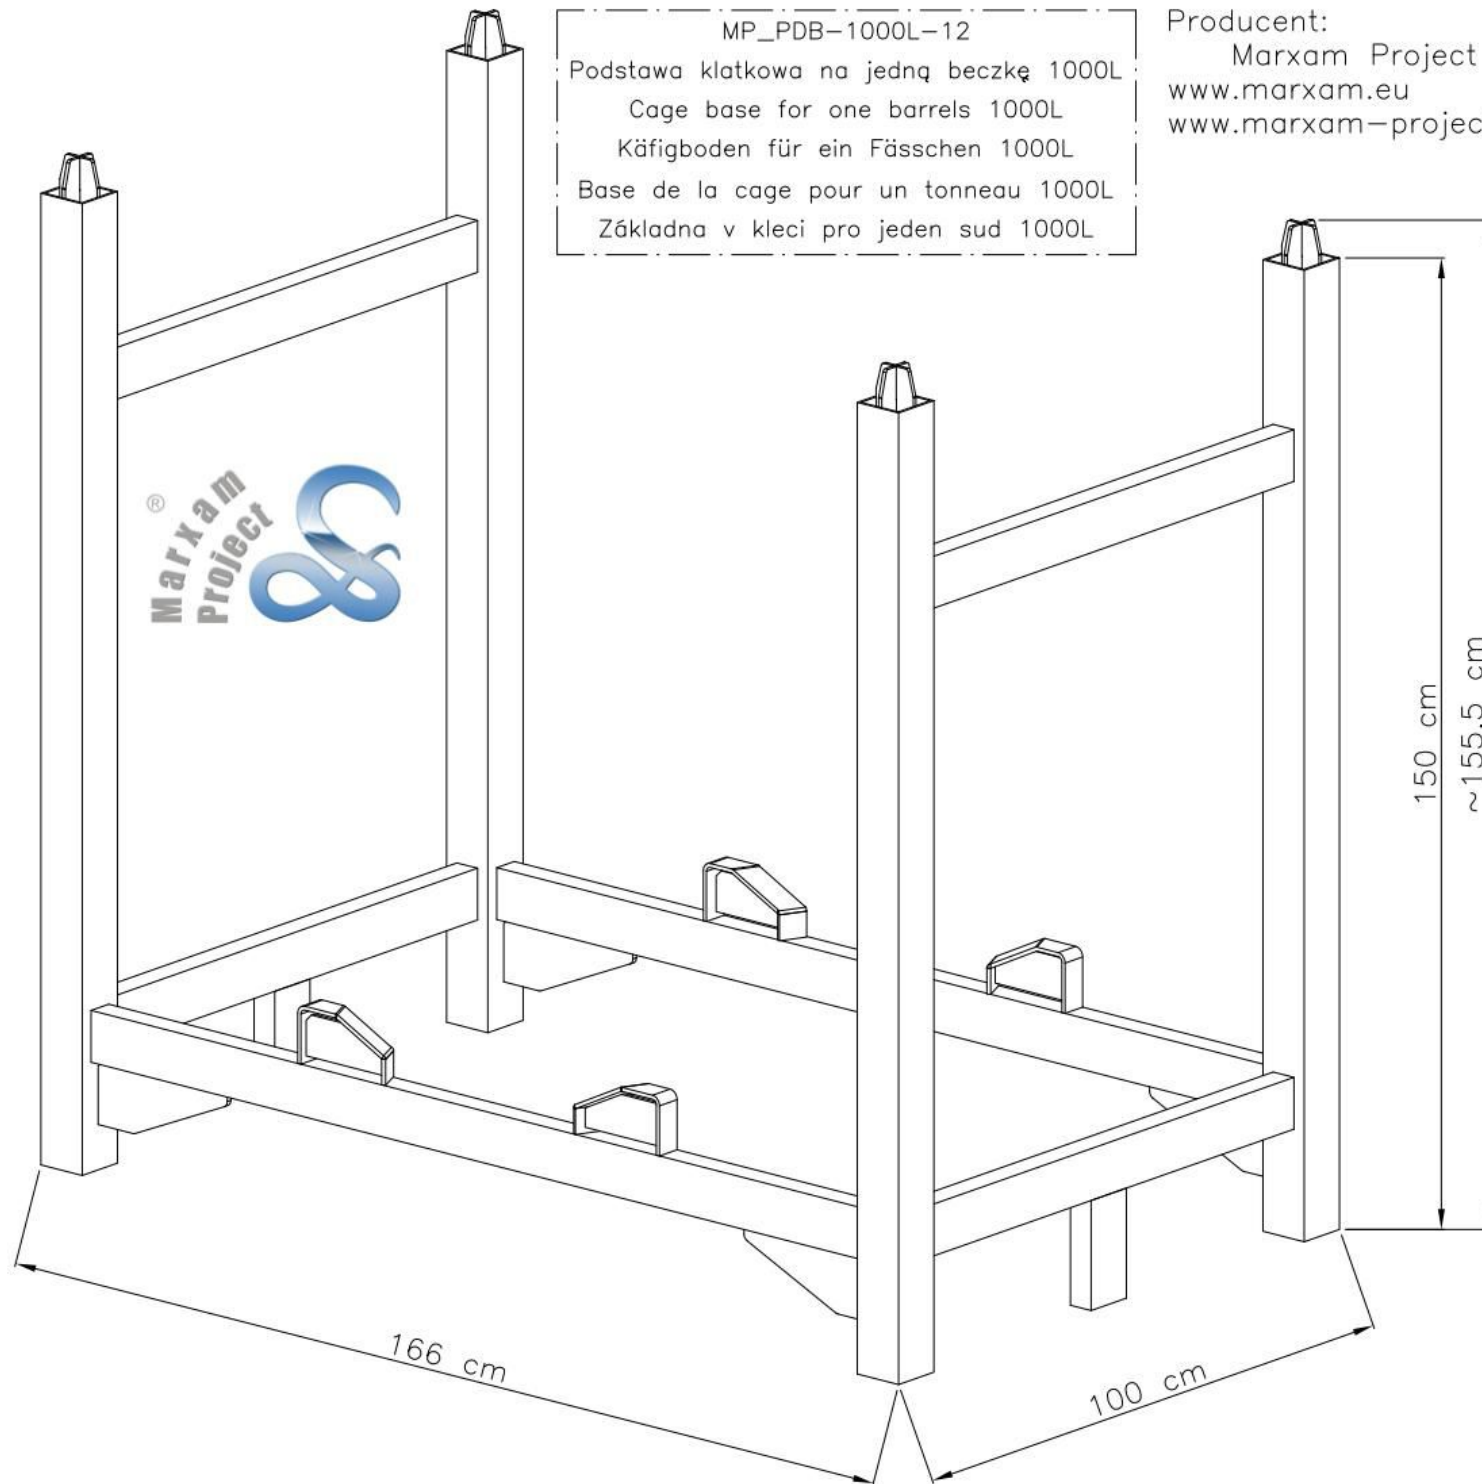

MP_PDB-1000L-12

Podstawa klatkowa na jedną beczkę 1000L

Cage base for one barrels 1000L

Käfigboden für ein Fässchen 1000L

Base de la cage pour un tonneau 1000L

Základna v kleci pro jeden sud 1000L

Producent:

Marxam Project

www.marxam.eu

www.marxam-project.com

MP_PDB-1000L-12

Podstawa klatkowa na jedną beczkę 1000L

Cage base for one barrels 1000L

Käfigboden für ein Fässchen 1000L

Base de la cage pour un tonneau 1000L

Základna v kleci pro jeden sud 1000L

Producent:

Marxam Project

www.marxam.eu

www.marxam-project.com

Masa: 103,9 kg

Maksymalne obciążenie: 4 000 kg

MP_PDB-1000L-12
Podstawa klatkowa na jedną beczkę 1000L
Cage base for one barrels 1000L
Käfigboden für ein Fässchen 1000L
Base de la cage pour un tonneau 1000L
Základna v kleci pro jeden sud 1000L