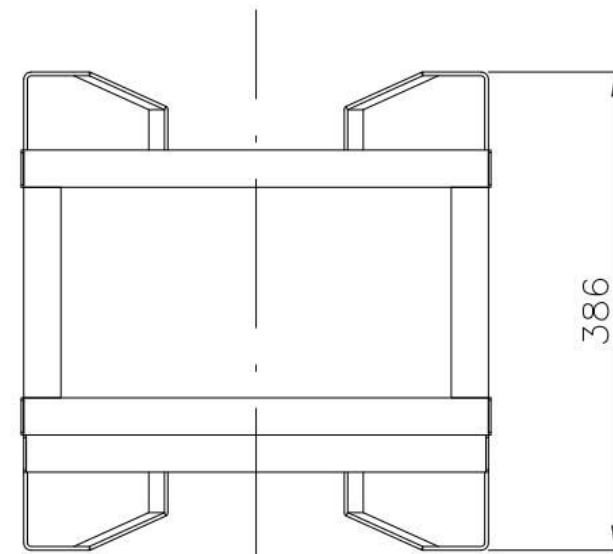

MP_PDB-50L-14

Podstawa podwójna na jedną beczkę 50L

Double base for one barrel 50L

Doppelsockel für ein Fass 50L

Double base pour un tonneau 50L

Skládací základna pro dva sudy 50L

Producent: Marxam Project

www.marxam.eu

www.marxam-project.com

MP_PDB-50L-14

Podstawa podwójna na jedną beczkę 50L

Double base for one barrel 50L

Doppelsockel für ein Fass 50L

Double base pour un tonneau 50L

Skládací základna pro dva sudy 50L

Producent: Marxam Project

www.marxam.eu

www.marxam-project.com

Masa: 7,8 kg

Maksymalne obciążenie: 300 kg

MP_PDB-50L-14

Podstawa podwójna na jedną beczkę 50L

Double base for one barrel 50L

Doppelsockel für ein Fass 50L