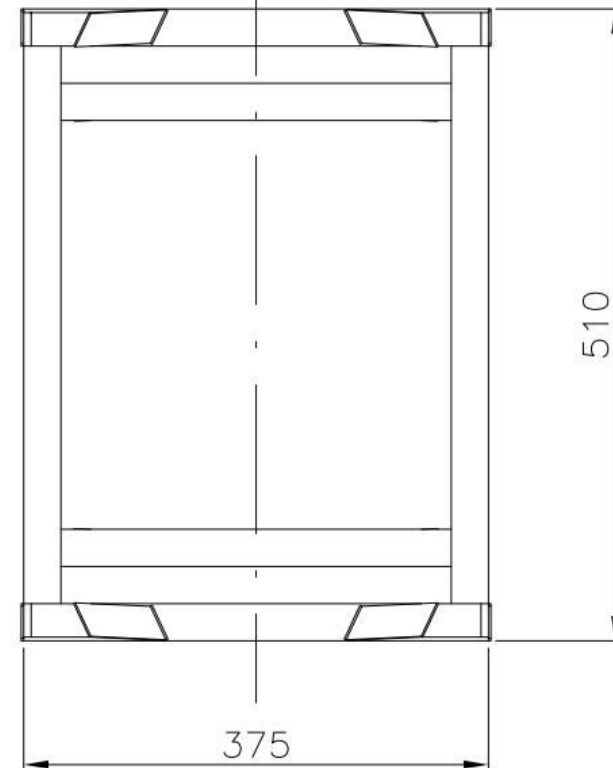

MP_PDB-50L-14

Podstawa podwójna na jedną beczkę 50L

Double base for one barrel 50L

Doppelsockel für ein Fass 50L

Double base pour un tonneau 50L

Skládací základna pro dva sudy 50L

Producent: Marxam Project

www.marxam.eu

www.marxam-project.com

MP_PDB-50L-14

Podstawa podwójna na jedną beczkę 50L

Double base for one barrel 50L

Doppelsockel für ein Fass 50L

Double base pour un tonneau 50L

Skládací základna pro dva sudy 50L

Producent: Marxam Project

www.marxam.eu

www.marxam-project.com

Masa: 7,8 kg

Maksymalne obciążenie: 300 kg

MP_PDB-50L-14

Podstawa podwójna na jedną beczkę 50L

Double base for one barrel 50L

Doppelsockel für ein Fass 50L