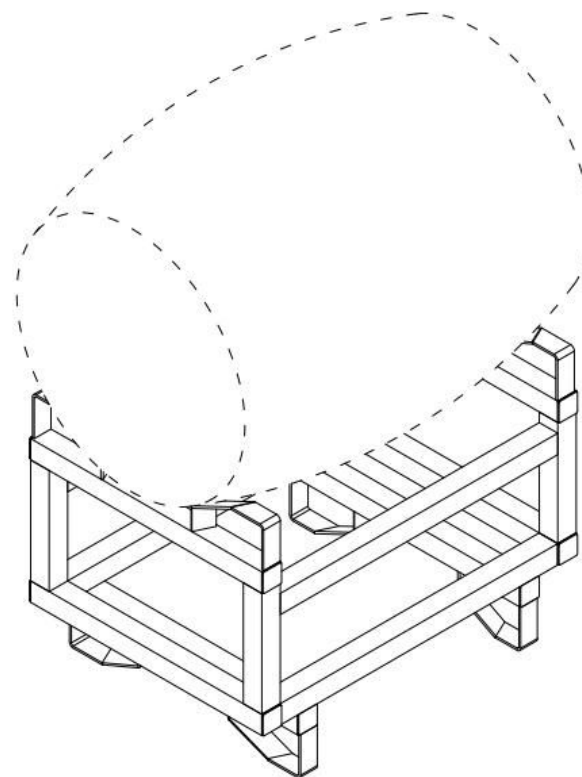

www.marxam-project.com

MP_PDB-50L-14

Podstawa podwójna na jedną beczkę 50L

Double base for one barrel 50L

Doppelsockel für ein Fass 50L

Double base pour un tonneau 50L

Skládací základna pro dva sudy 50L

Producent: Marxam Project

www.marxam.eu

www.marxam-project.com

Masa: 7,8 kg

Maksymalne obciążenie: 300 kg

MP_PDB-50L-14

Podstawa podwójna na jedną beczkę 50L

Double base for one barrel 50L

Doppelsockel für ein Fass 50L

Double base pour un tonneau 50L

Skládací základna pro dva sudy 50L

Producent: Marxam Project

www.marxam.eu

www.marxam-project.com

Barrel 50 L