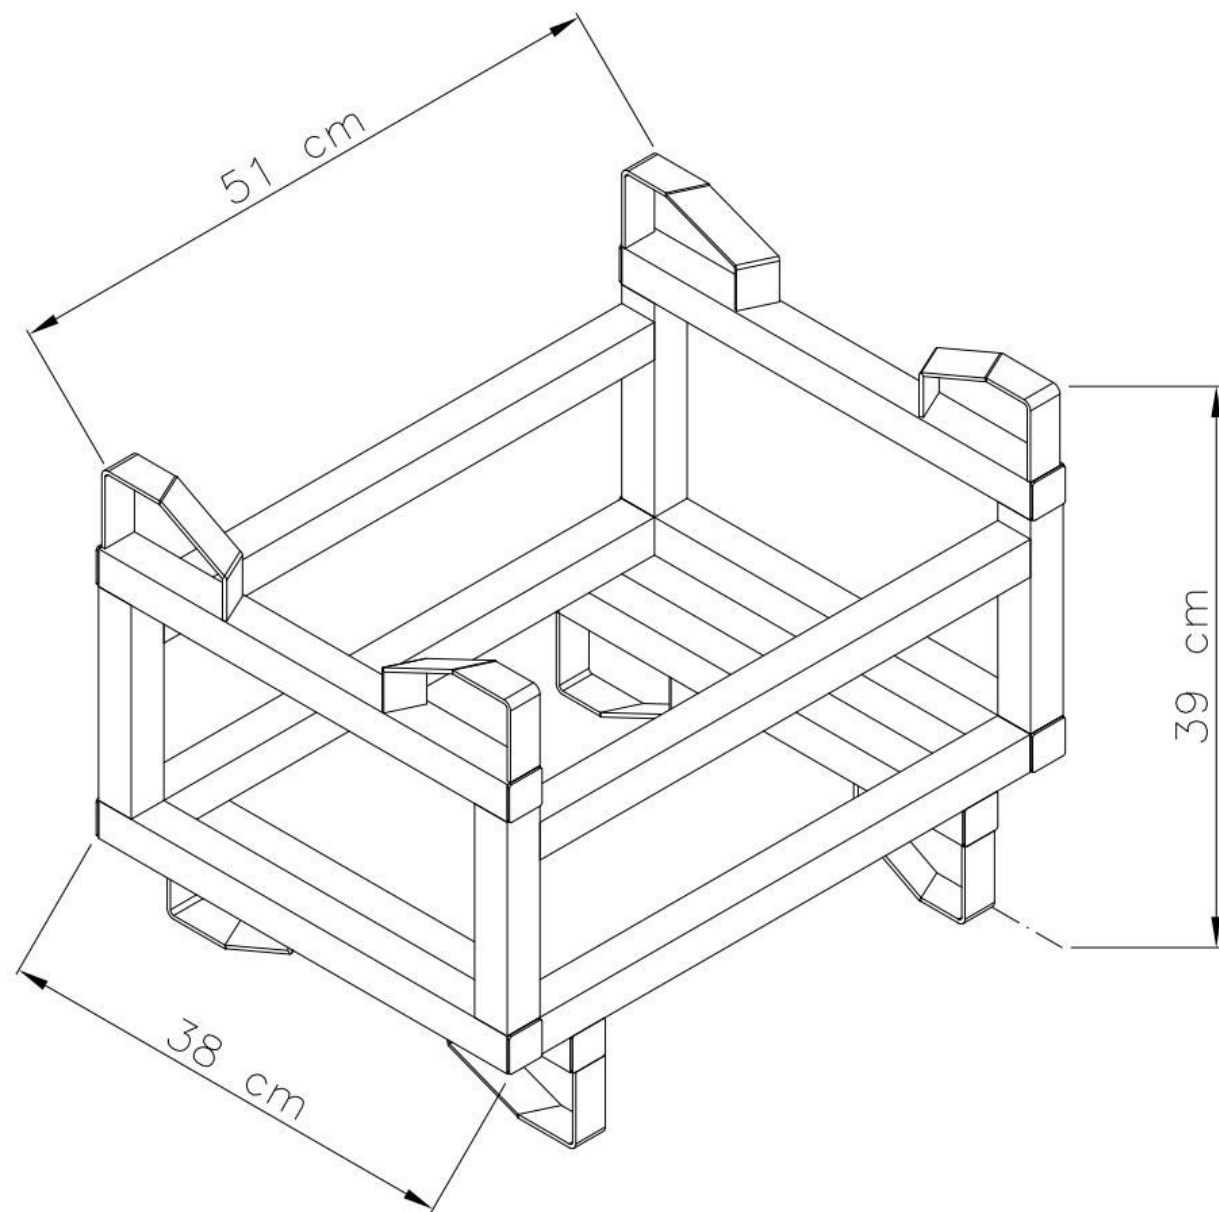

MP_PDB-50L-14

Podstawa podwójna na jedną beczkę 50L

Double base for one barrel 50L

Doppelsockel für ein Fass 50L

Double base pour un tonneau 50L

Skládací základna pro dva sudy 50L

Producent: Marxam Project

www.marxam.eu

www.marxam-project.com

MP_PDB-50L-14

Podstawa podwójna na jedną beczkę 50L

Double base for one barrel 50L

Doppelsockel für ein Fass 50L

Double base pour un tonneau 50L

Skládací základna pro dva sudy 50L

Producent: Marxam Project

www.marxam.eu

www.marxam-project.com

Masa: 7,8 kg

Maksymalne obciążenie: 300 kg

MP_PDB-50L-14

Podstawa podwójna na jedną beczkę 50L

Double base for one barrel 50L

Doppelsockel für ein Fass 50L

Double base pour un tonneau 50L

Skládací základna pro dva sudy 50L

Producent: Marxam Project

www.marxam.eu

www.marxam-project.com

Barrel 50 L