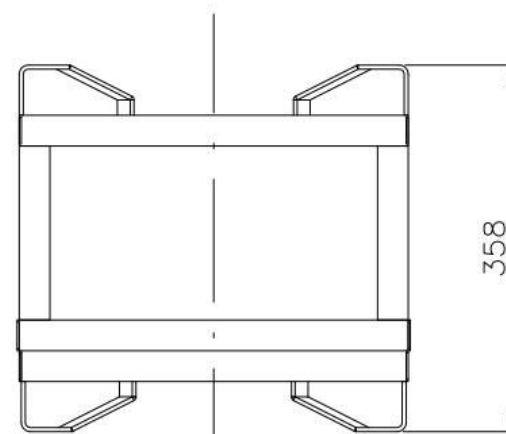

Double base pour un tonneau 300L

Dvojitá základna pro jeden sud 300L

Producent: Marxam Project

[www.marxam.eu](http://www.marxam.eu)

[www.marxam-project.com](http://www.marxam-project.com)

Masa: 9,9 kg

Maksymalne obciążenie: 1000 kg