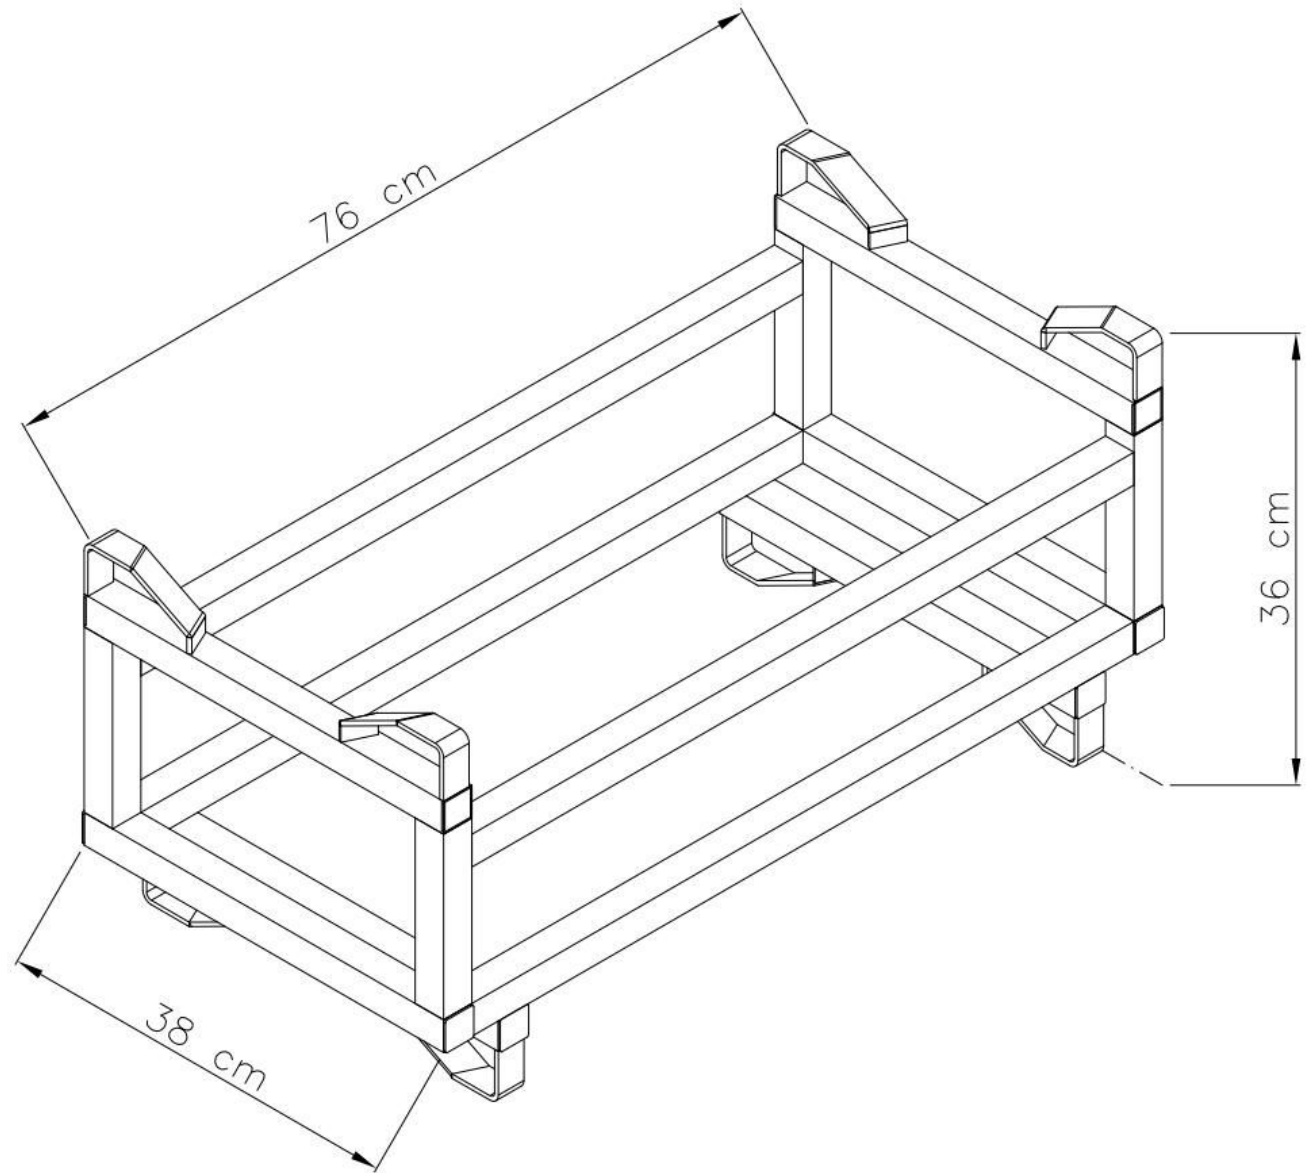

MP\_PDB-300L-14

Podstawa podwójna na jedną beczkę 300L

Double base for one barrel 300L

Doppelsockel für ein Fass 300L

Double base pour un tonneau 300L

Dvojitá základna pro jeden sud 300L

Producent: Marxam Project

[www.marxam.eu](http://www.marxam.eu)

[www.marxam-project.com](http://www.marxam-project.com)

MP\_PDB-300L-14

Podstawa podwójna na jedną beczkę 300L

Double base for one barrel 300L

Doppelsockel für ein Fass 300L

Double base pour un tonneau 300L

Dvojitá základna pro jeden sud 300L

Producent: Marxam Project

[www.marxam.eu](http://www.marxam.eu)

[www.marxam-project.com](http://www.marxam-project.com)

Masa: 9,9 kg

Maksymalne obciążenie: 1000 kg

MP\_PDB-300L-14

Podstawa podwójna na jedną beczkę 300L

Double base for one barrel 300L

Doppelsockel für ein Fass 300L

Double base pour un tonneau 300L

Dvojitá základna pro jeden sud 300L

Producent: Marxam Project  
[www.marxam.eu](http://www.marxam.eu)  
[www.marxam-project.com](http://www.marxam-project.com)