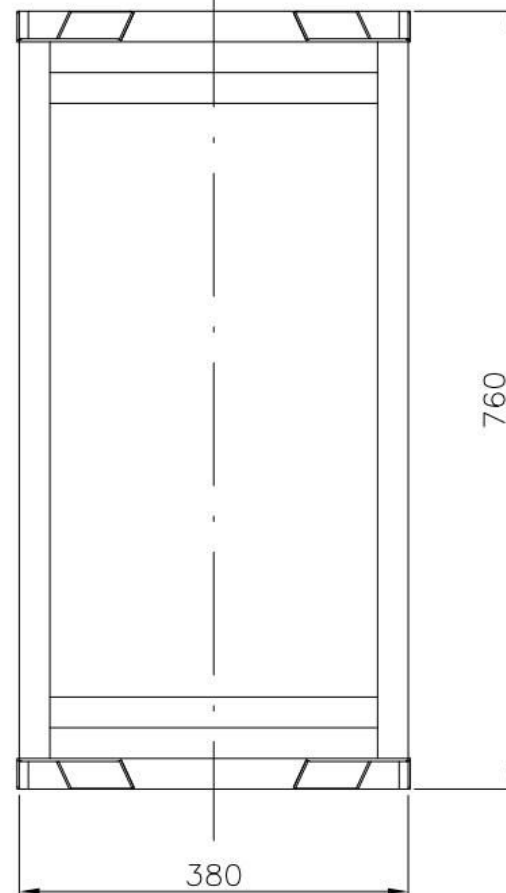

Double base pour un tonneau 300L

Dvojitá základna pro jeden sud 300L

Producent: Marxam Project

[www.marxam.eu](http://www.marxam.eu)

[www.marxam-project.com](http://www.marxam-project.com)

Masa: 9,9 kg

Maksymalne obciążenie: 1000 kg