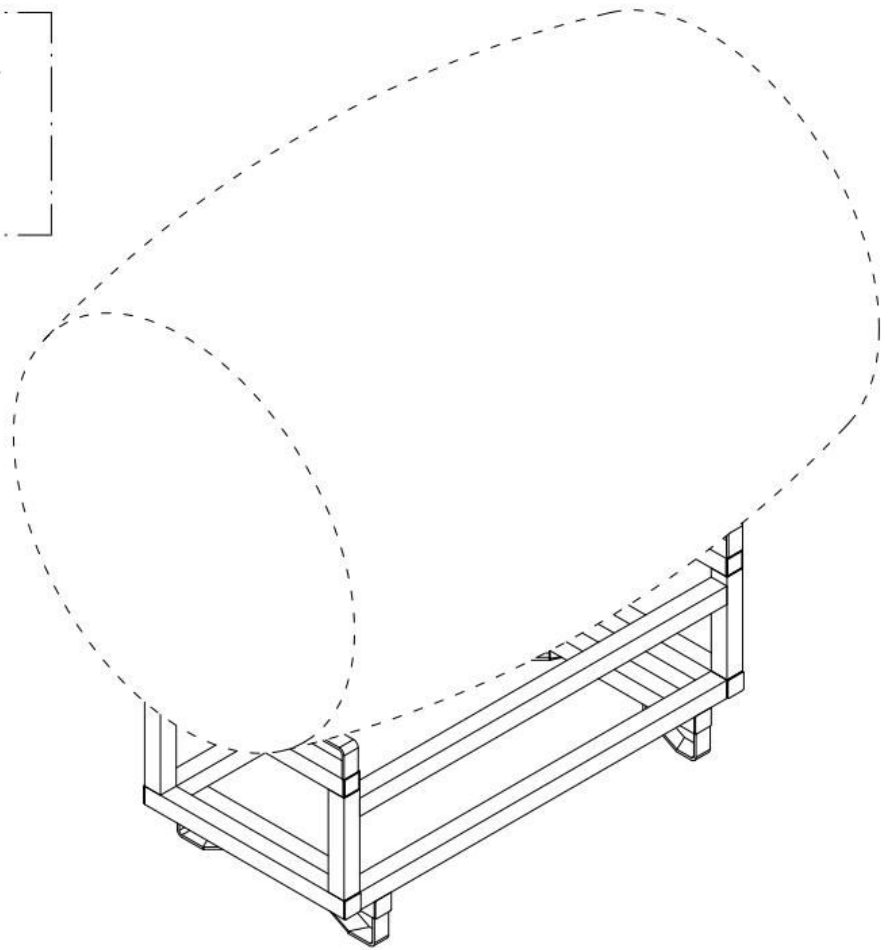

MP\_PDB-300L-14

Podstawa podwójna na jedną beczkę 300L

Double base for one barrel 300L

Doppelsockel für ein Fass 300L

Double base pour un tonneau 300L

Dvojitá základna pro jeden sud 300L

Producent: Marxam Project  
[www.marxam.eu](http://www.marxam.eu)  
[www.marxam-project.com](http://www.marxam-project.com)