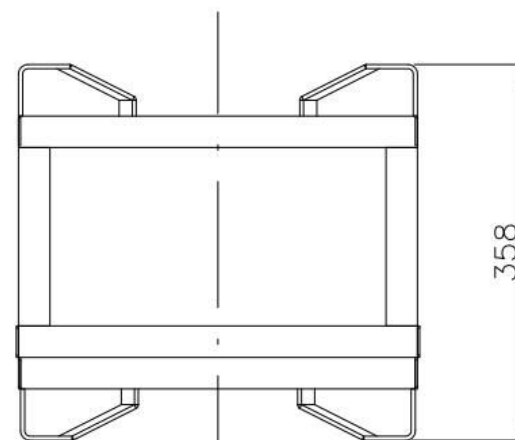

Double base pour un tonneau 225L

Dvojitá základna pro jeden sud 225L

Producent: Marxam Project

[www.marxam.eu](http://www.marxam.eu)

[www.marxam-project.com](http://www.marxam-project.com)

Masa: 9,9 kg

Maksymalne obciążenie: 1000 kg

Barrel 190 – 225 L