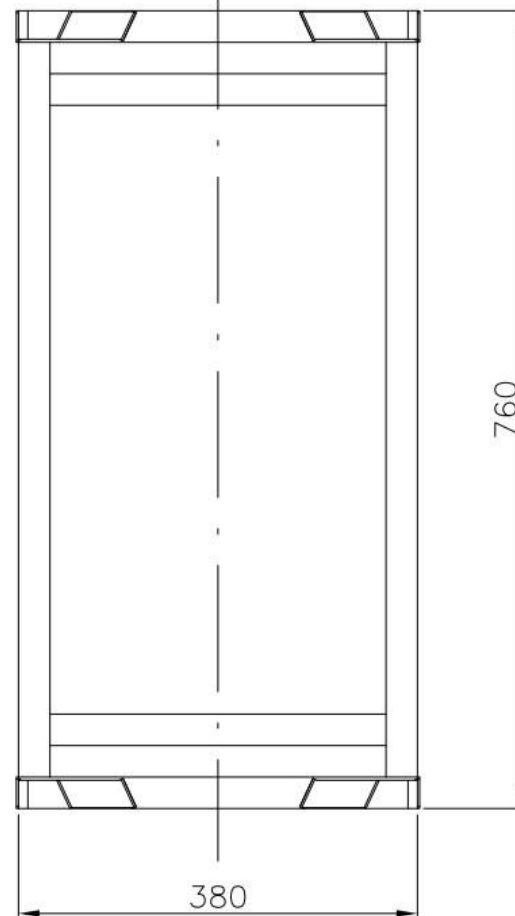

Double base pour un tonneau 225L

Dvojitá základna pro jeden sud 225L

Producent: Marxam Project

[www.marxam.eu](http://www.marxam.eu)

[www.marxam-project.com](http://www.marxam-project.com)

Masa: 9,9 kg

Maksymalne obciążenie: 1000 kg

Barrel 190 – 225 L