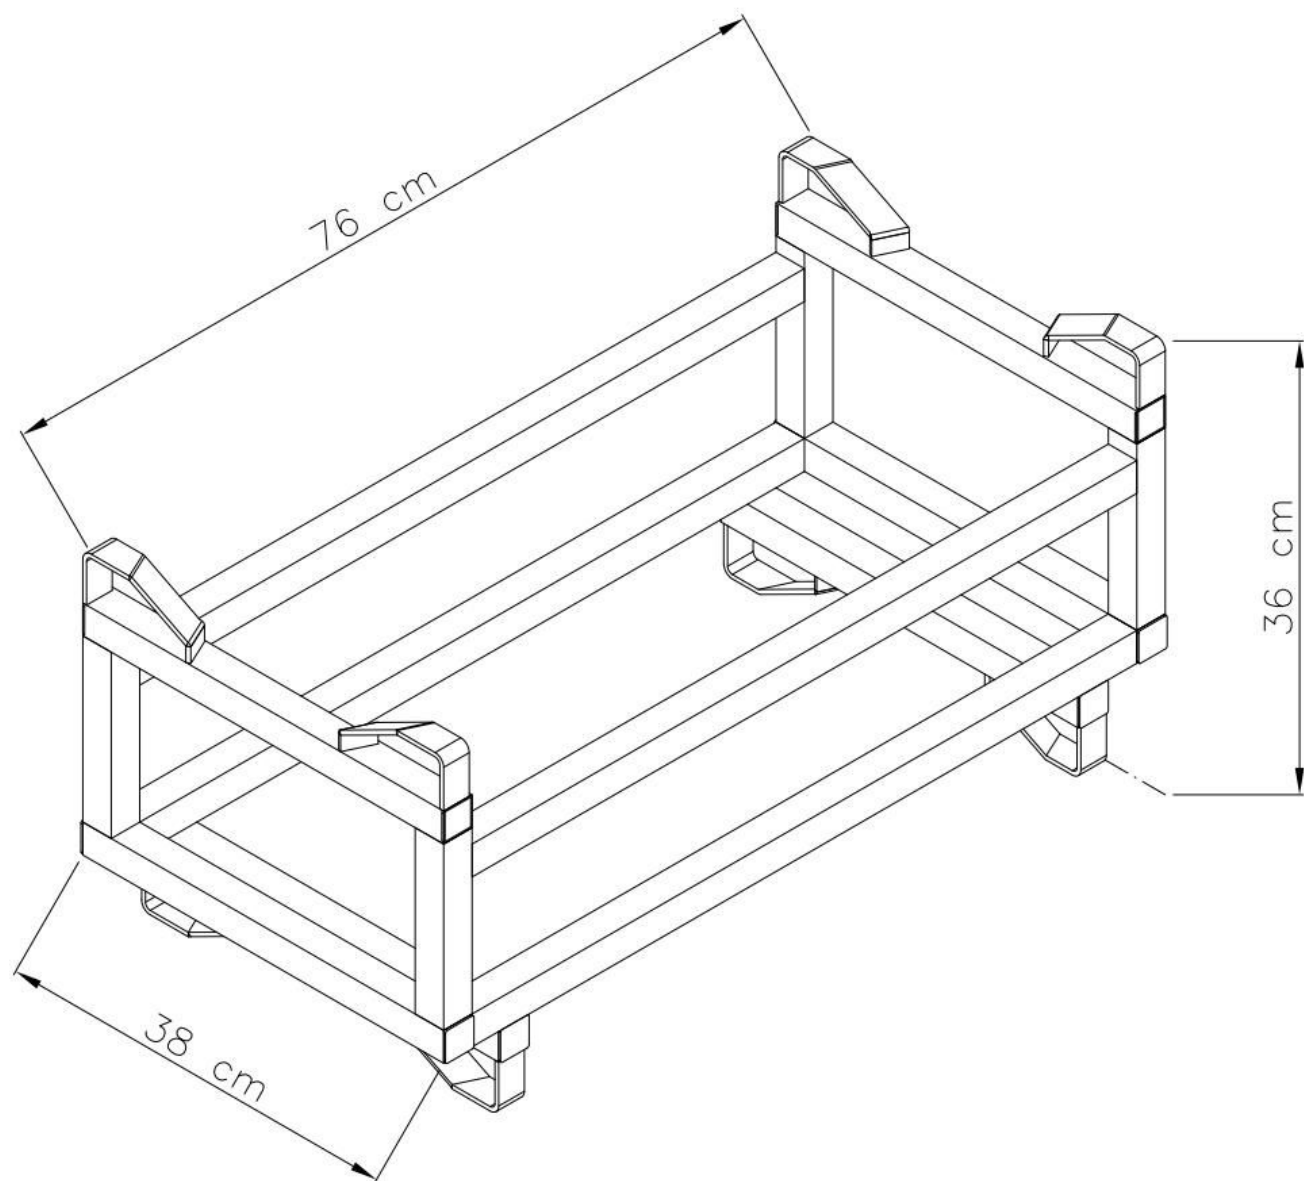

MP\_PDB-225L-14

Podstawa podwójna na jedną beczkę 225L

Double base for one barrel 225L

Doppelsockel für ein Fass 225L

Double base pour un tonneau 225L

Dvojitá základna pro jeden sud 225L

Producent: Marxam Project

[www.marxam.eu](http://www.marxam.eu)

[www.marxam-project.com](http://www.marxam-project.com)

MP\_PDB-225L-14

Podstawa podwójna na jedną beczkę 225L

Double base for one barrel 225L

Doppelsockel für ein Fass 225L

Double base pour un tonneau 225L

Dvojitá základna pro jeden sud 225L

Producent: Marxam Project

[www.marxam.eu](http://www.marxam.eu)

[www.marxam-project.com](http://www.marxam-project.com)

Masa: 9,9 kg

Maksymalne obciążenie: 1000 kg

MP\_PDB-225L-14

Podstawa podwójna na jedną beczkę 225L

Double base for one barrel 225L

Doppelsockel für ein Fass 225L

Double base pour un tonneau 225L

Dvojitá základna pro jeden sud 225L

Producent: Marxam Project  
[www.marxam.eu](http://www.marxam.eu)  
[www.marxam-project.com](http://www.marxam-project.com)