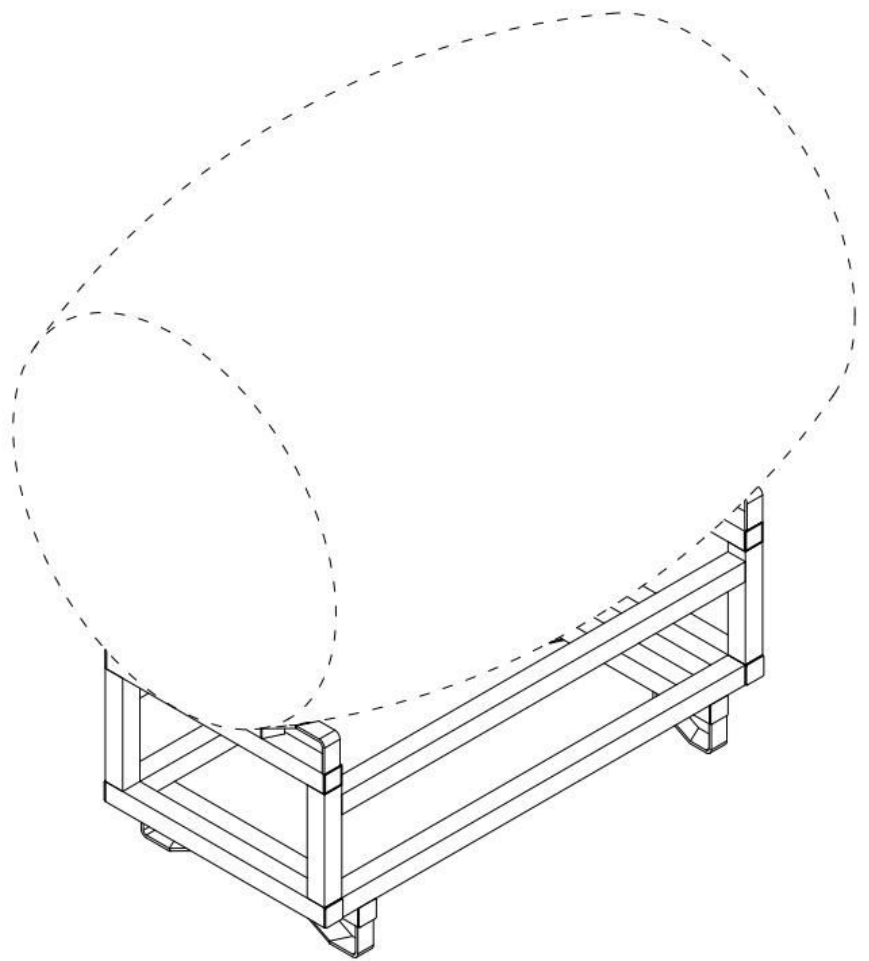

MP\_PDB-225L-14

Podstawa podwójna na jedną beczkę 225L

Double base for one barrel 225L

Doppelsockel für ein Fass 225L

Double base pour un tonneau 225L

Dvojitá základna pro jeden sud 225L

Producent: Marxam Project

MP\_PDB-225L-14

Podstawa podwójna na jedną beczkę 225L

Double base for one barrel 225L

Doppelsockel für ein Fass 225L

Double base pour un tonneau 225L

Dvojitá základna pro jeden sud 225L

Producent: Marxam Project  
[www.marxam.eu](http://www.marxam.eu)  
[www.marxam-project.com](http://www.marxam-project.com)