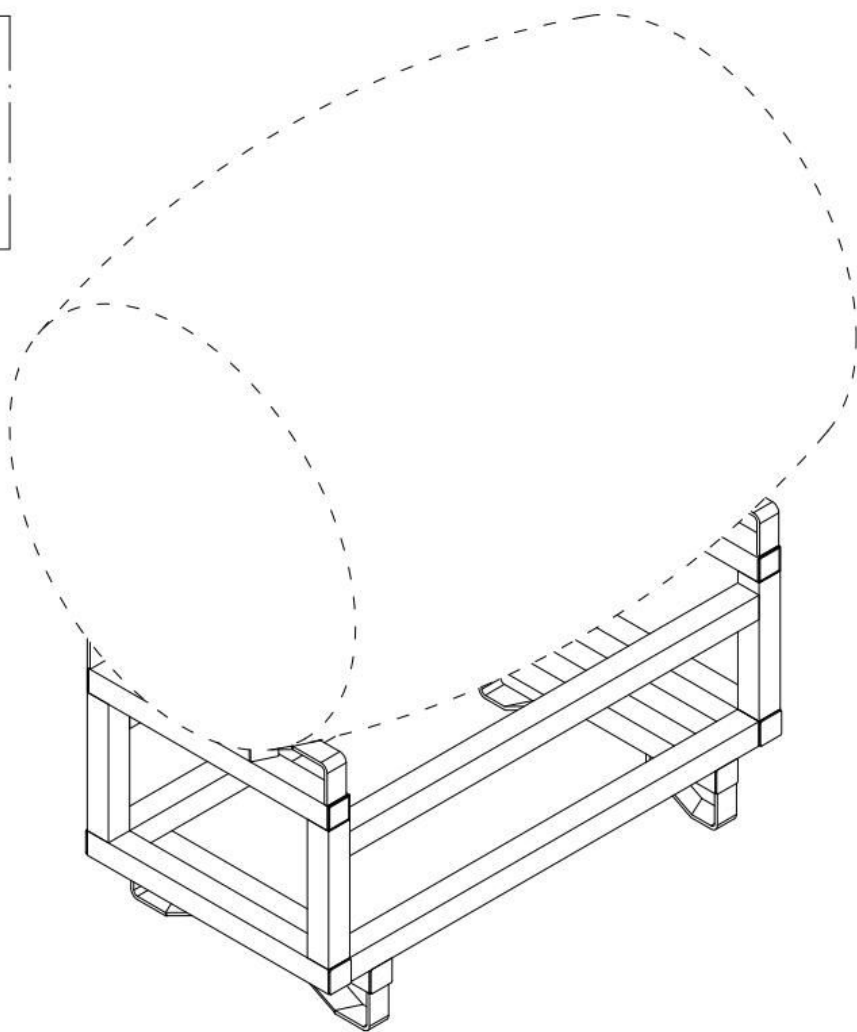

MP_PDB-110L-14

Podstawa podwójna na jedną beczkę 110L

Double base for one barrel 110L

Doppelsockel für ein Fass 110L

Double base pour un tonneau 110L

Dvojitá základna pro jeden sud 110L

Producent: Marxam Project

Doppelsockel für ein Fass 110L

Double base pour un tonneau 110L

Dvojitá základna pro jeden sud 110L

Producent: Marxam Project

www.marxam.eu

www.marxam-project.com

Barrel 110 L