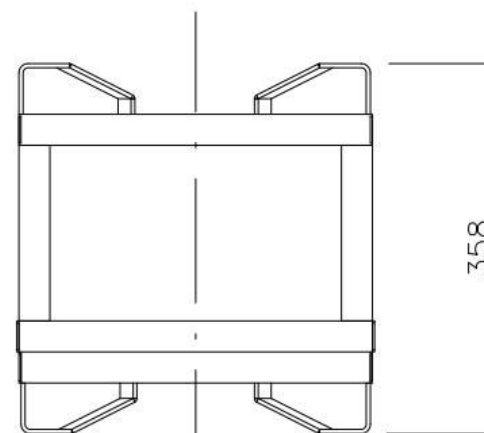

Producent: Marxam Project

www.marxam.eu

www.marxam-project.com

Masa: 8,3 kg

Maksymalne obciążenie: 500 kg

MP_PDB-110L-14

Podstawa podwójna na jedną beczkę 110L

Double base for one barrel 110L