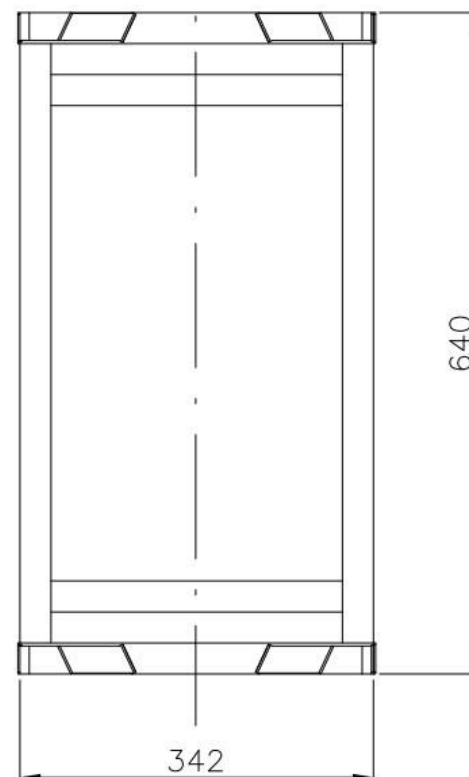

Producent: Marxam Project

www.marxam.eu

www.marxam-project.com

Masa: 8,3 kg

Maksymalne obciążenie: 500 kg

MP_PDB-110L-14

Podstawa podwójna na jedną beczkę 110L

Double base for one barrel 110L

Doppelsockel für ein Fass 110L

Double base pour un tonneau 110L

Dvojitá základna pro jeden sud 110L

Producent: Marxam Project

www.marxam.eu

www.marxam-project.com

Barrel 110 L