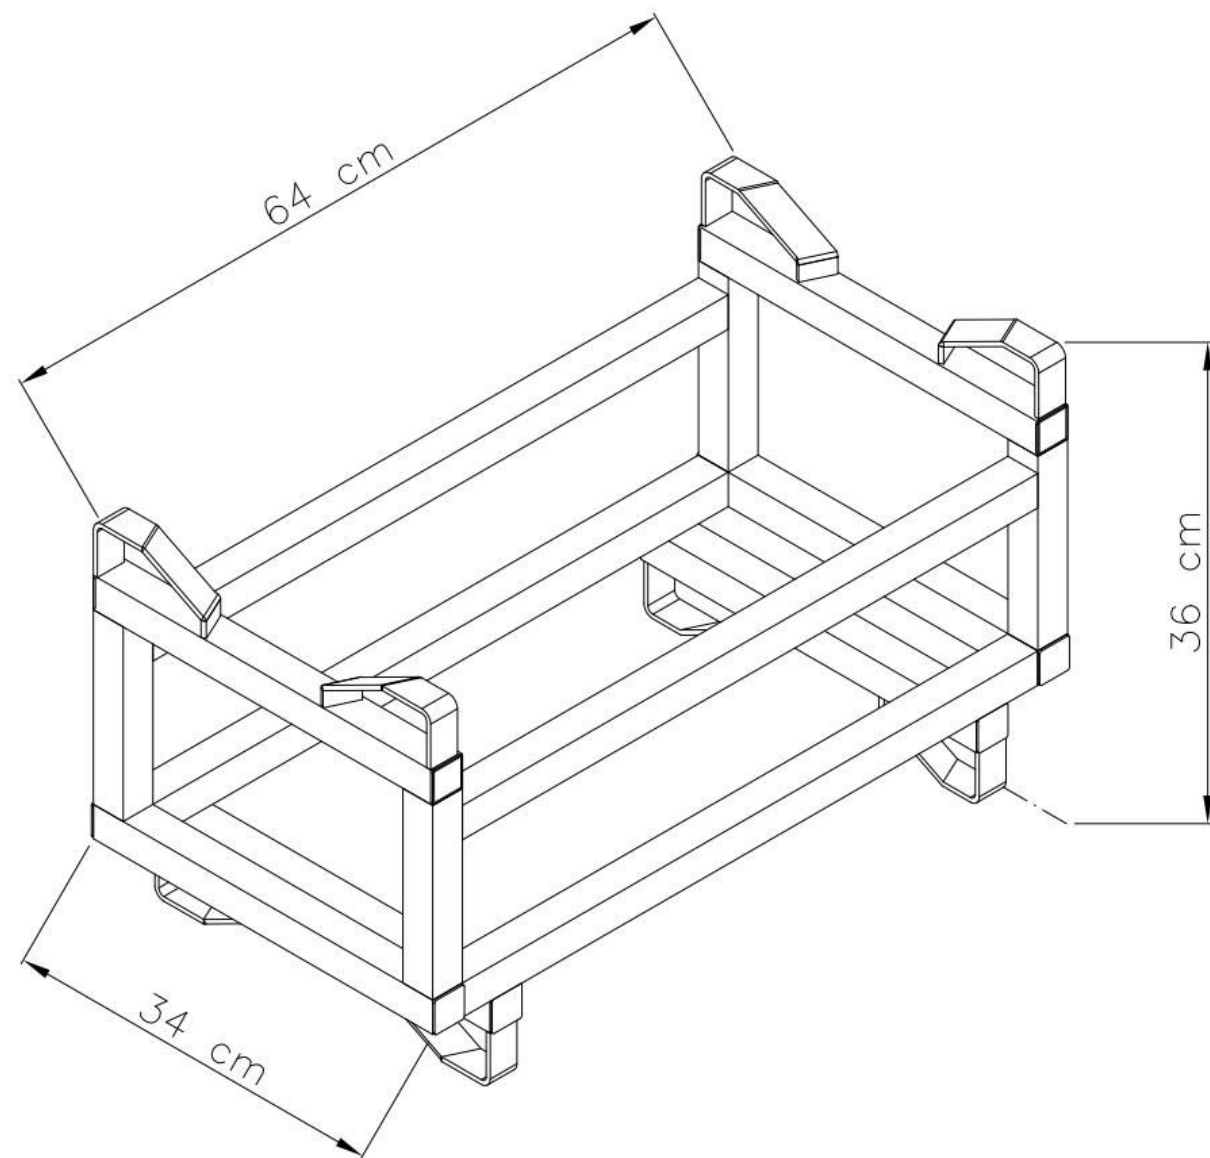

MP_PDB-110L-14

Podstawa podwójna na jedną beczkę 110L

Double base for one barrel 110L

Doppelsockel für ein Fass 110L

Double base pour un tonneau 110L

Dvojitá základna pro jeden sud 110L

Producent: Marxam Project

www.marxam.eu

www.marxam-project.com

MP_PDB-110L-14

Podstawa podwójna na jedną beczkę 110L

Double base for one barrel 110L

Doppelsockel für ein Fass 110L

Double base pour un tonneau 110L

Dvojitá základna pro jeden sud 110L

Producent: Marxam Project

www.marxam.eu

www.marxam-project.com

Masa: 8,3 kg

Maksymalne obciążenie: 500 kg

MP_PDB-110L-14

Podstawa podwójna na jedną beczkę 110L

Double base for one barrel 110L

Doppelsockel für ein Fass 110L

Double base pour un tonneau 110L

Dvojitá základna pro jeden sud 110L

Producent: Marxam Project

www.marxam.eu

www.marxam-project.com

Barrel 110 L