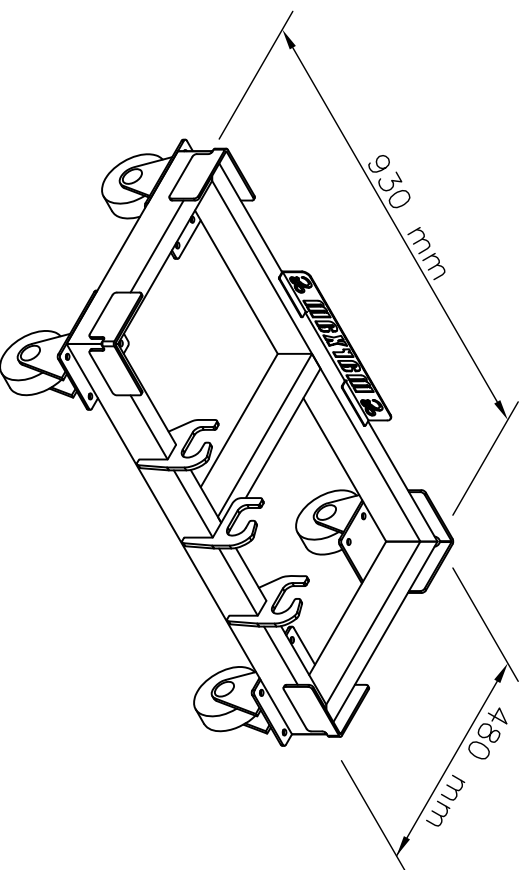

MB-ME_PDB-018-1

Podstawa 500L mobilna pod jedną beczkę Ocynk/Inox

Producent: Marxam Project
www.marxam.eu

Podstawa 500L mobilna
pod jedną beczkę Ocynk/Inox

Uchwyt nierdzewny do podstaw mobilnych pod beczki
(wszystkich typów)

UWAGA – uchwyt nie wchodzi w skład kompletu
(nr katalogowy PDB-AKC-01)