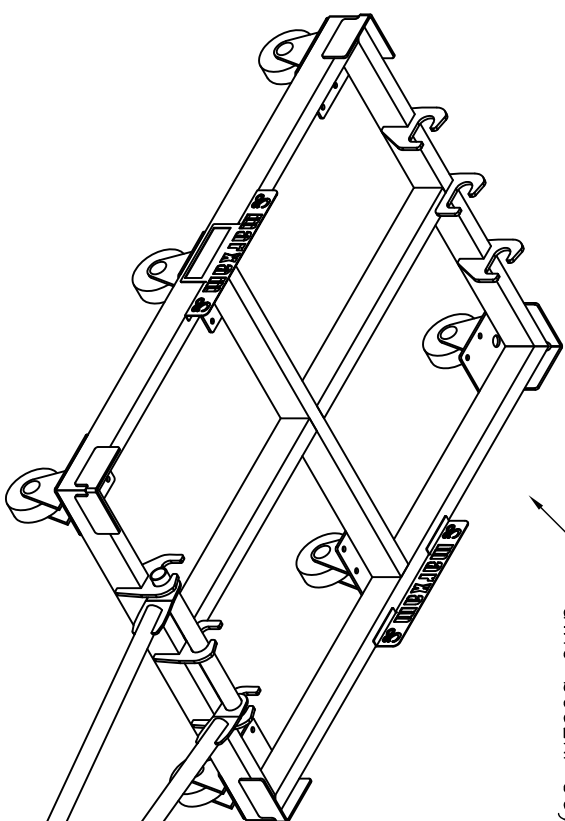

Podstawa 500L mobilna pod  
dwie beczki Ocynk/Inox

MP-ME\_PDB-017-1  
Podstawa 500L mobilna pod dwie beczki Ocynk/Inox  
Producent: Marxam Project  
www.marxam.eu

Uchwyt nierdzewny do podstaw mobilnych pod  
beczki (wszystkich typów)

UWAGA – uchwyt nie wchodzi w skład kompletu  
(nr katalogowy PDB-AKC-01)

940 mm

1460 mm

Podstawa 500L mobilna pod dwie beczki Ocynk/Inox

1060 mm

Uchwyt nierdzewny do podstaw mobilnych pod beczki  
(wszystkich typów)

UWAGA – uchwyt nie wchodzi w skład kompletu  
(nr katalogowy PDB-AKC-01)