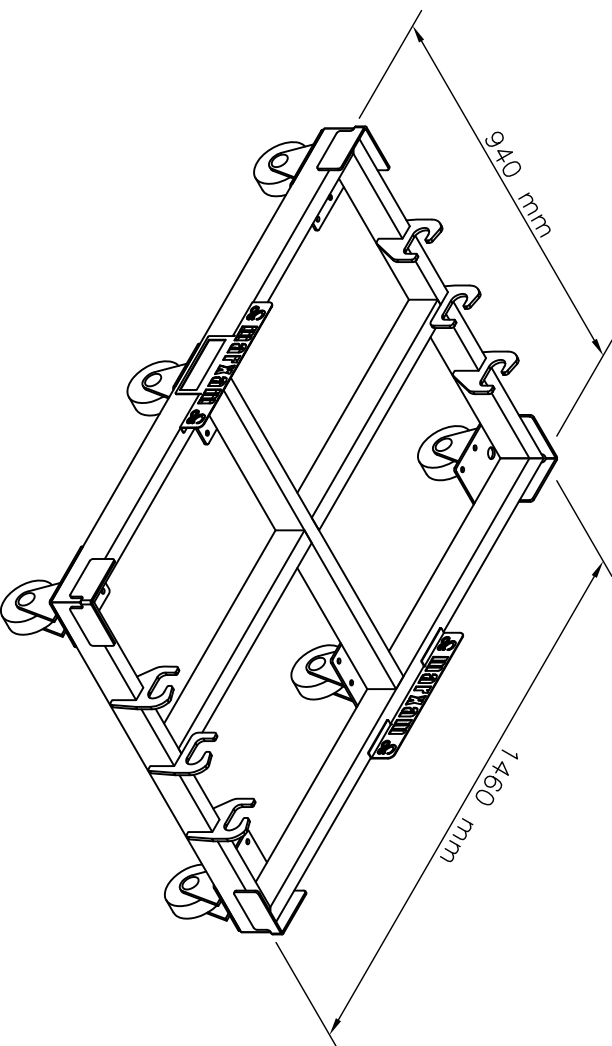

Podstawa 500L mobilna pod  
dwie beczki Ocynk/Inox

MP-ME\_PDB-017-1  
Podstawa 500L mobilna pod dwie beczki Ocynk/Inox  
Producent: Marxam Project  
www.marxam.eu

Uchwyt nierdzewny do podstaw mobilnych pod  
beczki (wszystkich typów)

UWAGA – uchwyt nie wchodzi w skład kompletu  
(nr katalogowy PDB-AKC-01)

940 mm

1460 mm

Podstawa 500L mobilna pod dwie beczki Ocynk/Inox

1060 mm

Uchwyt nierdzewny do podstaw mobilnych pod beczki  
(wszystkich typów)

UWAGA – uchwyt nie wchodzi w skład kompletu  
(nr katalogowy PDB-AKC-01)