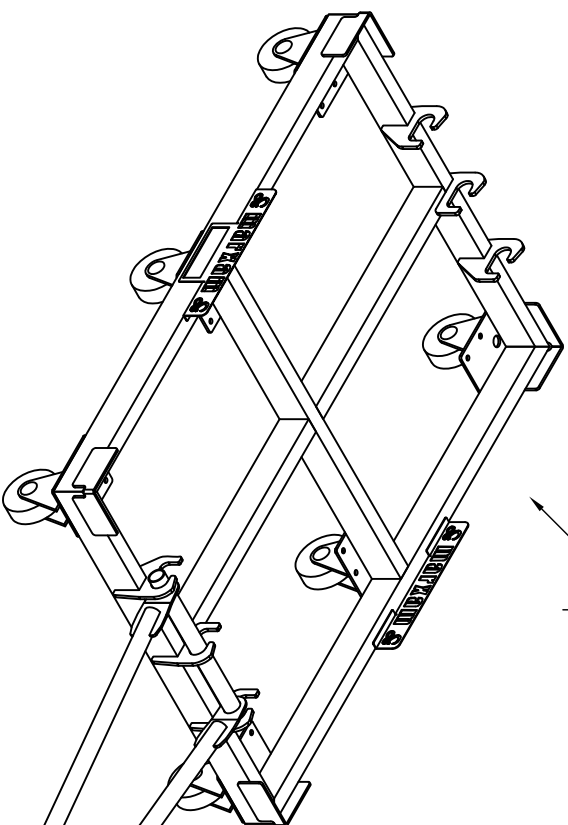

Podstawa 190-250L mobilna  
pod dwie beczki Ocynk

MB-ME\_PDB-007-1 Ocynk  
Podstawa 190-250L mobilna pod dwie beczki Ocynk  
Producent: Marxam Project  
www.marxam.eu

Uchwyt nierdzewny do podstaw mobilnych pod  
beczki (wszystkich typów)

UWAGA – uchwyt nie wchodzi w skład kompletu  
(nr katalogowy PDB-AKC-01)

Podstawa 190-225L mobilna pod dwie beczki Ocynk

Uchwyt nierdzewny do podstaw mobilnych pod beczki  
(wszystkich typów)

UWAGA – uchwyt nie wchodzi w skład kompletu  
(nr katalogowy PDB-AKC-01)