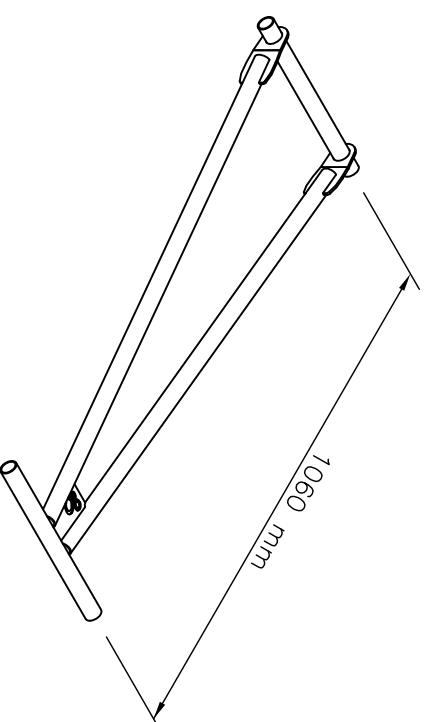

Podstawa 190-250L mobilna  
pod dwie beczki Ocynk

MB-ME\_PDB-007-1 Ocynk  
Podstawa 190-250L mobilna pod dwie beczki Ocynk  
Producent: Marxam Project  
www.marxam.eu

Uchwyt nierdzewny do podstaw mobilnych pod  
beczki (wszystkich typów)

UWAGA – uchwyt nie wchodzi w skład kompletu  
(nr katalogowy PDB-AKC-01)

Podstawa 190-225L mobilna pod dwie beczki Ocynk

Uchwyt nierdzewny do podstaw mobilnych pod beczki  
(wszystkich typów)

UWAGA – uchwyt nie wchodzi w skład kompletu  
(nr katalogowy PDB-AKC-01)