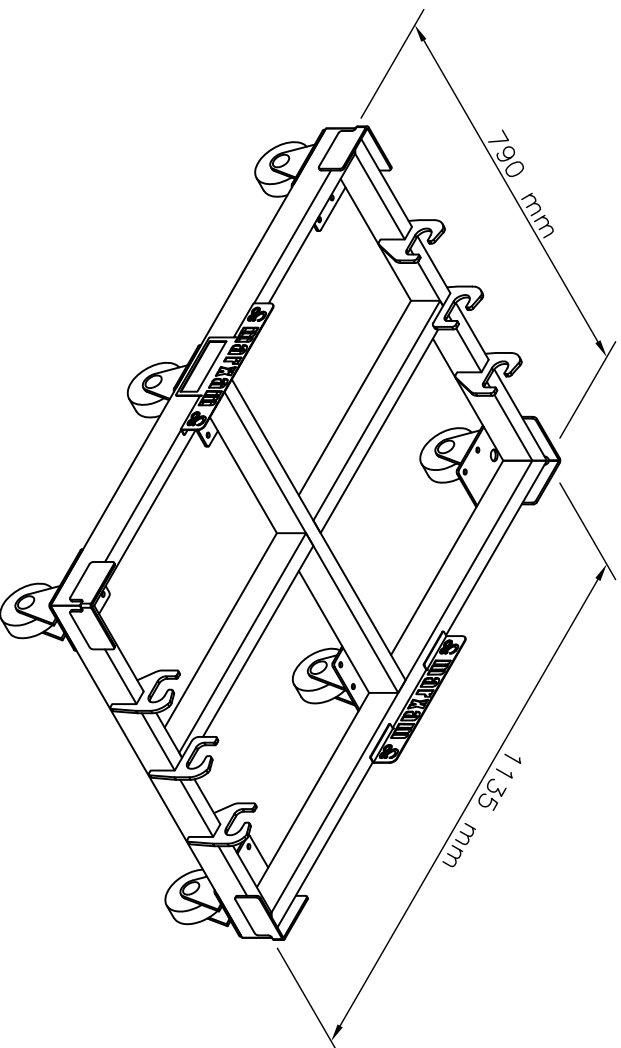

Podstawa 190-250L mobilna  
pod dwie beczki Ocynk

MB-ME\_PDB-007-1 Ocynk  
Podstawa 190-250L mobilna pod dwie beczki Ocynk  
Producent: Marxam Project  
www.marxam.eu

Uchwyt nierdzewny do podstaw mobilnych pod  
beczki (wszystkich typów)

UWAGA – uchwyt nie wchodzi w skład kompletu  
(nr katalogowy PDB-AKC-01)

Podstawa 190-225L mobilna pod dwie beczki Ocynk

Uchwyt nierdzewny do podstaw mobilnych pod beczki  
(wszystkich typów)

UWAGA – uchwyt nie wchodzi w skład kompletu  
(nr katalogowy PDB-AKC-01)