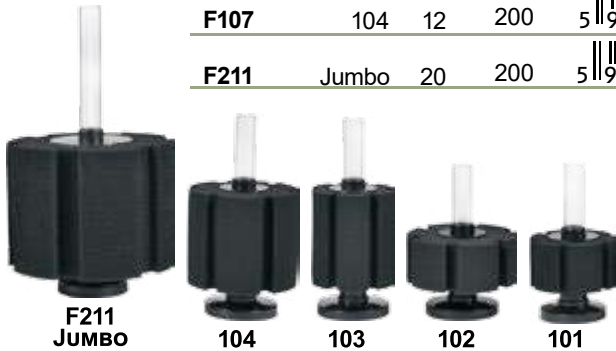

Efektywna filtracja mechaniczno-biologiczna. Możliwość stosowania jako modułu wstępnej filtracji
Effective mechanical & biological filtration. Can be use as prefiltration unit

E-JET

Filtr gąbkowy
Sponge filter

E-JET		Ø			EAN
F104	E-JET 101	9 cm	50 L	5	907708624796
F105	102	12	100	5	907708624802
F106	103	9	150	5	907708624772
F107	104	12	200	5	907708624789
F211	Jumbo	20	200	5	907708617538

wkład gąbkowy do filtra E-JET sponge cartridge for E-JET filter

C049	E-Jet 104
5	907708624840

C048	E-Jet 103
5	907708624833

C047	E-Jet 102
5	907708624826

C046	E-Jet 101
5	907708624819

CORNER-JET

Filtr gąbkowy
Sponge filter