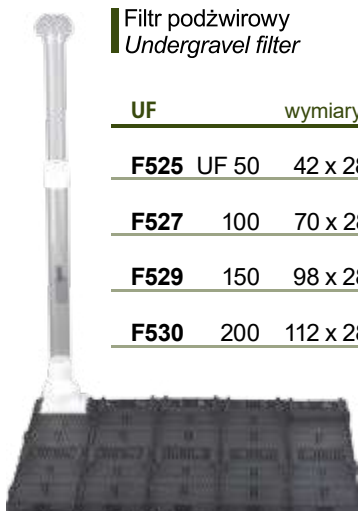

C070
U-Jet 3
5 907708 624901

C069
U-Jet 2
5 907708 624895

C068
U-Jet 1
5 907708 624888

wkład węglowy
carbon cartridge

A124 2 szt/pcs
5 907708 626462

UF

Filtr podziwowy
Undergravel filter

UF	wymiary / size		EAN
F525	UF 50 42 x 28 cm	50 L	5 907708 621467
F527	100 70 x 28	100	5 907708 621481
F529	150 98 x 28	150	5 907708 621504
F530	200 112 x 28	200	5 907708 621511