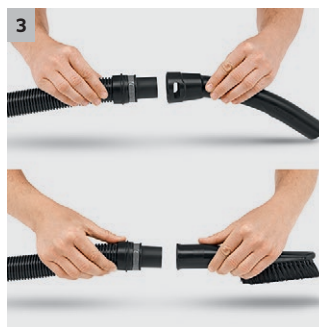

1 Innowacyjna, opatentowana technologia szybkiego wyjmowania filtra

- Innowacyjna, opatentowana technologia szybkiego i łatwego wyjmowania filtra bez kontaktu z brudem.
- Praca na sucho i na mokro bez potrzeby wymiany filtra.

2 Nowo opracowana ssawka do podłogi i rura ssąca.

- Do usuwania suchych i wilgotnych zabrudzeń
- Maksymalna wygoda podczas odkurzania.

3 Demontowalny uchwyt

- Możliwość podłączenia różnych ssawek bezpośrednio do węża ssącego.
- Łatwe odkurzanie nawet w trudno dostępnych miejscach.

4 Praktyczna pozycja parking

- Łatwe i wygodne przechowywanie rury ssącej i ssawki podłogowej w czasie przerw w pracy.