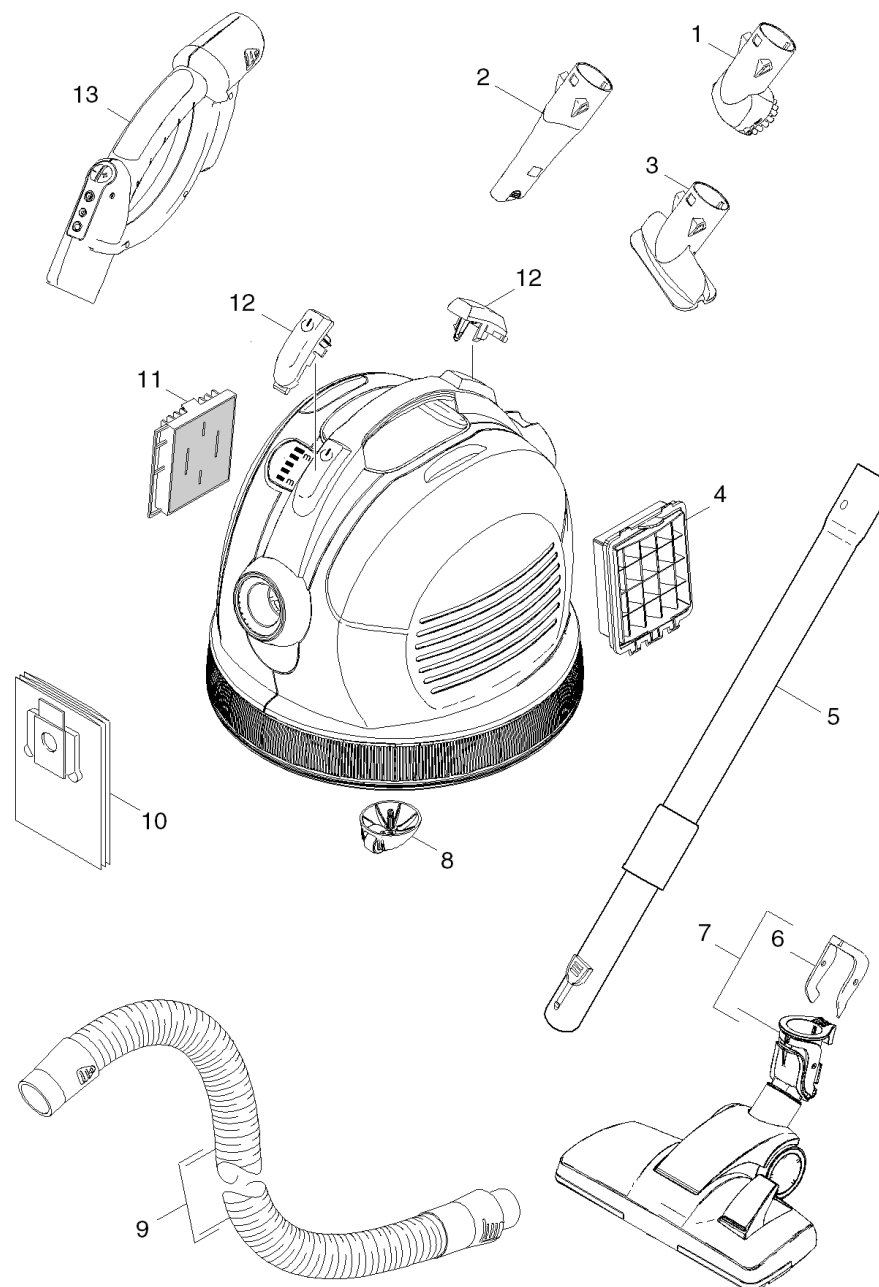

# Krótka lista części zamiennych (1.195-605.3)

Home and Garden \ Odkurzacz \ Odkurzacz na sucho \ VC 6 Premium \*EU \ Krótka lista części zamiennych

## Krótką lista części zamiennych (1.195-605.3)

Home and Garden \ Odkurzacz \ Odkurzacz na sucho \ VC 6 Premium \*EU \ Krótka lista części zamiennych

**KÄRCHER**

POS	Nr art.	Opis	Ilość	Jednostka
1	4.195-005.0	Pędzel do mebli	1.000	ST
2	4.195-202.0	Ssawka szczelinowa teleskopowa	1.000	ST
3	4.195-004.0	Ssawka do tapicerki	1.000	ST
4	6.414-805.0	Filtr HEPA 12	1.000	ST
5	6.902-144.0	Rura teleskopowa kpl.	1.000	ST
6	5.195-233.0	Dźwignia króciec jednosrubowy	1.000	ST
7	4.195-131.0	Ssawka podłogowa Comfoglide 2006	1.000	ST
8	4.195-063.0	Rolka kierująca kompletny	1.000	ST
9	6.901-058.0	Wąż ssący kompletny	1.000	ST
10	6.904-329.0	Fizelinowe torebki filtracyjne 5 sztuk	1.000	ST
11	6.414-799.0	Filtr zabezpieczający turbinę	1.000	ST
12	4.195-007.0	Przycisk	2.000	ST
13	6.902-143.0	Rączka kpl. IR	1.000	ST