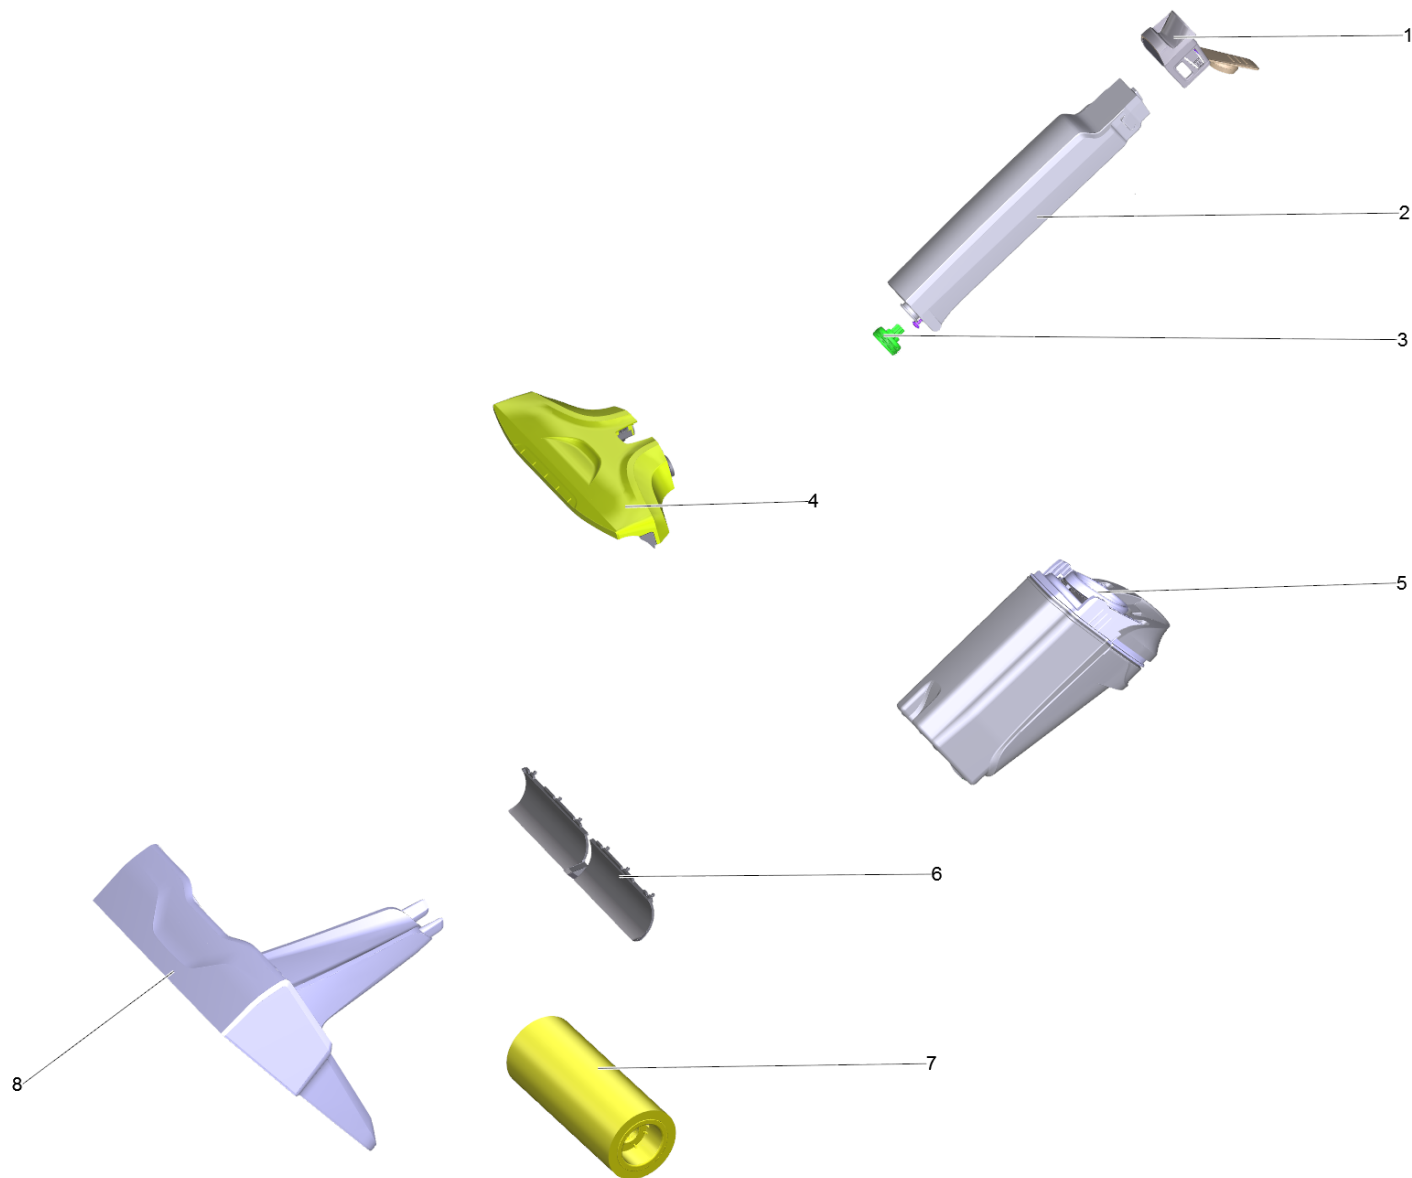

Krótką lista części zamiennych (1.055-500.3)

Home and Garden \ Środek do czyszczenia twardego podłoża \ FC 5 *EU \ Krótką lista części zamiennych

Krótką lista części zamiennych (1.055-500.3)

Home and Garden \ Środek do czyszczenia twardego podłoża \ FC 5 *EU \ Krótka lista części zamiennych

KÄRCHER

POS	Nr art.	Opis	Ilość	Jednostka
1	5.055-049.0	Zbiornika czystej wody pokrywa	1.000	ST
2	5.055-048.0	Woda słodka zbiornik	1.000	ST
3	4.055-112.0	Zawór kompletny do wymiany	1.000	ST
4	4.055-109.0	Kanał ssący kompletny żółty f.E.	1.000	ST
5	4.055-030.0	Zbiornik brudu kompletny	1.000	ST
6	5.055-410.0	Listwa zmiatająca	1.000	ST
7	2.055-007.0	Zestaw wałków szary zestaw grau	1.000	ST
7	2.055-006.0	Zestaw wałków żółty zestaw gelb	1.000	ST
8	5.055-483.0	Stacja czyszczenia	1.000	ST