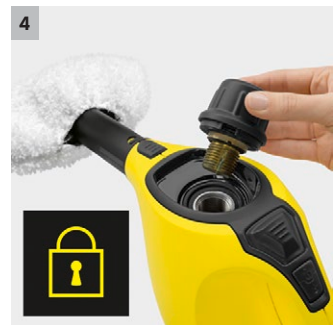

SC 1 EasyFix

Najmniejsza parownica w ofercie Kärcher. Dzięki swoim rozmiarom idealnie nadaje się do szybkiego czyszczenia małej kuchni lub łazienki.

1 Mocna para pod ciśnieniem 3 bar

- Skuteczne usuwanie zabrudzeń nawet w trudno dostępnych miejscach.

2 Poręczna w obsłudze i łatwa w przechowywaniu

- Dzięki kompaktowym wymiarom parownica może być przechowywana zawsze „pod ręką”.

3 Zestaw do czyszczenia podłóg EasyFix z nowym systemem mocowania pada za pomocą rzepa.

- Optymalne rezultaty czyszczenia na wszystkich rodzajach podłóg twardych dzięki wydajnej technologii lameli.
- Zmiana pada z mikrofibry bez kontaktu z brudem. Łatwe mocowanie pada na dyszy dzięki rzepowi.

4 Bezpieczna blokada na urządzeniu

- Bezpieczna blokada chroni przed przypadkowym naciśnięciem pistoletu parowego np. przez dzieci.

SC 1 EasyFix

- Zajmuje mało miejsca dzięki kompaktowym wymiarom
- Gotowa do pracy w każdej chwili
- Z zestawem do czyszczenia podłóg EasyFix