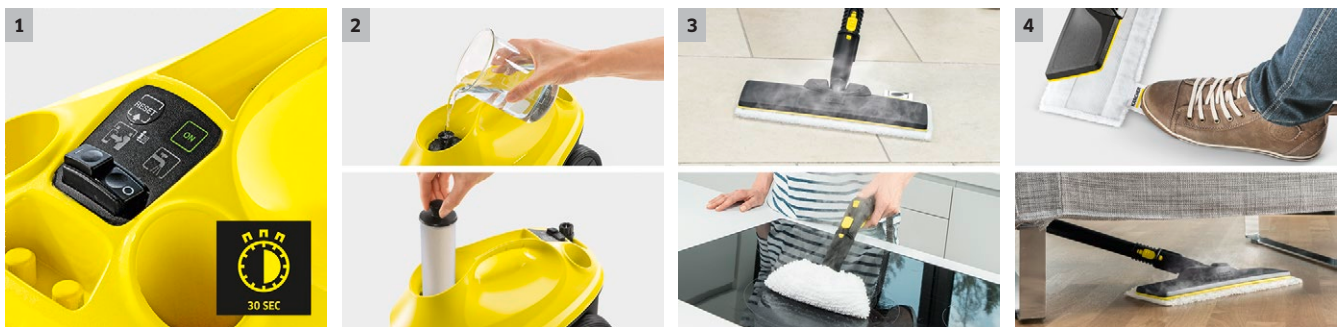

SC 3 EasyFix

Parownica nowej generacji z systemem automatycznego odkamieniania charakteryzuje się najkrótszym czasem nagrzewania - jest gotowa do pracy w zaledwie 30 sekund! Zbiornik na wodę można bez przeszkód uzupełniać w trakcie pracy, bez potrzeby oczekiwania na wystudzenie bojlera.

1 Krótki czas nagrzewania

- Czas nagrzewania to jedynie 30 sekund, urządzenie jest szybko gotowe do pracy.

2 Para non-stop i zintegrowany filtr odkamieniający we wkładzie

- Zbiornik może zostać napełniony w każdej chwili - para non-stop bez przerw w pracy.
- Filtr zapewnia automatyczne usuwanie kamienia.

3 Wielofunkcyjne akcesoria

- Efektywne czyszczenie różnych powierzchni.
- Nakładka do odświeżania dywanów na dyszę podłogową nadaje im świeży wygląd i usuwa nieprzyjemny zapach.

4 Zestaw do czyszczenia podłóg EasyFix z nowym systemem mocowania pada za pomocą rzepa.

- Optymalne rezultaty czyszczenia na wszystkich rodzajach podłóg twardych dzięki wydajnej technologii lameli.
- Zmiana pada z mikrofibry bez kontaktu z brudem. Łatwe mocowanie pada na dyszy dzięki rzepowi.