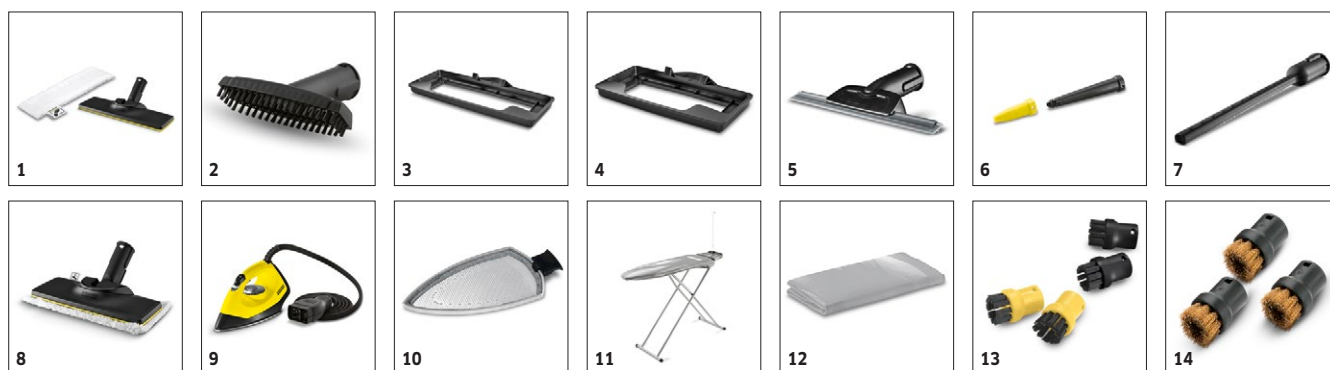

AKCESORIA DLA SC 5 EASYFIX - ZESTAW Z ŻELAZKIEM KÄRCHER 1.512-533.0

		Numer katalogowy	Menge				Cena	Opis	
Dysze									
Ssawka podłogowa Set EasyFix	1	2.863-267.0	2 szt.					Zestaw zawiera dyszę podłogową EasyFix i ściereczkę do podłóg z mikrofibry. Ściereczka jest mocowana do dyszy na pomocą rzepów.	■
Dysza ręczna	2	2.884-280.0	1 szt.					Dysza ręczna ze szczecią do czyszczenia niewielkich powierzchni np. kabiny prysznicowe, płytki ścienne itp. Przeznaczona do pracy z lub bez powłoczki z mikrofibry.	■
Nakładka na dyszę do odświeżania dywanów	3	2.863-269.0	1 szt.					Nakładka na dyszę podłogową EasyFix umożliwia odświeżanie dywanów i wykładzin tekstylnych.	□
Ślizg dywanowy mini	4	2.863-298.0	1 szt.						□
Dysza do czyszczenia okien	5	2.863-025.0	1 szt.					Dysza do okien dokładnie czyści szkło, okna oraz lustra przy użyciu parownicy.	□
Dysza power z przedłużką	6	2.863-263.0	2 szt.					Dysza power zwiększa skuteczność odpajania brudu, dlatego doskonale nadaje się do usuwania uporczywych zabrudzeń. Przedłużka ułatwia dotarcie strumienia pary do kątów, szczelin i zagłębień.	□
Dysza do tekstyliów	7	2.863-233.0	1 szt.					Odświeża tkaniny, usuwa przykre zapachy, zmechacenia i wygładza zagniecenia. Doskonale nadaje się do garniturów, garsonek i innych ubrań, których nie należy prasować za pomocą żelazka.	□
Ssawka podłogowa Set EasyFix Mini	8	2.863-280.0	2 szt.						□
Akcesoria do prasowania									
Żelazko parowe I 6006 do parownic	9	2.863-208.0	1 szt.					Wysokiej jakości żelazko parowe z łatwo przesuwającą się stopą ze stali nierdzewnej w kolorze żółto-czarnym.	■
Stopa do żelazka parowego I 6006	10	2.860-142.0	1 szt.					Nieprzywierająca stopa do żelazka I 6006. Przeznaczona do prasowania delikatnych tkanin np. jedwab, len, czarna odzież, koronkowa bielizna lub koszulki z nadrukiem.	□
AB 1000 - deska do prasowania	11	2.884-933.0	1 szt.					Deska do prasowania z funkcją nadmuchu, odsysania pary i 6 stopniową regulacją wysokości.	□
Powłoka na deskę do prasowania	12	2.884-969.0	1 szt.					Bawełniana powłoka na deskę do prasowania z piankową podszewką gwarantuje gładką powierzchnię do prasowania i lepsze przenikanie pary. Zapewnia doskonałe rezultaty prasowania.	□
Zestawy szczotek									
Zestaw okrągłych szczotek	13	2.863-264.0	4 szt.					Zestaw okrągłych szczotek: dwóch czarnych i dwóch żółtych do stosowania w różnych obszarach. Doskonale czyszczą drobne elementy takie jak armatura czy fugi.	□
Zestaw szczotek z mosiężną szczecią	14	2.863-061.0	3 szt.					Zestaw szczotek okrągłych z mosiężną szczecią do usuwania uporczywych, zaschniętych zabrudzeń. Doskonale do niewrażliwych powierzchni.	□
Okrągła szczotka - duża	15	2.863-022.0	1 szt.					Dzięki dużej, okrągłej szczotce wyczyścisz większą powierzchnię w krótszym czasie. Pasuje do dyszy do detali / parownicy od 2012 roku.	□
Parowa szczotka Turbo	16	2.863-159.0	1 szt.					Parowa szczotka Turbo ogranicza czas czyszczenia o połowę. Dzięki jej silnemu działaniu nie ma potrzeby szorowania. Umożliwia oszczędność czasu.	□
Zestawy ściereczek									
Zestaw ściereczek z mikrofibry do łazienki - EasyFix	17	2.863-266.0	4 szt.					Zestaw ściereczek wykonanych z najwyższej jakości mikrofibry. Idealnie nadaje się do stosowania w łazience.	□
Zestaw ściereczek z mikrofibry do kuchni - EasyFix	18	2.863-265.0	4 szt.					Zestaw ściereczek wykonanych z najwyższej jakości mikrofibry. Idealnie nadaje się do stosowania w kuchni.	□