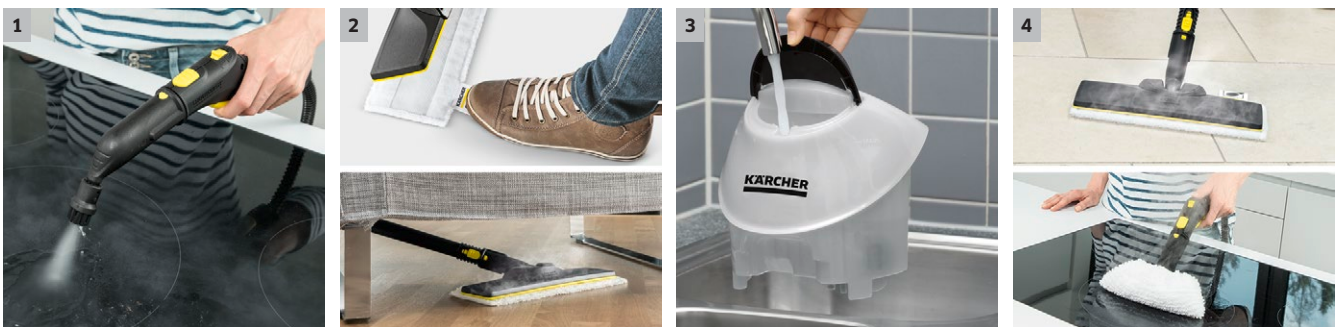

SC 5 EasyFix

Wyjątkowo mocne i niezawodne urządzenie przeznaczone do czyszczenia wszelkich wodoodpornych powierzchni w domu. Dzięki wyposażeniu w dwa zbiorniki, pozwalają na czyszczenie bez przerw na studzenie bojlera.

1 Funkcja VapoHydro

- Gorąca woda z parą przekłada się na łatwiejsze usuwanie brudu.
- Lepsze rezultaty czyszczenia.

2 Zestaw do czyszczenia podłóg EasyFix z nowym systemem mocowania pada za pomocą rzepa.

- Optymalne rezultaty czyszczenia na wszystkich rodzajach podłóg twardych dzięki wydajnej technologii lameli.
- Zmiana pada z mikrofibry bez kontaktu z brudem. Łatwe mocowanie pada na dyszy dzięki rzepowi.

SC 5 EasyFix

- Dodatkowy zbiornik na wodę, który można łatwo zdemontować i napełnić umożliwia pracę bez przerw
- Funkcja VapoHydro
- Z zestawem do czyszczenia podłóg EasyFix

Dane techniczne

Numer katalogowy	1.512-530.0	
	4054278309484	
Wydajność powierzchniowa na jedno napełnienie zbiornika	m ²	ca. 150
Czas podgrzewania	min.	3
Pojemność kotła / zbiornika wyrównawczego	l	0,5 + 1,5 / Dodatkowy zbiornik
Maks. ciśnienie pary	bar	4,2
Moc grzałki	W	2200
Zasilanie	V / Hz	220-240 / 50
Przewód zasilający	m	6
Ciężar bez wyposażenia	kg	6
Wymiary (dł. x szer. x wys.)	mm	439 × 301 × 305