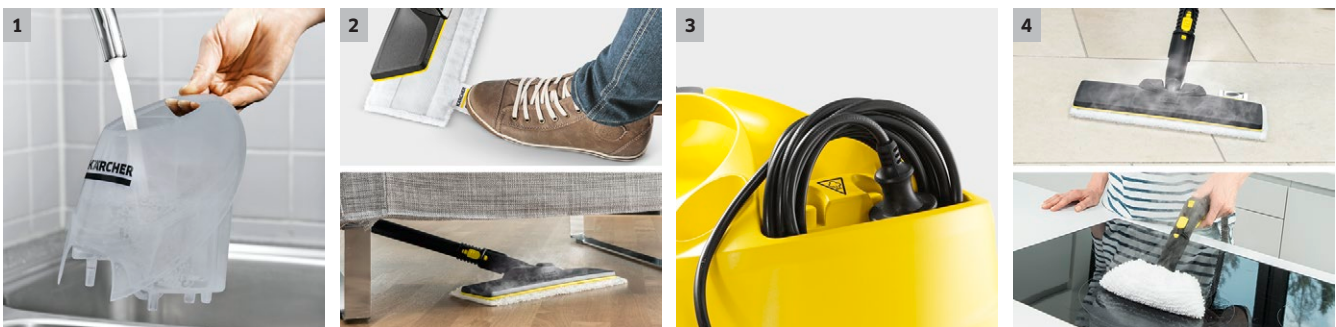

SC 4 EasyFix

Wielofunkcyjne i wyjątkowo komfortowe w obsłudze urządzenie. Skuteczne i niezawodne. Przeznaczone do czyszczenia wszelkich wodoodpornych powierzchni w domu. Posiada dodatkowy zbiornik na wodę.

1 Dodatkowy zbiornik na wodę można łatwo wyjąć i napełnić

- Czyszczenie bez przerw, wygodne napełnianie zbiornika wodą.

2 Zestaw do czyszczenia podłóg EasyFix z nowym systemem mocowania pada za pomocą rzepa.

- Optymalne rezultaty czyszczenia na wszystkich rodzajach podłóg twardych dzięki wydajnej technologii lameli.
- Zmiana pada z mikrofibry bez kontaktu z brudem. Łatwe mocowanie pada na dyszy dzięki rzepowi.

3 Schowek na przewód elektryczny na obudowie

- Bezpieczne przechowywanie kabla zasilającego i akcesoriów

4 Wielofunkcyjne akcesoria

- Efektywne czyszczenie różnych powierzchni.

SC 4 EasyFix

- Dodatkowy zbiornik na wodę, który można łatwo zdemontować i napełnić umożliwia pracę bez przerw
- Osobne miejsce na przechowywanie przewodu zasilającego
- Z zestawem do czyszczenia podłóg EasyFix