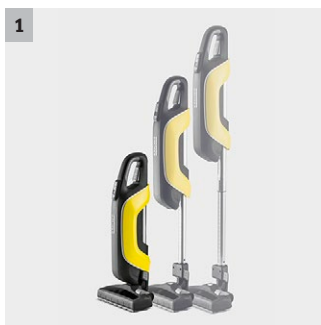

VC 5

Jeden z najbardziej kompaktowych odkurzaczy do pracy na sucho na świecie i jednocześnie wyjątkowo mocny. Wykorzystuje mniej miejsca do przechowywania niż klasyczne odkurzacze.

1

2

3

4

Filter Cleaning

1 3-stopniowo regulowana, teleskopowa rura ssąca

- Wysokość urządzenia można zmniejszyć o połowę po naciśnięciu przycisku.
- Łatwe przechowywanie przy ograniczonej ilości dostępnego miejsca.

2 Wysokiej jakości ssawka podłogowa

- Doskonała skuteczność odkurzania - jak w najlepszych klasycznych odkurzaczach.
- Doskonałe manewrowanie oraz łatwe odkurzanie wokół przeszkód lub mebli.

Wyposażenie standardowe

Przełączana ssawka podłogowa	z elastycznym połączeniem
Wyjmowana kasetka filtra	z filtrem głównym / filtrem long-life
Funkcja czyszczenia filtra	dla filtra głównego / filtra long-life
Pozycja parking	z magnesem
Regulacja siły ssania	4 stopnie siły ssącej
Ssawka do tapicerki	■
Wygodny uchwyt z miękką wyściółką	■
Teleskopowa rura ssąca	■
■ Objęte dostawą.	