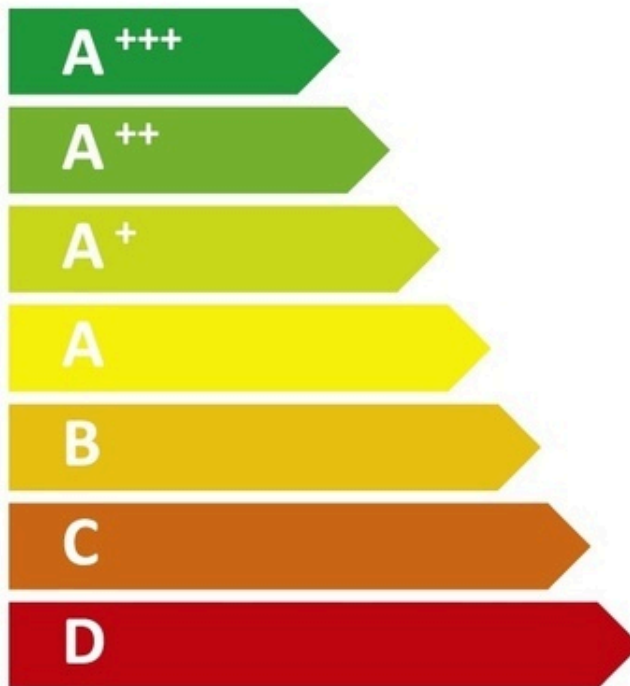

Odkurzacz – karta informacyjna UE

Zgodnie z Rozporządzeniem (UE) nr 665/2013

Kärcher

Oznaczenie modelu		VC 6 Premium
Klasa efektywności energetycznej (Skala od A+++ do D)		A
Roczne zużycie energii	kWh / rocznie	25,3
Orientacyjne roczne zużycie energii (kWh rocznie) przy założeniu, że odkurzacz używa się 50 razy w ciągu roku. Rzeczywiste roczne zużycie energii jest uzależnione od sposobu użytkowania urządzenia.		
Klasa skuteczności odkurzania dywanów		C
Klasa skuteczności odkurzania podłóg twardych		D
Klasa reemisji kurzu		A
Poziom mocy akustycznej	dB(A)	74
Znamionowa moc wejściowa	W	600
Numer katalogowy		1.195-605.0

Data utworzenia tabeli 10/2018

ENERG
енергия · ενεργεια

Y IJA
IE IA

KÄRCHER

VC 6 / VC 6 PREMIU

A

ENERGIA · ЕНЕРГИЯ · ΕΝΕΡΓΕΙΑ
ENERGIJA · ENERGY · ENERGIE · ENERGI

25,3
kWh/annur