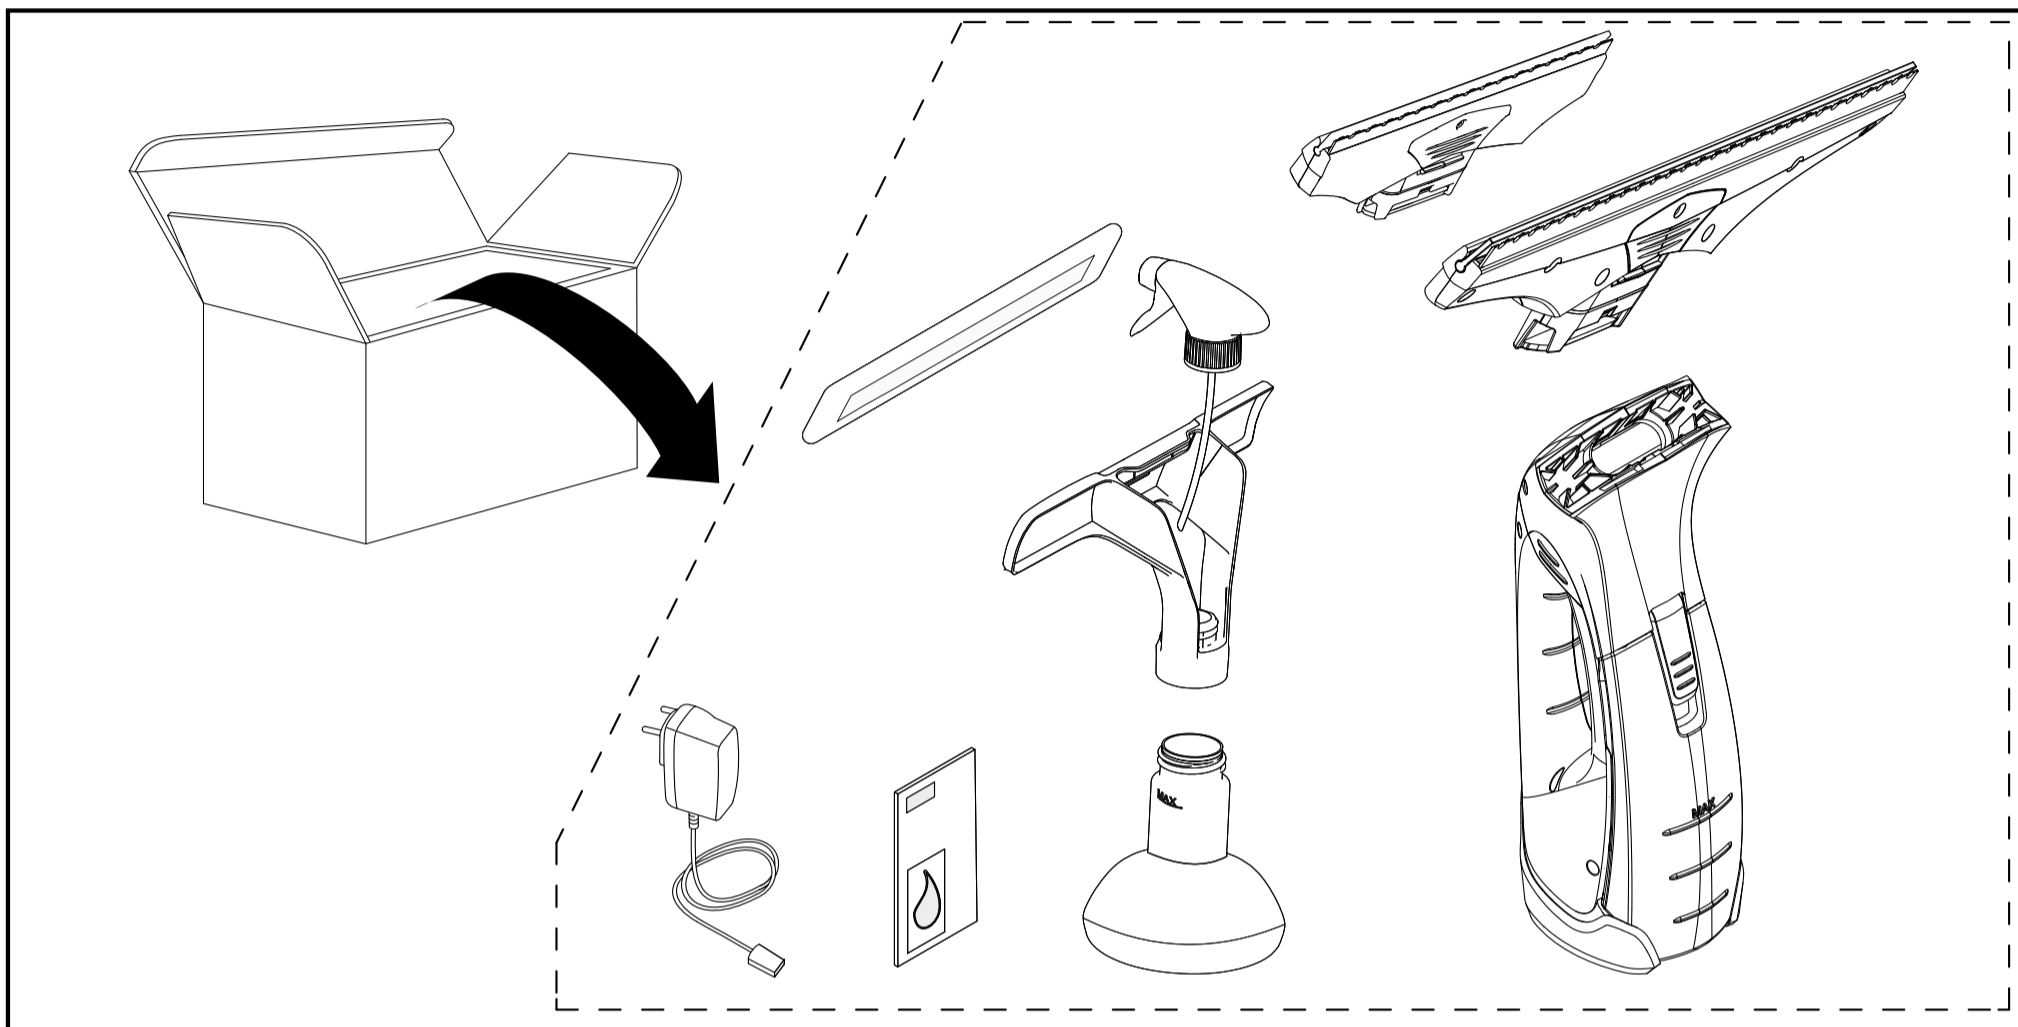

WV 2 Premium 25 Years Edition

 Li-Ion	3,7 V		IP X4		0,6 kg
 nom	10 W		100 ml		185 min
	V 5,5 mA 600		50 db(A)		35 min

1 

2 

3 

4 

1 

2 