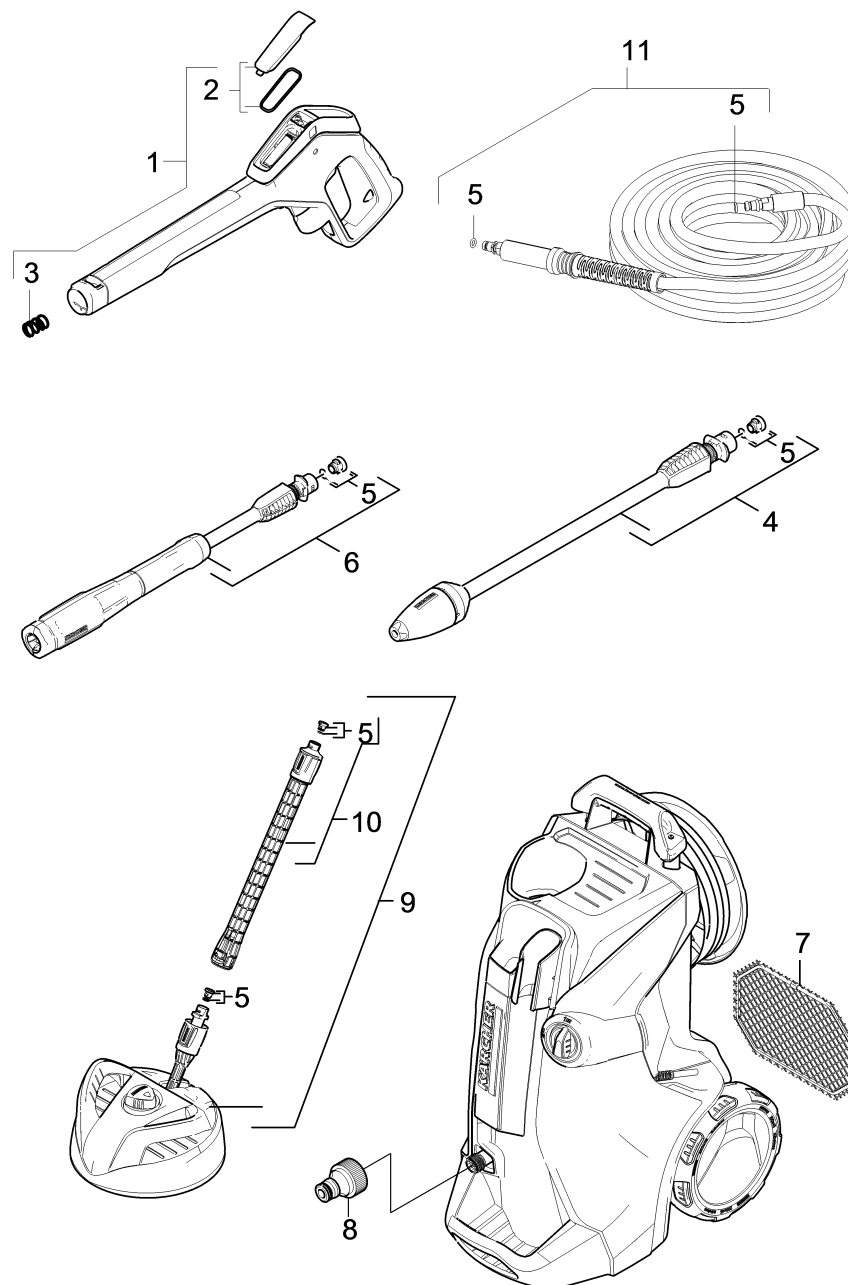

210 Krótka lista części zamiennych (1.324-103.3)

Home and Garden \ Myjka wysokociśnieniowa woda zimna \ Silnik elektryczny \ K 4 \ K 4 Premium Full Control Home *EU \ Krótka lista części zamiennych

KÄRCHER

POS	Nr art.	Opis	Ilość	Jednostka
1	2.885-478.0	Zestaw części zamiennych G 145 Q Full Con	1.000	ST
2	2.885-470.0	Zestaw części zamiennych pokrywa akumulator	1.000	ST
3	5.332-464.0	Sprężyna	1.000	ST
4	2.642-728.0	Dysza rotacyjna Middle verpackt	1.000	ST
5	2.640-729.0	Zestaw wymiennych o-ringów	6.000	ST
6	2.642-725.0	VPS middle opakowany	1.000	ST
7	9.002-435.0	Zestaw akcesoriów	1.000	ST
8	6.465-031.0	Przyłącz 3/4"	1.000	ST
9	2.643-252.0	T 350 T-Racer Surface Cleaner	1.000	ST
10	2.643-240.0	Jednostopniowa przedłużka lancy	1.000	ST
11	6.391-794.0	Wąż wysokociśnieniowy 16MPa/9 60°C QC B	1.000	ST