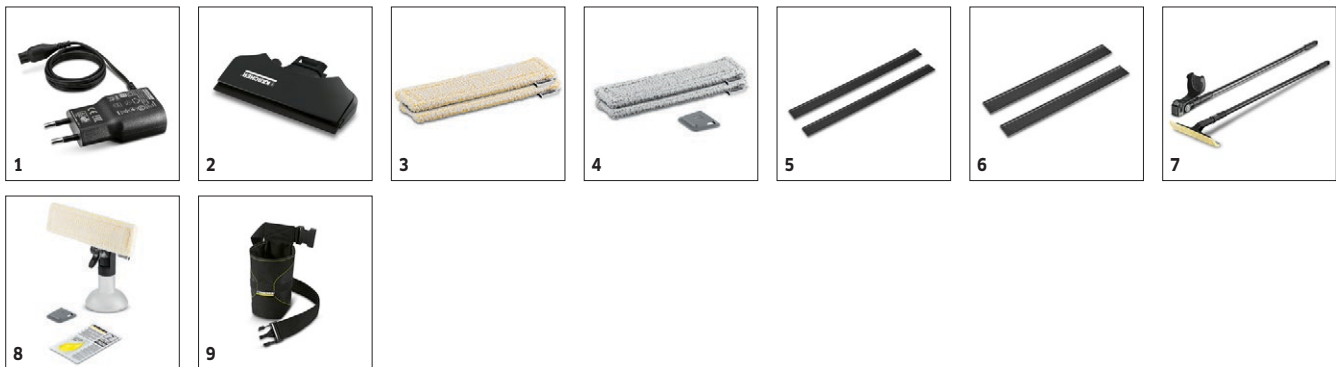

AKCESORIA DLA WV 2 PREMIUM 1.633-430.0

KÄRCHER

		Numer katalogowy	Menge				Cena	Opis	
Ładowarki									
Ładowarka do myjki do okien WV	1	2.633-107.0	1 szt.					Ładowarka do ładowania myjki do okien WV.	■
Ssawki									
Ssawka 170 mm do nowych myjek do okien	2	2.633-112.0	1 szt.					Wąska ssawka z gumowymi listwami do nowych myjek do okien WV przeznaczona do czyszczenia wąskich okien, małych lusterek i innych niewielkich, gładkich powierzchni.	■
Ścierczki wymienne									
Pad z mikrofibry do użytku wewnątrz	3	2.633-130.0	2 szt.					Pad z mikrofibry przeznaczony do mycia wewnątrz domu, posiada specjalne zapięcia na rzepy które ułatwiają pracę ze spryskiwaczami do WV.	■
Pad z mikrofibry do użytku na zewnątrz	4	2.633-131.0	2 szt.					Pad z mikrofibry, dzięki zwiększonej liczbie chłonnych włókien, doskonale sprawdzi się w myciu okien od zewnątrz. Posiada zapięcia na rzepy do spryskiwaczy WV oraz skrobaczkę do wyjątkowo uporczywych zabrudzeń.	□
Listwy zbierające									
Listwa zbierająca - 280 mm (2 szt.)	5	2.633-005.0	2 szt.					Zamienne, gumowe listwy zbierające do myjek do okien WV.	□
Listwa zbierająca - 170 mm (2 szt.)	6	2.633-104.0	2 szt.						□
Zestawy przedłużające									
Lanca teleskopowa do myjki do okien WV	7	2.633-111.0	1 szt.					Teleskopowa lanca do myjki do okien WV do łatwego czyszczenia wysoko położonych okien. Lanca o długości 1,20 m może zostać wydłużona do 1,90 m.	□
Butelka ze spryskiwaczem									
Spryskiwacz - zestaw Extra	8	2.633-129.0	1 szt.					Zestaw zawierający spryskiwacz, pad z mikrofibry z zapięciem na rzepy, skrobaczkę do uciążliwych zabrudzeń oraz 20 ml koncentratu środka do mycia szkła.	□
Sakwa biodrowa									
Sakwa biodrowa do WV	9	2.633-006.0	1 szt.					Tekstylna sakwa biodrowa - umożliwia noszenie WV bądź spryskiwacza z padem.	□

■ Objęte dostawą. □ Dostępne akcesoria.