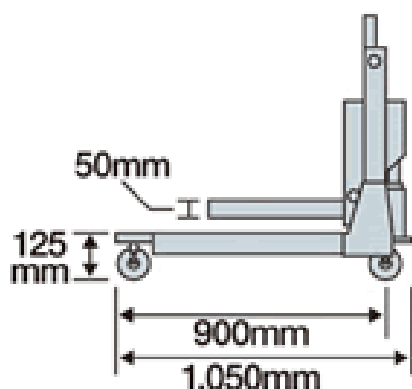

### GLÓWNE FUNKCJE:

- ★ Łatwa obsługa i manewrowanie
- ★ Regulowany rozstaw wideł
- ★ Podnoszenie za pomocą dźwigni
- ★ Łańcuch zabezpieczający koło przed przewróceniem
- ★ Udźwig 500 kg

Symbol modelu Opis produktu	PG-T500 Wózek do kół ciężarowych
Udźwig	500 kg
Waga urządzenia / zestawu	0,57 / 2,25 kg
Wymiary (LxWxH)	102x100x77