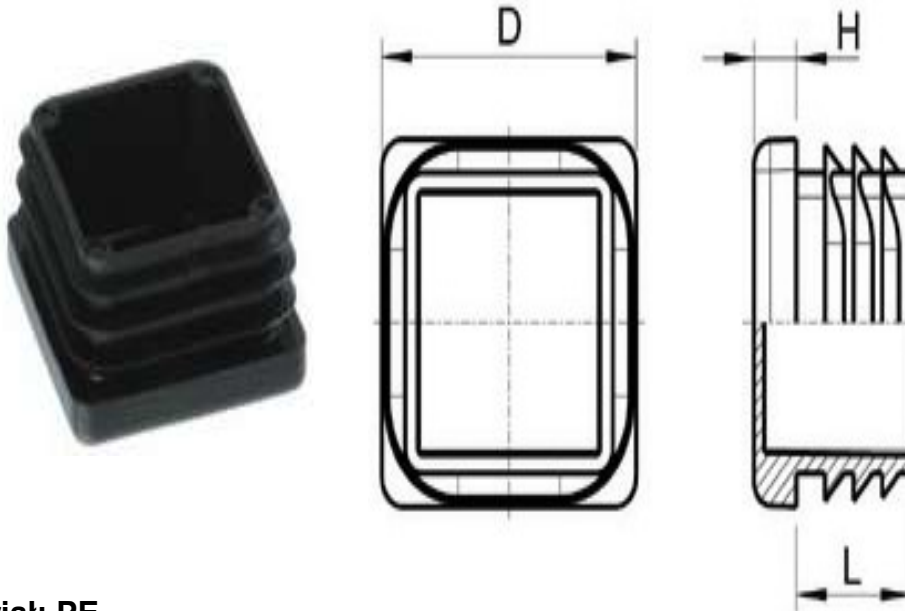

Grupa E

Zaślepki

do kwadratowych rur, wsuwane, płaskie

Materiał: PE

Kolory standardowe: czarny, biały, szary

Uwaga:

wyroby z tej grupy można zamówić z filcem "przyspawanym" metodą ultradźwiękową; informacja o cenie sprzedaży tak zmodyfikowanego wyrobu oraz o czasie dostawy je udzielana na zapytanie.

Numer katalogowy	Wym. zewn. profilu [mm]	Niestandardowy zakres grubości ścianki rury lub inne szczeg.	D [mm]	H [mm]	L [mm]	Wymiar lameli [mm]	Wy-
							miar rdzenia [mm]
6101010	10 x 10		10,2	4,0	10,0	9,0	6,3
6101212	12 x 12		12,0	4,5	11,6	10,5	7,8
6101515	15 x 15		15,3	5,0	11,5	14,5	10,8
6101616	16 x 16		16,2	5,0	12,0	16,0	11,0
6101818	18 x 18		18,0	5,0	11,0	17,5	13,2
6102020	20 x 20		20,0	5,0	12,0	19,0	15,0
6102222	22 x 22		22,2	5,0	14,0	21,0	17,3
6102525	25 x 25		25,0	5,0	13,5	24,5	20,2