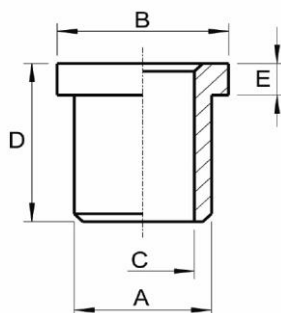

Grupa TBB

Tulejki łożyskowe z kołnierzem

Materiał ; PA
Kolory : naturalny

nr katalog	Otwór C mm	Srednica zewn. A mm	Kołnierz B mm	Wysokość D mm	Grub. kołnierza E mm
88061901	6	8	10	10	2
88061902	6	10	15	8	1,5
88061903	6	10	15	10	1,5
88061904	8	12	16	6	2
88061905	8	12	16	12	2
88061906	10	12	16	6	2
88061907	10	12	16	12	2
88061908	8	14	20	10	2
88061909	8	14	20	12	2
88061910	10	14	20	10	2
88061911	10	14	20	12	2
88061912	12	14	20	10	2
88061913	12	14	20	12	2
88061914	10	16	20	10	2
88061915	10	16	20	12	2
88061916	12	16	20	10	2
88061917	12	16	20	12	2
88061918	13	17	24	20	4
88061919	14	17	24	20	4
88061920	10	18	24	20	4
88061921	12	18	24	20	4
88061922	13	20	28	20	4
88061923	14	20	28	20	4
88061924	15	20	28	20	4
88061925	16	20	28	15	4
88061926	16	20	28	20	4
88061927	14	20	30	20	4
88061928	14	20	30	24	2
88061929	15	20	30	20	4
88061930	16	20	30	20	4
88061931	12	22	30	20	4
88061932	14	22	30	20	4

88061989	26	36	45	24	4
88061990	28	36	45	24	4
88061991	30	36	45	24	4
88061992	32	36	45	24	4
88061993	26	38	48	24	4
88061994	28	38	48	24	4
88061995	28	38	48	30	4
88061996	30	38	48	24	4
88061997	30	38	48	30	4
88061998	32	38	48	30	4
88061999	32	38	48	24	4
88062000	28	40	50	24	4
88062001	30	40	50	24	4
88062002	32	40	50	24	4
88062003	32	40	50	30	4
88062004	33	40	50	24	4
88062005	33	40	50	30	4
88062006	36	40	50	24	4
88062007	32	44	54	40	5
88062008	33	44	54	40	5
88062009	36	44	54	40	5
88062010	38	44	54	40	5
88062111	40	44	54	40	5
88062112	36	48	58	40	5
88062113	38	48	58	40	5
88062114	40	48	58	40	5
88062115	42	48	58	40	5
88062116	38	50	60	40	5
88062117	40	50	60	40	5
88062118	42	50	60	40	5
88062119	40	56	70	40	5
88062120	42	56	70	40	5
88062121	45	56	70	40	5
88062122	48	56	70	40	5
88062123	50	56	70	40	5
88062124	50	56	70	50	5
88062125	45	60	70	40	5
88062126	48	60	70	40	5
88062127	50	60	70	40	5
88062128	50	60	70	50	5