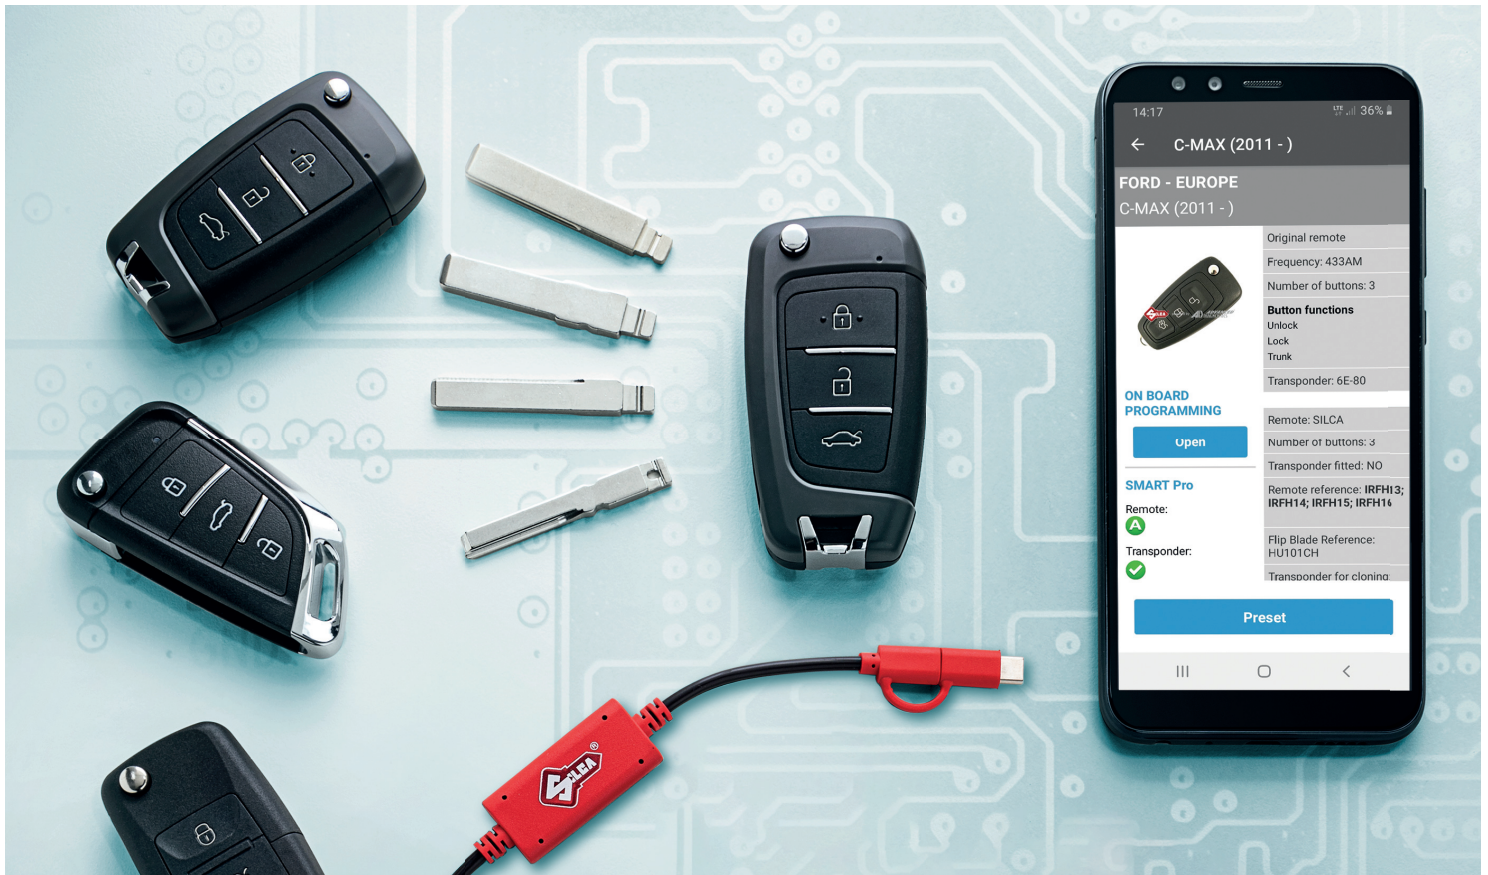

## Universal Remote Car Keys and Universal Remote Cable

The Silca **Universal Remote Car Keys** are a range of quality remotes that, once programmed, duplicate the functions of the original vehicle key. They come in four different designs suitable for the most popular brands worldwide, feature three push buttons for lock, unlock and boot release, and incorporate a Silca quality retractable flip blade.

The Silca **Universal Remote Cable** connects the remote to the smartphone to pre-set a new remote in just a few seconds. You just need to select the vehicle model from MySilca SRP app and the cable enables pre-set data to be written onto the remote key.

I Radiocomandi **Universali** per Auto Silca sono una gamma di radiocomandi di qualità che, una volta programmati, riproducono le funzionalità di una chiave veicolo originale. Disponibili in quattro design compatibili con i principali marchi auto, i Radiocomandi Universali Silca hanno tre pulsanti per l'apertura e la chiusura centralizzata di portiere e bagagliaio, e un inserto metallico richiudibile di qualità Silca.