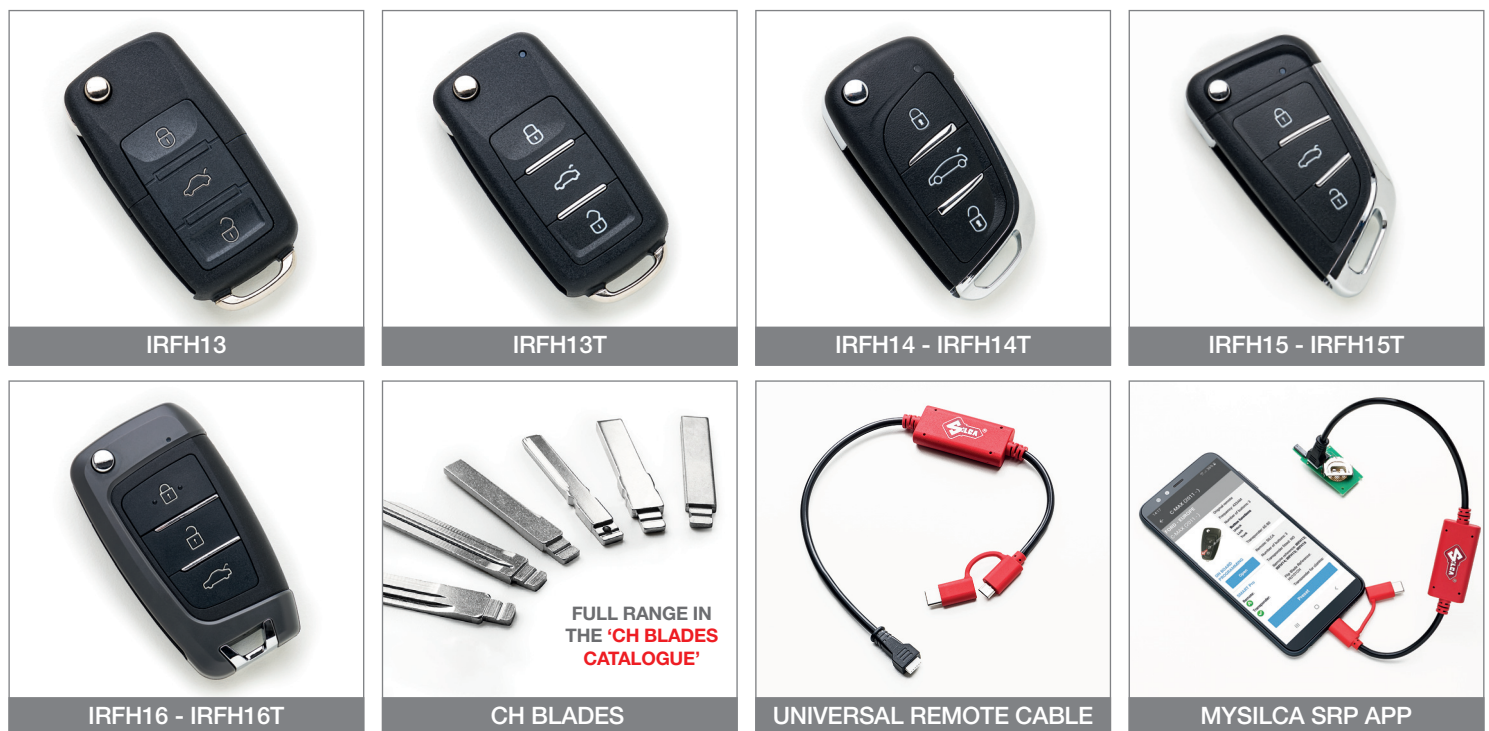

El Cable **Universal** para Mandos de Silca conecta el componente electrónico de la llave al smartphone para preajustar un nuevo mando en unos segundos. Solamente se ha de seleccionar el modelo del vehículo en la app MySilca SRP y el cable escribe los datos de preajuste en el mando.

Os Rádio Controlos **Universais** para Carro Silca são uma gama de rádio controlos de qualidade que, uma vez programados, reproduzem as funções de uma chave para veículo original. Disponíveis com quatro design diferentes, compatíveis com as principais marcas de carro, os Rádio Controlos Universais Silca têm três botões para a abertura e o fecho centralizado de portas e bagageira, e uma lâmina metálica retráctil de qualidade Silca.

O Cabo **Universal** para Rádio Controlos Silca liga a componente electrónica da chave ao smartphone para pré-ajustar um novo rádio controlo em poucos segundos. É suficiente seleccionar o modelo do veículo na app MySilca SRP e o cabo escreve os dados de pré-ajuste no rádio controlo.

PRODUCT COMPONENTS

> More info on all Silca websites