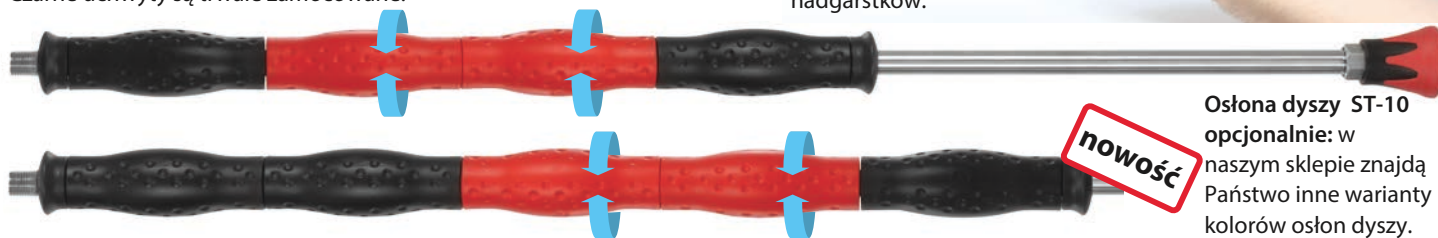

easyturn ST-9.4 lance z obrotową izolacją

DYSTRYBUTOR

ATMOS
Akcesoria

Idealna do stosowania na myjniach samoobsługowych w zestawie ze szczotką.

wersja ze stali
nierdzewnej

Profesjonalna lanca ze stali nierdzewnej z obrotowymi elementami uchwytu

- obracana izolacja dla ergonomicznej obsługi,
- specjalnie zaprojektowana pod myjnie samochodowe,
- łatwa obsługa,
- wykonana ze stali nierdzewnej,
- budowa: dobrze izolowana termicznie i lekka,
- max. ciśnienie: 400 bar, 5,800 psi
- max. temperatura: 150 °C, 300 °F

Stale i obrotowe elementy uchwytu:

Kolorowe uchwyty można dowolnie obracać wokół własnej osi. Czarne uchwyty są trwale zamocowane.

Kolory do różnych zastosowań

Bezpieczna i łatwa rotacja:
Obrotowe uchwyty Cool & Compact zapewniają pracę bez zmęczenia i delikatną dla nadgarstków.

Osłona dyszy ST-10 opcjonalnie: w naszym sklepie znajdują Państwo inne warianty kolorów osłon dyszy.

nowość

Dane techniczne

max. ciśnienie	400 bar, 5.800 psi
max. temperatura	150 °C
kolorowe elementy uchwytu	obrotowe
długość elementów uchwytu	100 mm
wyjście	1/4" GZ
wejście	1/4" GZ
materiał wykonania lancy	stal nierdzewna