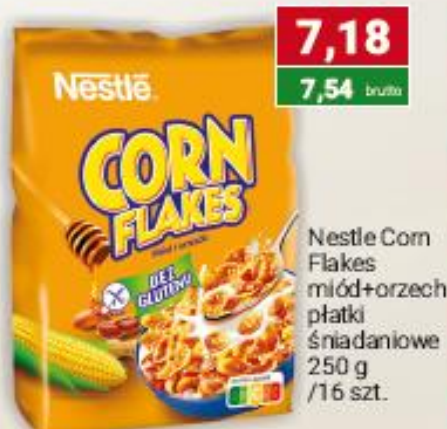

6,54

6,87 brutto

Nestlé płatki śniadaniowe Cheerios, Chocapic, Cini Minis, Cookie Crisp, Kitekat, Lion, Nesquik 250 g /16 szt.

12,06

12,66 brutto

Nestlé Corn Flakes płatki śniadaniowe 600 g /12 szt.

7,18

7,54 brutto