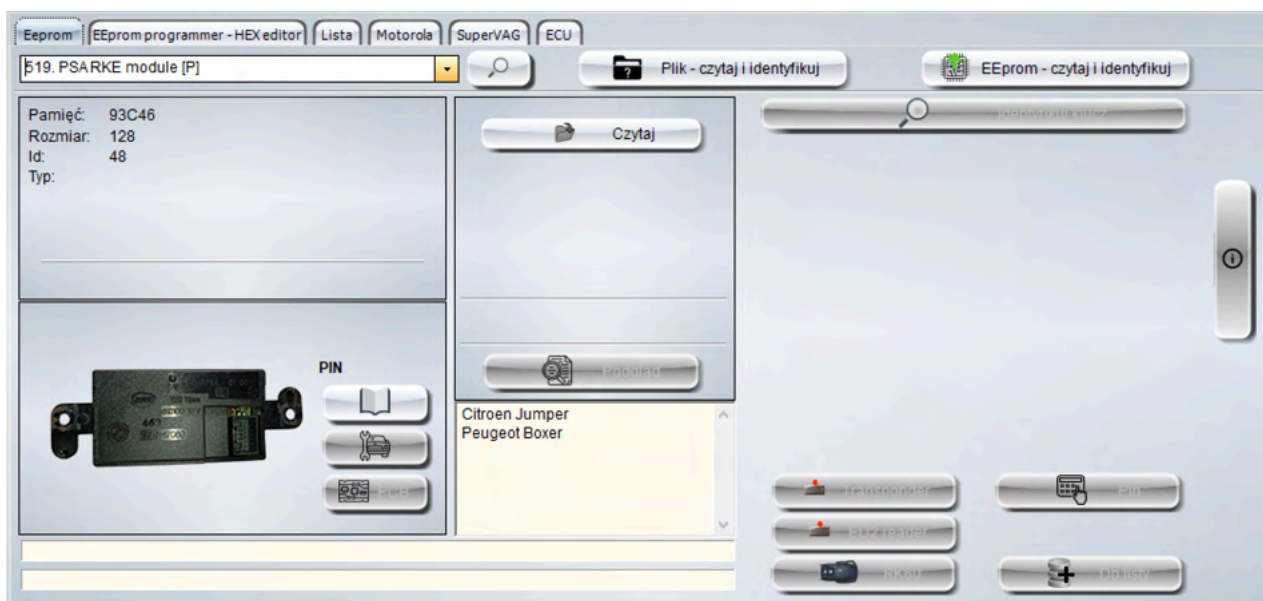

- + weryfikacja systemu (Delphi/Magneti Marelli) dla uniwersalnych kluczy Fiat ID:46
Kopiowanie -> Immo-Key explorer

- + szybkie ustawianie trybu password/crypto dla PCF7936
Zaawansowane -> Transponder->Hitag2

Advanced Code Evo Plus 1.22.00 - aktualizacja oprogramowania

ADVANCED CODE EVO Plus

- + nowy moduł:
 519. PSA RKE module (pakiet 2)
 PIN
 - Citroen Jumper
 - Peugeot Boxer

- + nowy moduł:
 520. E-scooter dashboard Mifare (pakiet 2-23)
 Transponder
 - E-scooter X5B
 Zapis odbywa się na TAG Mifare.