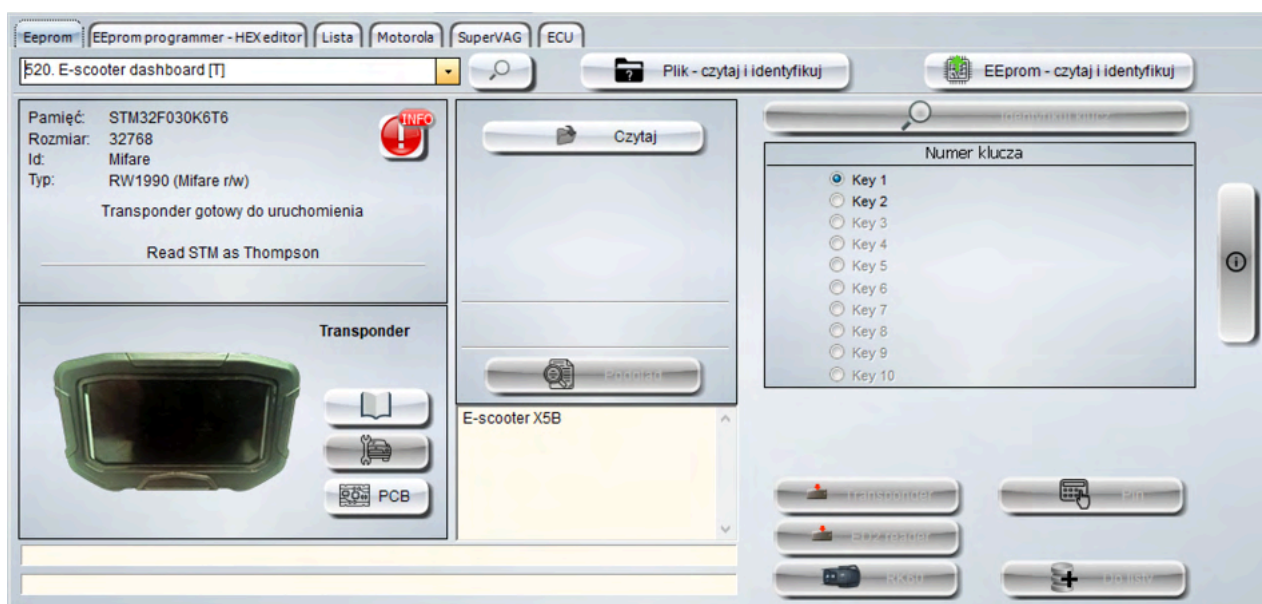

- + weryfikacja systemu (Delphi/Magneti Marelli) dla uniwersalnych kluczy Fiat ID:46
Kopiowanie -> Immo-Key explorer

- + szybkie ustawianie trybu password/crypto dla PCF7936
Zaawansowane -> Transponder->Hitag2

Advanced Code Evo Plus 1.22.00 - aktualizacja oprogramowania

ADVANCED CODE EVO Plus

- + nowy moduł:
 519. PSA RKE module (pakiet 2)
 PIN
 - Citroen Jumper
 - Peugeot Boxer

- + nowy moduł:
 520. E-scooter dashboard Mifare (pakiet 2-23)
 Transponder
 - E-scooter X5B
 Zapis odbywa się na TAG Mifare.