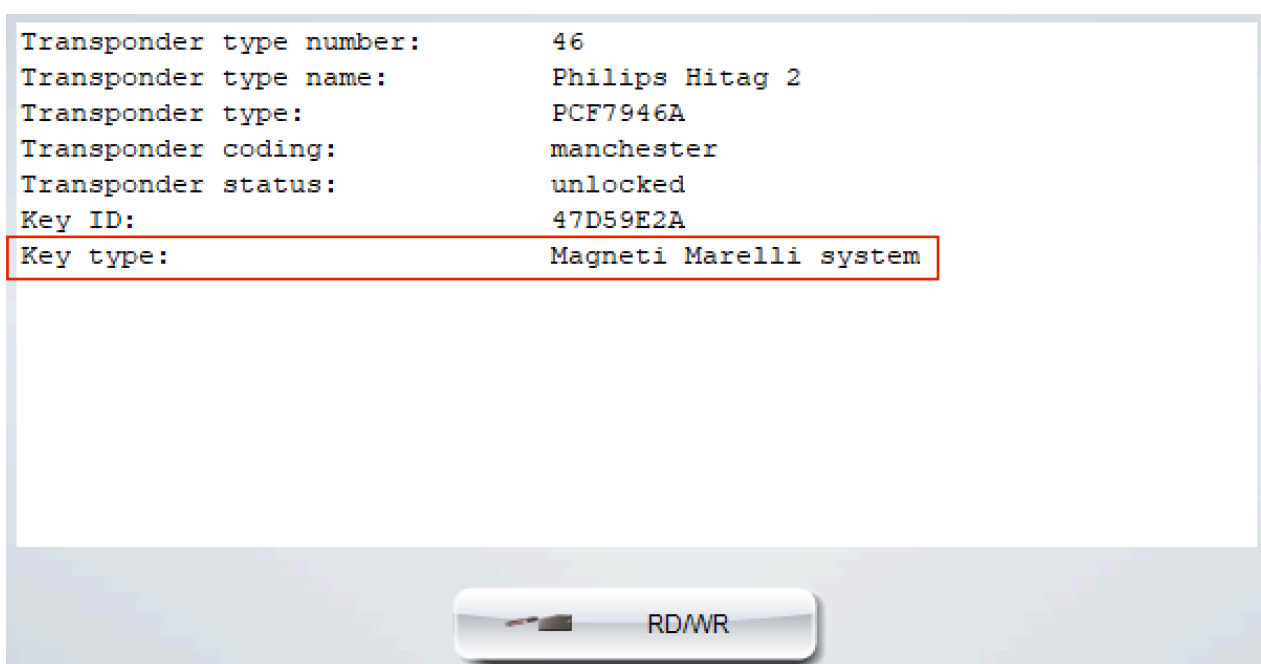

Advanced Code Evo Plus 1.22.00 - aktualizacja oprogramowania

ADVANCED CODE EVO **Plus**

Udostępniona najnowsza wersja oprogramowania **1.22.00** dla urządzenia **Advanced Code Evo Plus** wprowadza następujące możliwości i udoskonalenia:

- + weryfikacja systemu (Delphi/Magneti Marelli) dla uniwersalnych kluczy Fiat ID:46
  Kopiowanie -> Immo-Key explorer