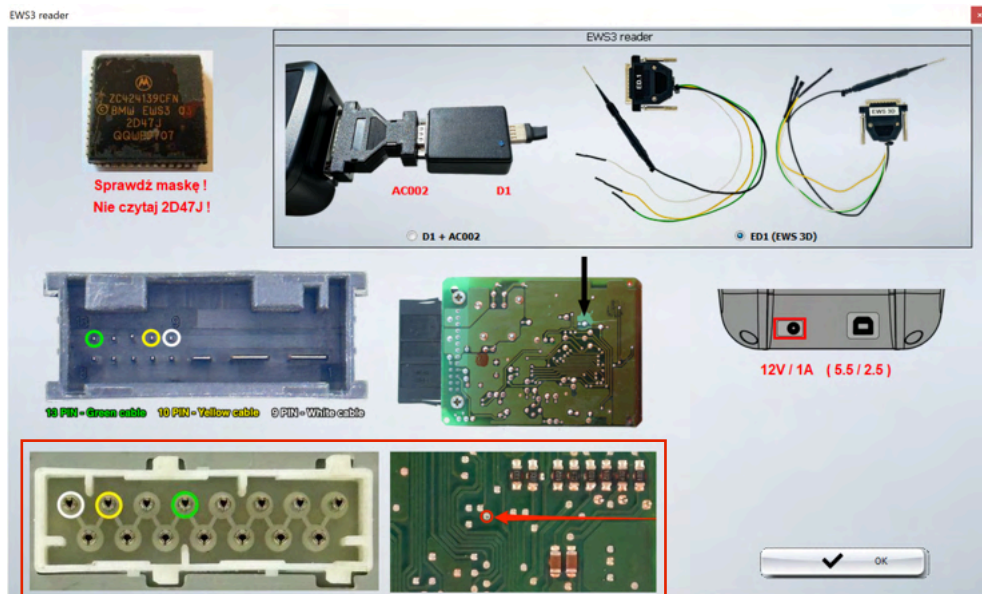

Advanced Code Evo Plus 1.22.00 - aktualizacja oprogramowania

ADVANCED CODE EVO Plus

+ zmiany w modułach:

18. BMW, Rover, Mini immobox EWS

+ Obsługa puszkki EWS 3.D za pomocą nowego kabla

78. BMW EWS4

+ Mini Cooper One

128. Suzuki bikes engine ECU Denso

+ ECU 32920-15H80

+ ECU 32920-26JB0

173. Renault truck immobox ID:46

+ Renault Midlum

+ Volvo FL

+ usprawnienia funkcji rozpoznawania modułów

+ ogólna poprawa stabilności programu

Przejdź na
kolejną
stronę