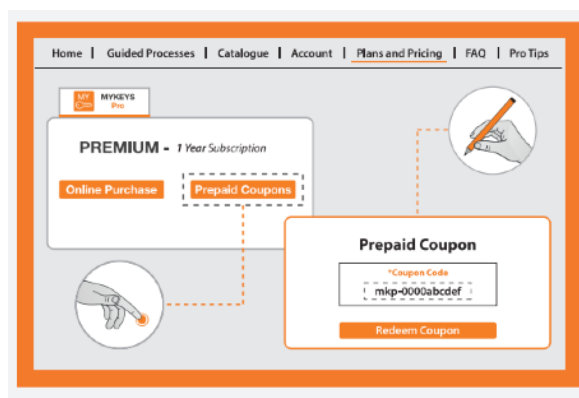

Wprowadź kod ze zdrapki bezpośrednio do MYKEYS PRO, aby uzyskać dostęp do wszystkich funkcji MYKEYS PRO Premium.