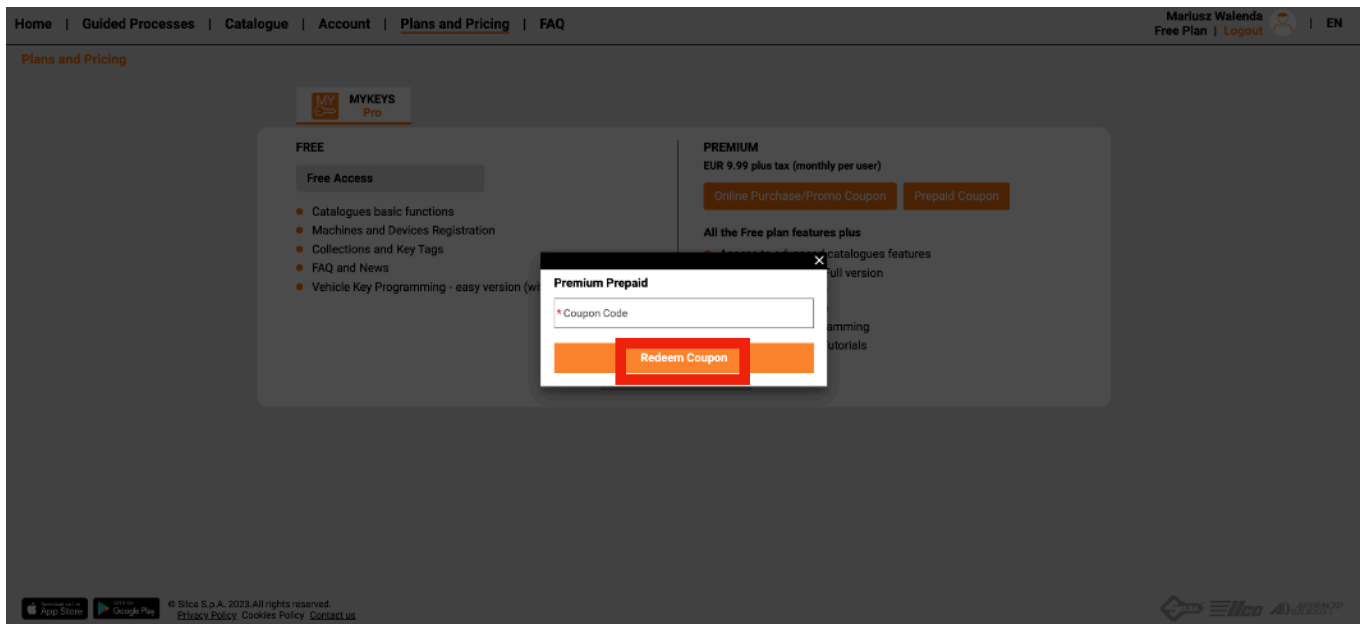

PLANS COMPARISON +

© Silca S.p.A. 2023. All rights reserved.
Privacy Policy | Cookies Policy | Contact us

Silca ADVANCED MOTOKEYS

6) Wprowadzamy kod dostępu. Następnie naciskamy „Redeem Coupon” - potwierdzamy wprowadzony kod.