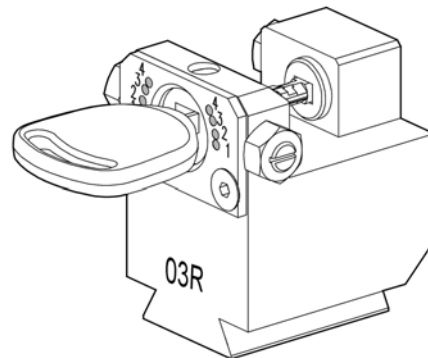

TIBBE (D)  
VALEO (F)

OPTIONAL

**D743276ZB**

03R Clamp  
Morsetto 03R  
03R Spannbacke  
Etau 03R  
Mordaza 03R  
Mordente 03R

STANDARD

**D747838ZB**

Cutter 01LW  
Fresa 01LW  
Fräser 01LW  
Fraise 01LW  
Fresa 01LW  
Fresa 01LW