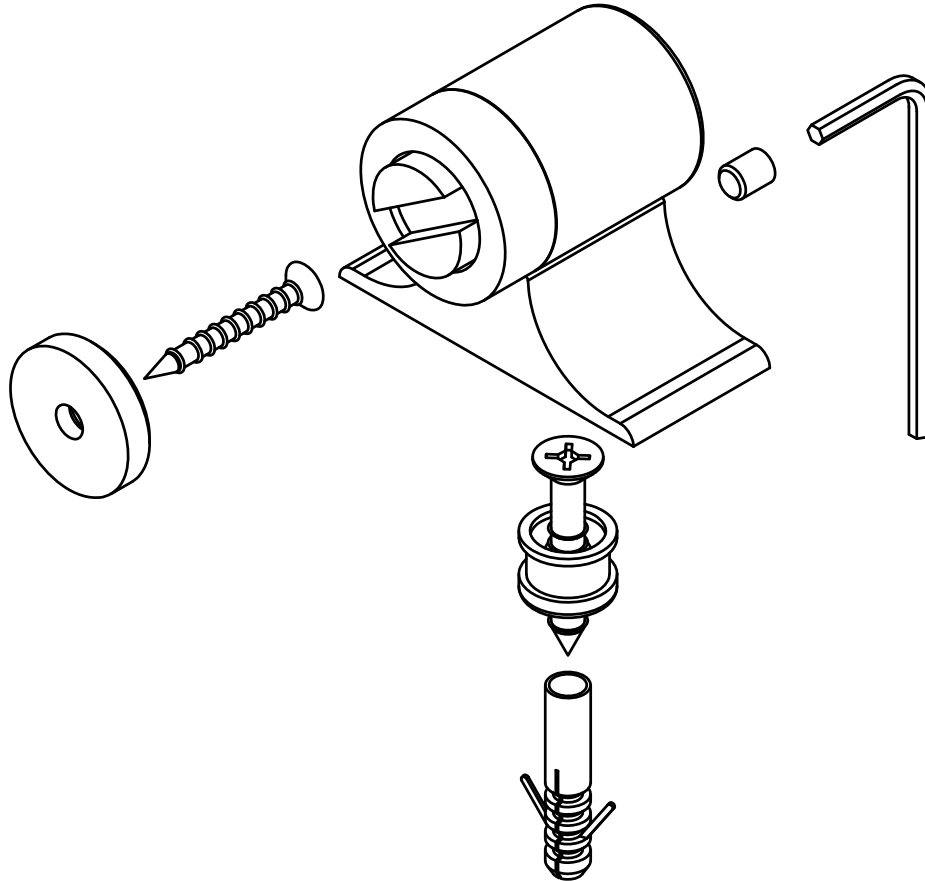

**Mod. 701**

**Tope puerta magnético**

Batente para porta magnético

Magnetic doorstop

Butoir magnétique

[www.amig.es](http://www.amig.es)

**Amilibia y de la iglesia S.A**  
Poligono Industrial Zubieta s/n  
48340 Amorebieta (Bizkaia) Spain