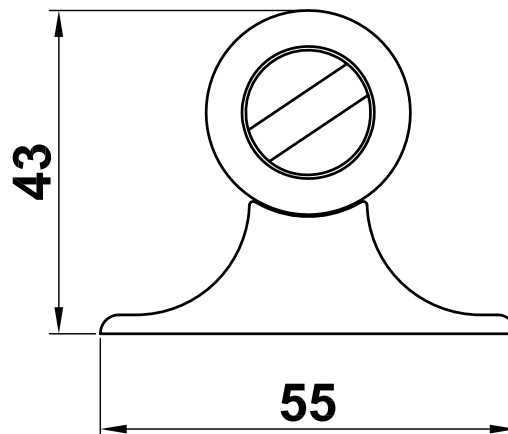

**Mod. 701**

**Tope puerta magnético**

Batente para porta magnético

Magnetic doorstop

Butoir magnétique

[www.amig.es](http://www.amig.es)

**Amilibia y de la iglesia S.A**  
Poligono Industrial Zubieta s/n  
48340 Amorebieta (Bizkaia) Spain