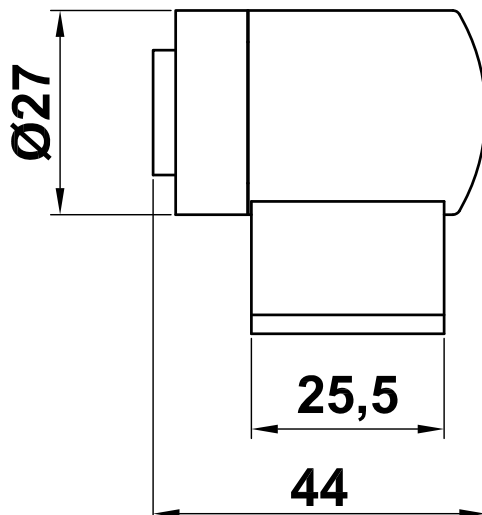

**Mod. 701**

**Tope puerta magnético**

Batente para porta magnético

Magnetic doorstop

Butoir magnétique

[www.amig.es](http://www.amig.es)

**Amilibia y de la iglesia S.A**  
Poligono Industrial Zubieta s/n  
48340 Amorebieta (Bizkaia) Spain