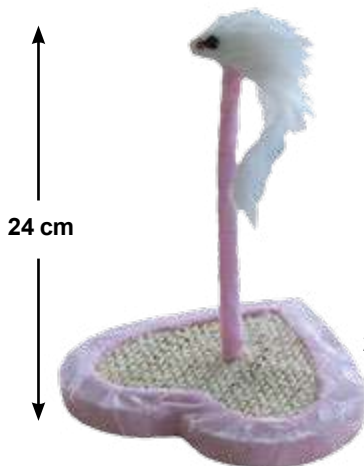

DRAPAKI

Cat trees

K073 60 cm

D012 45 cm

D182 36 cm

D037 Ø 40 cm

D036 Ø 40 cm

24 cm