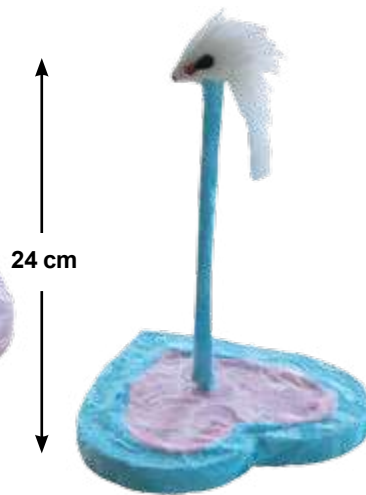

24 cm

16 cm
K115