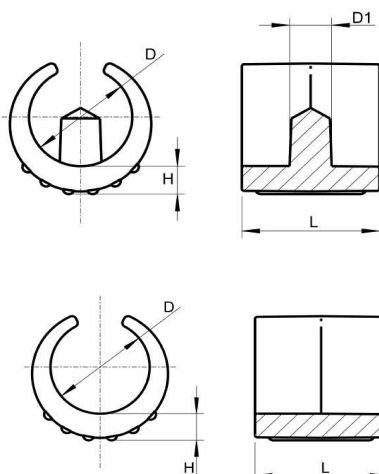

Grupa WSP

Nakładki zaciskowe do rur okrągłych

Materiał : PE
Kolory : czarny

Nr katalog.	Zakres średnic stos. Rury	L mm	szerokość mm	Średnica trzpienia D1 mm	H mm
-------------	---------------------------	------	--------------	--------------------------	------

9011014	14-16	18	18,5	5,5	3,5
9011014	14-16	18	18,5	bez	3,5
9011016	16-18	19	20,5	5,5	3,5
9011016	16-18	19	20,5	bez	3,5
9011018	18-20	20	22	5,5	3,5
9011018	18-20	20	22	bez	3,5
9011020	20-22	22	24,5	5,5	4
9010020	20-22	22	24,5	bez	4
9011024	24-26	25	28	5,5	4
9012024	24-26	25	28,5	7,5	5
9010024	24-26	25	28	bez	4
9012028	28-30	30	32	7,5	5,5
9010028	28-30	30	32	bez	5,5